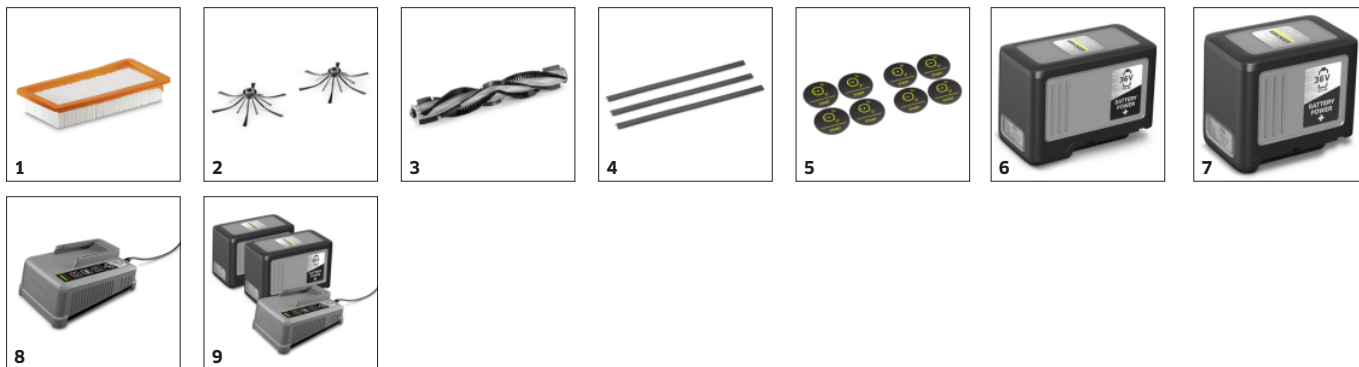

TILLBEHÖR TILL KIRA CV 50 BP 1.454-500.0

		Beställningsnummer	Beskrivning	
DAMMSUGARE				
Filter				
Motorskyddsfilter	1	6.414-631.0	Motorfilter, filtrerar svävande partiklar och skyddar sugmotorn.	■
UPPRÄTT BORST-TYP DAMMSUGARE TILLBEHÖR				
Accessories side broom KIRA CV50	2	2.889-428.0		■
Accessories roller brush KIRA CV50	3	2.889-429.0		■
Accessories rubber lip KIRA CV50	4	2.889-430.0		■
Accessories Label KIRA CV50	5	2.889-431.0		■
BATTERIER				
Batteri Power+ 36/75	6	2.445-043.0	En kapacitet på 7,5 Ah garanterar långa drifttider för Power+ 36 V-litiumjonbatteriet. Mycket kraftfull, med realtidsteknik via LCD-skärm och överströmsskydd.	☐
Batteri Power+ 36/60	7	2.042-022.0	Garanterat långa drifttider för det otroligt kraftfulla Power+ 36 V-litiumjonbatteriet med kapacitet på 6,0 Ah. Med innovativ realtidsteknik via LCD-display och spänningsövervakning.	☐
LADDARE				
Snabbladdare Batteri Power+ 36/60	8	2.445-045.0	Ladda alla 36 V-litiumjonbatterier av typen Kärcher Batteri Power och Kärcher Batteri Power+ med max. 6 A laddningsström: Snabbladdare med LED-indikator för driftstatus. Enkel väggmontering.	☐
STARTKIT				
Startkit Batteri Power+ 36/75	9	2.445-070.0	Startkit Batteri Power+ 36/75 med 2 36 V/7,5 Ah-batterier och 36 V snabbladdare för våra 36 V-batteriplattformsenheter Kärcher Batteri Power och Kärcher Batteri Power+.	☐

■ Ingår i standardutrustningen   ☐ Passande tillbehör