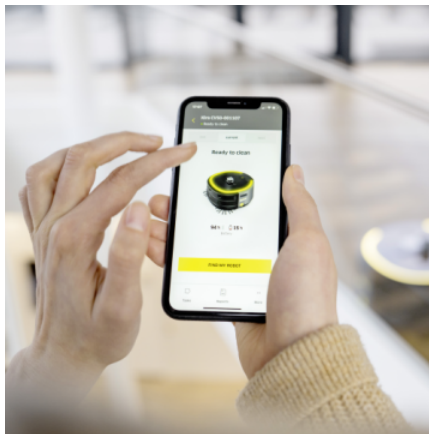

KIRA CV 50 BP

Den robotdammsugaren KIRA CV 50 avlastar städteam genom att ta över den tidskrävande dammsugningen, vilket frigör tid för medarbetarna att samtidigt ta hand om mer komplexa uppgifter.

Beställningsnummer

KIRA Robots app

- Full transparens med KIRA Robots-appen med maskinparkshantering, livestatus, detaljerade städrapporter och mycket mer.
- Rengöringskartor och scheman är lätta att skapa och redigera.
- Perfekt nätverk tack vare den integrerade 4G/LTE mobil eller trådlös nätverksanslutning.