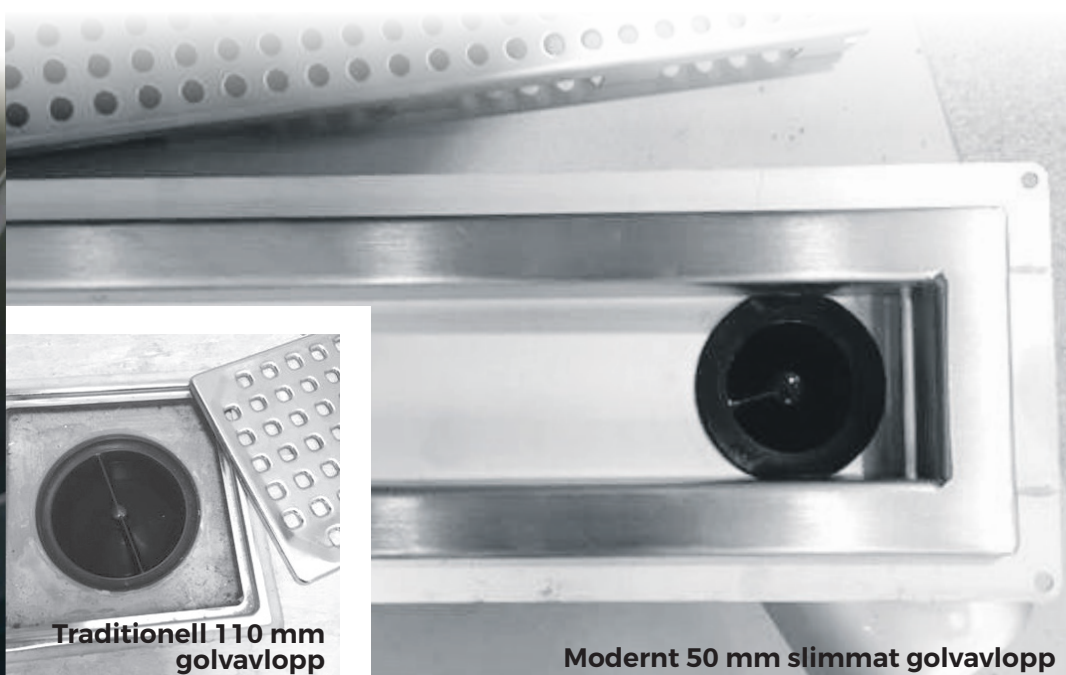

GREEN DRAIN

ger dig ett sundare klimat inomhus...

GREEN DRAIN™ PASSAR TILL GOLVAVLOPP PÅ FÖLJANDE STÄLLEN:

- › Privata hem
- › Verksamheter
- › Fabriker
- › Skolor
- › Kontorsbyggnader
- › Sjukhus
- › Restauranger
- › Offentliga byggnader
- › Hotell
- › Teknikrum och andra "varma rum"
- › Oanvända dusch- och omklädningsrum i hallar
- › Sommarstugor och kolonistugor

Traditionell 110 mm golvavlopp

Modernt 50 mm slimmat golvavlopp

Green Drain™