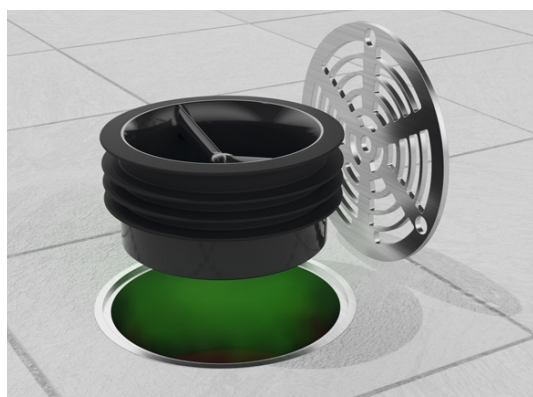

MÅL

KAPACITET

MODELL NO.	Ø (mm)	HÖJD (mm)	Liter/minut
GD2.....	50-58.....	51.....	45,4
GD3.....	75-85.....	51.....	128,7
GD35.....	89-100.....	51.....	193,0
GD4.....	102-110.....	51.....	276,3
GD5.....	120-135.....	51.....	276,3

Ø = utvändigt rörmått