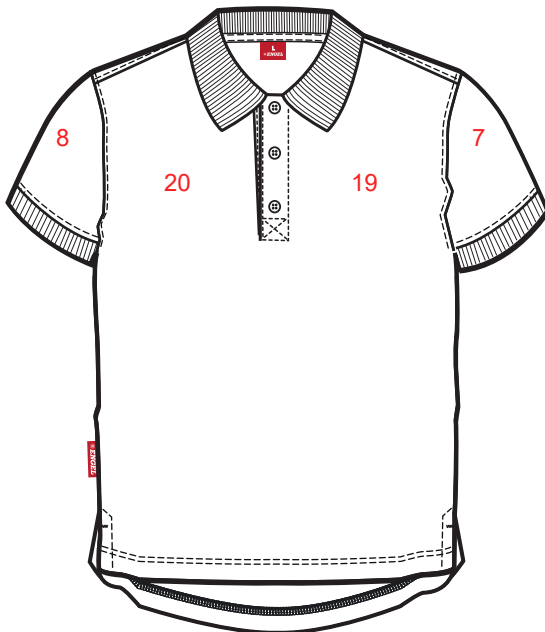

LOGOPLACEMENT

9022-341

PRINT :

EMBROIDERY:

Width x height

1.	On back max	25 x 20	25 x 20
7.	On left upper arm	10 x 10	10 x 10
8.	On right upper arm	10 x 10	10 x 10
19.	Left side of chest	10 x 15	10 x 10
20.	Right side of chest	10 x 15	10 x 10
30.	On the lower back max	25 x 20	25 x 20

ENGEL