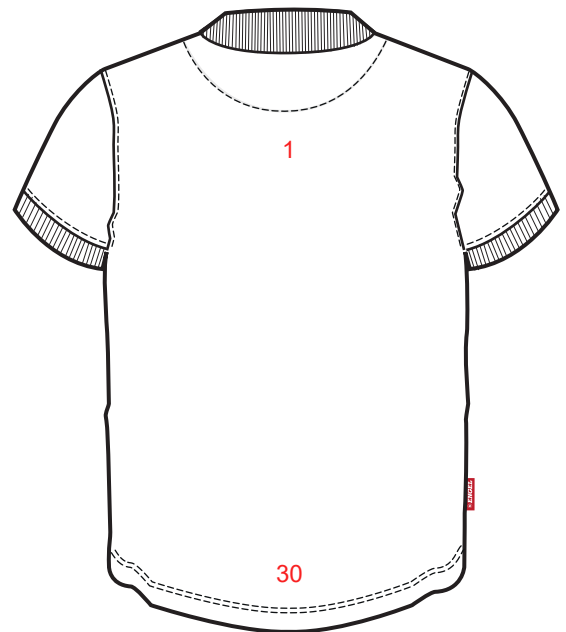

LOGOPLACEMENT

9022-341

PRINT :

EMBROIDERY:

Width x height

1.	On back max	25 x 20	25 x 20
7.	On left upper arm	10 x 10	10 x 10
8.	On right upper arm	10 x 10	10 x 10
19.	Left side of chest	10 x 15	10 x 10
20.	Right side of chest	10 x 15	10 x 10
30.	On the lower back max	25 x 20	25 x 20