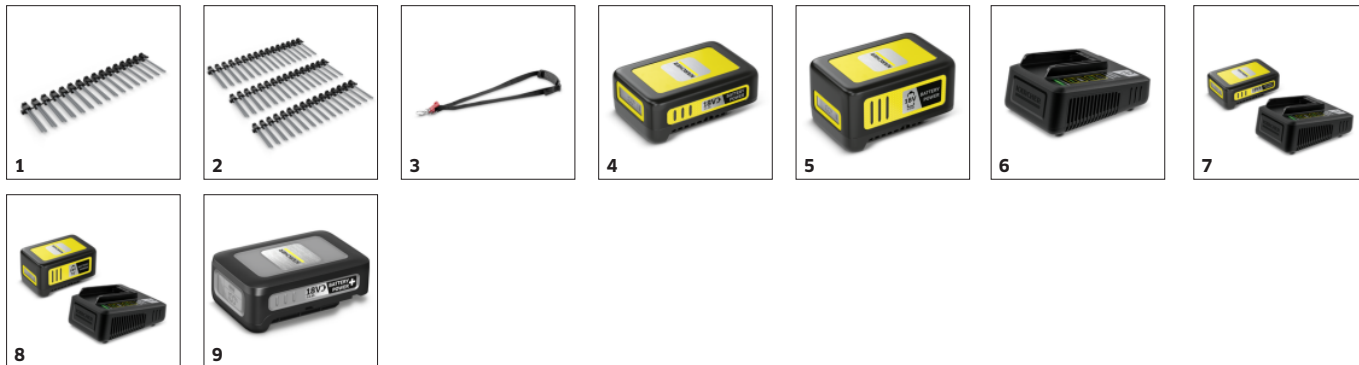

TILBEHØR TIL WRE 18-55 BATTERI 1.445-244.0

		Ordrenr.	Beskrivelse	
UKRUDTSFJERNER				
Nylonbørste WRE 18-55 Batteri	1	2.445-243.0	Udskiftningsnylonbørster til nem fjernelse af ukrudt. Eget til de ergonomiske ukrudtsfjernere WRE 18-55 og WRE 4 fra Kärcher.	☒
Nylonbørster til ukrudtsfjerner WRE 18-55 og WRE 4, sæt med 3 stk.	2	2.445-244.0	Børsteremme af nylon til ubesværet fjernelse af ukrudt, velegnet til de ergonomiske WRE 18-55 og WRE 4 batteri ukrudtsfjernere fra Kärcher. Pakke med 3 sæt børsteremme til nem udskiftning.	☐
GENERELT TILBEHØR TIL GARDEN TOOLS				
Skulderstrop	3	2.445-242.0	Reducer din belastning med den komfortable og ergonomiske skulderstrop, så du kan arbejde i lange perioder uden udmattelse. Kompatibel med mange af Kärchers batteridrevne haveredskaber.	☐
BATTERIER				
18 V / 2,5 Ah Kärcher Battery Power batteri	4	2.445-034.0	18 V / 2,5 Ah Battery Power batteri med innovativ Real Time Technology inkl. LCD-display til at vise batteriniveau. Til brug i alle Kärchers 18 V Battery Power enheder.	☐
18 V / 5,0 Ah Kärcher Battery Power batteri	5	2.445-035.0	18 V / 5,0 Ah Battery Power batteri med innovative Real Time Technology inkl. LCD-display til at vise batteriniveau. Til brug i alle Kärchers 18 V Battery Power batteriplatform enheder.	☐
OPLADERE				
Hurtigoplader Battery Power 18 V	6	2.445-032.0	Hurtigopladeren oplader det genopladelige 18 V / 2,5 Ah Battery Power batteri til 80% på 44 minutter, og kan bruges til alle batterier i Kärchers 18 V Battery Power batteriplatform.	☐
STARTER-KIT BATTERIER OG BATTERIOPLADERE				
Starter kit Battery Power 18 V / 2,5 Ah	7	2.445-062.0	Battery Power 18 / 25 startsæt inkl. 18 V / 2,5 Ah udskifteligt batteri med innovativ Real Time Technology og 18 V hurtigoplader. Til alle enheder på 18 V Kärcher batteriplatformen.	☐
Starter kit Battery Power 18 V / 5,0 Ah	8	2.445-063.0	Inkl. 18 V / 5,0 Ah Kärcher Battery Power udskifteligt batteri og 18 V hurtigoplader: Battery Power 18/50 startsæt kan bruges til alle enheder på Kärcher 18 V batteriplatformen.	☐
BATTERIER				
Battery Power+ 18/30	9	2.445-042.0		☐

■ Medfølger ☐ Tilgængeligt tilbehør ☐ Rengøringsmiddel.