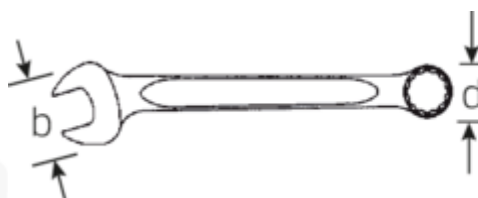

#### Fordele.

Made in Germany – STAHLWILLE Ringgaffelnøglesæt OPEN BOX, metrisk i robust, 6 stk. dele, 7 - 19, ringside 15 ° vinklet, DIN 3113 Form A, , 96400813

Særlig fremstillingsproces giver mulighed for tyndvæggede ringe – perfekt til at skrue på svært tilgængelige steder

Ekstremt stærk og holdbar – stærkere end nogen skrue

Højkvalitets-, gribevenlig overfladestruktur – til sikkert arbejde, selv med olieindsmurte hænder

Individuelt: 3 ledige rum i rulletasken til yderligere nøglebredder

#### Teknisk tegning.