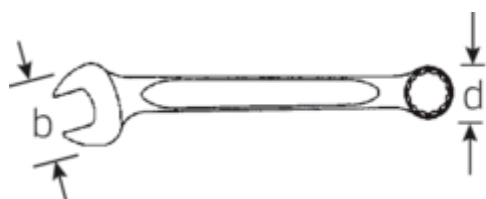

Ringgaffelnøglesæt OPEN BOX, metrisk

OPEN BOX 13

Art.Nr. 96400801

GTIN 4018754080571

Model 13/9

Betegnelse.

Ringgaffelnøglesæt OPEN BOX 13/9 9 - 22 9 stk.

Fordele.

Made in Germany – STAHlwille Ringgaffelnøglesæt OPEN BOX, metrisk i robust, 9 stk. dele, 9 - 22, ringside 15 ° vinklet, DIN 3113 Form A, , 96400801

Særlig fremstillingsproces giver mulighed for tyndvæggede ringe – perfekt til at skrue på svært tilgængelige steder

Ekstremt stærk og holdbar – stærkere end nogen skrue

Høj kvalitets-, gribevenlig overfladestruktur – til sikkert arbejde, selv med olieindsmurte hænder

Teknisk tegning.

Tekniske egenskaber.

Antal værktøjer	9 stk.
Område	9 - 22
DIN	DIN 3113 Form A
Kæbeposition	15 °
Nr.	13/9

Logistiske data.

Dybde mm (IFS)	265
Bredde mm (IFS)	60
Højde mm (IFS)	65
Længde (pakket, mm)	265
Bredde (pakket, mm)	60

Højde (pakket, mm)	65
Volumen (pakket, dm3)	1.0335 dm3
Varenummer	96400801
Vægt (g)	758 g
Vægt PAP (kg)	0,000
Vægt PVC (kg)	0,004
GTIN	4018754080571
Oprindelsesland	GERMANY
Oprindelsesregion	Nordrhein-Westfalen
WEEE/ElektroG	nicht ear-pflichtig
Toldtarif nr.	82041100
Standard for pakning	1