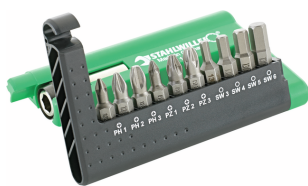

Bit-boks

1206

Art.Nr. 96080156

GTIN 4018754332021

Model 1206 BIT-SET 56 TLG.

Betegnelse. Bit-boks Nr.1206 56 stk.

Fordele.

Bit-boks med 1/4" udvendig sekskantdrev i henhold til DIN 3126/ISO 1173

Produktets højdepunkter.

LET TILGÆNGELIG.

10 bits i bukselommeformat – eller hvorfor ikke 20 bits i den robuste boks. Med de kompakte STAHLWILLE bit-bokse har brugere alt direkte ved hånden. Naturligvis i premium-kvalitet »Made in Germany«.

Tekniske egenskaber.

Antal værktøjer	56 stk.
Bredde mm (b)	100 mm
Højde mm (h)	37 mm
Længde mm (L)	128 mm

Logistiske data.

Dybde mm (IFS)	128
Bredde mm (IFS)	100
Højde mm (IFS)	37
Længde (pakket, mm)	310
Bredde (pakket, mm)	305
Højde (pakket, mm)	105
Volumen (pakket, dm ³)	9.92775 dm ³
Varenummer	96080156
Vægt (g)	6000 g