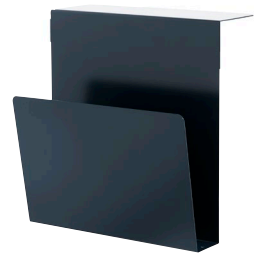

APTO

BOOKSHELF

Designet af Hans Thyge & Co. // Produceret af PJ Production

BOOKSHELF

Denne minimalistiske magasinholder udfordrer den klassiske måde, hvorpå magasiner og blade normalvis opbevares. Det er dog ikke kun magasiner, som egner sig til opbevaring, men også bøger, mapper og sågar laptops, kan ligeledes isættes.

Magasinholderen er præget af et svævende design. Sammenfattende kan dette ses ved kombinationen af det grafiske løft samt hyldens placering, som hænger betydeligt lavere end overfladens niveau.

Designets grafiske karaktertræk har flere fordele. Den mindre hylde kan med fordel anvendes til opbevaring af mindre objekter såsom nøgler, pung, mobiltelefon og/eller andet. Ydermere letgøres rengøringen ved den opløftede detalje, da tilgængeligheden til bordets overflade fortsat er fasholdt.

Designet af **Hans Thyge & Co** // Produceret af **PJ Production**

APTO

BOOKSHELF

Designet af Hans Thyge & Co. // Produceret af PJ Production

6000-0037-9000
Scandinavian Matte Black

6000-0037-7033
Danish Dusty Green