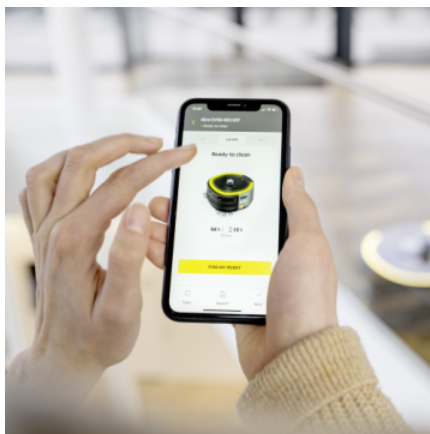

KIRA CV 50

Robotstøvsugeren KIRA CV 50 letter presset på rengøringsteamet ved at overtage den tidskrævende støvsugning, så de faglærte medarbejdere kan tage sig af mere komplekse opgaver på samme tid.

Ordrenr.

■ Medfølger

Vægt inkl. emballage	kg	24
Mål (L × B × H)	mm	578 × 578 × 300

Kompakt design med meget lav jordafstand

- Lav frihøjde (32 cm) gør det muligt at støvsuge under møbler og borde.
- Også velegnet til brug på trange steder takket være det kompakte design.
- Robotten overvinder også let snævre rum, så den kan vende sig på stedet.

KIRA Robots app

- Fuld gennemsigtighed med KIRA Robots-appen med flådestyring, live-status, detaljerede rengøringsrapporter og meget mere.
- Rengøringskort og planer er nemme at oprette og redigere.
- Perfekt netværk takket være den integrerede 4G/LTE-mobil- eller trådløse netværksforbindelse.