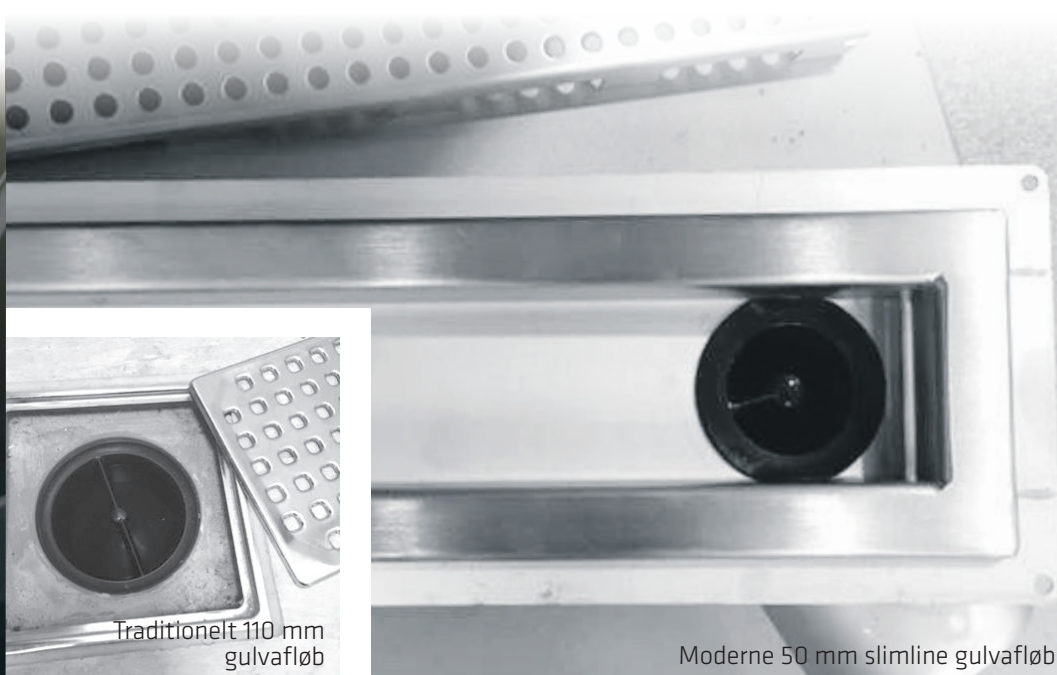

Green Drain™

- **LUGTER DINE AFLØB AF KLOAK?**
- **TRÆT AF AT RENSE AFLØB?**

**- NY INNOVATIV
SELVRENSENDE
MEMBRAN-LUGTLUKKE**

Green Drain™

FREMTIDENS "VANDLÅS"

er uden vand og
selvrensende!

Green Drain™ er en unik vandfri membran-lugt-lukke, der tillader vand at flyde ned i afløbet og samtidig forhindrer gennemtrængning af lugt, skadedyr og sundhedsfarlige gasser som eksempelvis Radon.

SPECIFIKATIONER:

Green Drain™ vandfri membran-lugtlukke består af en UV-resistent ABS plastramme, en forseglingsmembran i silikonegummi og fire fleksible forseglingsflanger som sikrer nem montering og perfekt tilpasning.

Traditionelt 110 mm
gulv afløb

Moderne 50 mm slimline gulv afløb

Green Drain™

GREEN DRAIN

forhindrer lugtgener og
overflødiggor rensning
af afløb...

GREEN DRAIN™ FAKTA:

- Nem installation og nem at placere
- Øger indendørs luftkvalitet
- Forringer ikke gennemstrømningshastigheden
- Modvirker spildevandsgennemtrængning
- Vandfri
- Selvrensende
- Stopper ikke til
- Universal – kan anvendes i alle typer gulvafløb
- Forhindrer kloaklugt
- Ingen blokeringer i afløb
- Ingen udtørrede vandlåse
- Påvirkes ikke af vakuum i afløbet
- Fås i 5 forskellige størrelser