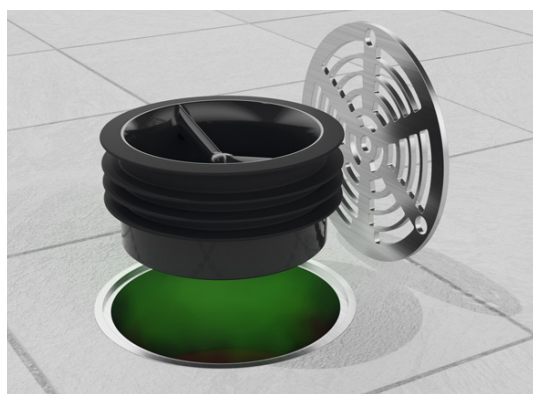

Green Drain™