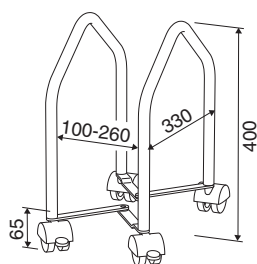

6511 TWIN CPU Mobile 1

Farve: 6511-9 grå

Hjul: 2 med, 2 uden bremse

- Mobil på store hjul
- Er løftet, så støv fra gulvet ikke suges ind i CPU'en
- Plads til støvsugning under CPU'en
- Trinløs justering af bredde
- Med monteringsstegning

Design: Paul B. Buch

6512 TWIN CPU Mobile 2

Farve: 6512-9 grå

Hjul: 2 med, 2 uden bremse

- Mobil på store hjul
- Er løftet, så støv fra gulvet ikke suges ind i CPU'en
- Plads til støvsugning under CPU'en
- Trinløs justering af bredde
- Med monteringsstegning

Design: Paul B. Buch