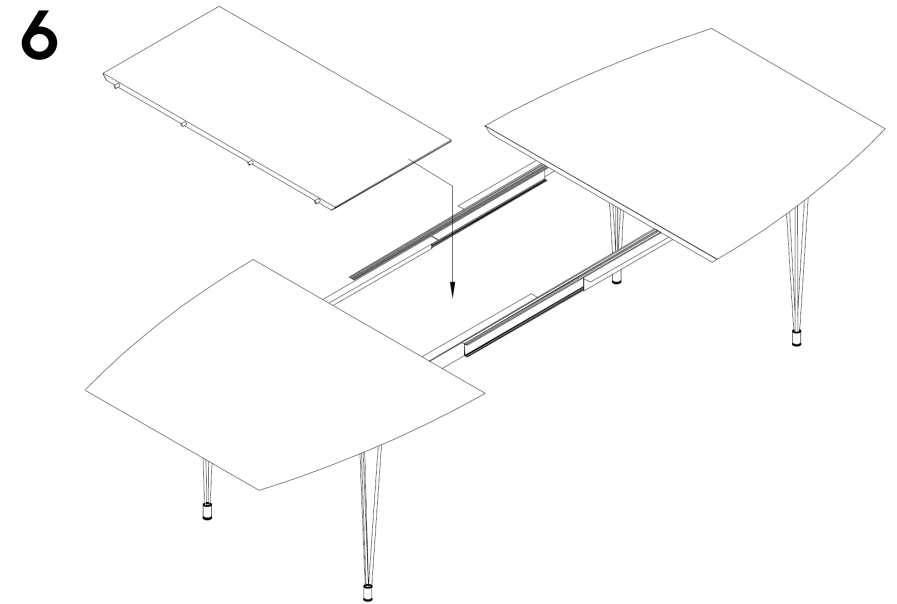

# THOR KONFERENSBORD

1

2

3

4

|   |   |     |
|---|---|-----|
| A |  | X24 |
| B |  | X16 |
| C |  | X16 |
| D |  | X1  |

IMPORTERET AF LOMAX A/S  
ELSENBAKKEN 37  
DK-3600 FREDERIKSSUND  
WWW.LOMAX.DK

**SCANDI**  
NORDIC DINING SOLUTIONS