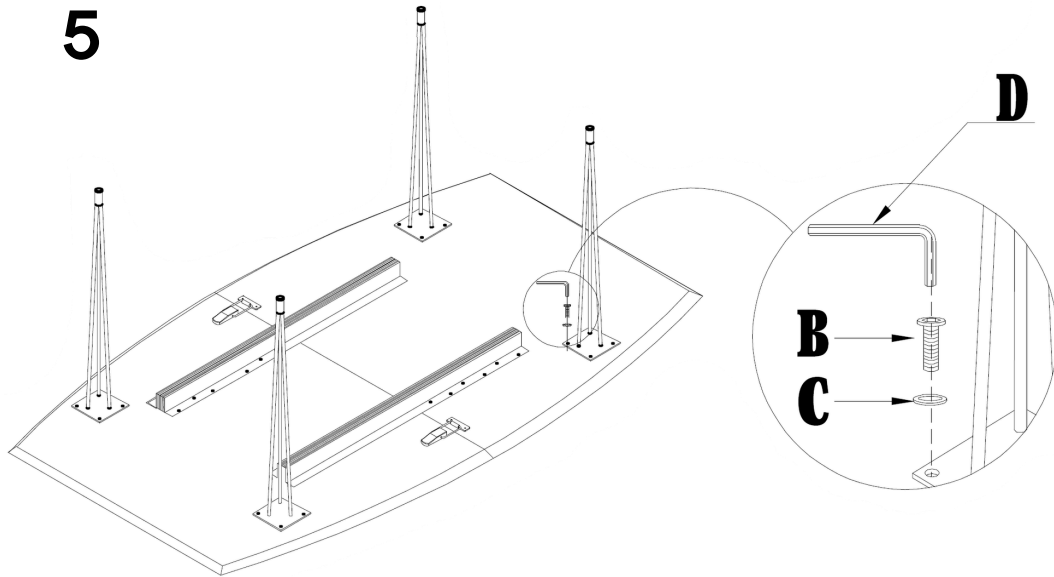

# THOR KONFERENSBORD

1

2

3

4

|   |   |     |
|---|---|-----|
| A |  | X24 |
| B |  | X16 |
| C |  | X16 |
| D |  | X1  |

IMPORTERET AF LOMAX A/S  
ELSENBAKKEN 37  
DK-3600 FREDERIKSSUND  
WWW.LOMAX.DK

**SCANDI**  
NORDIC DINING SOLUTIONS