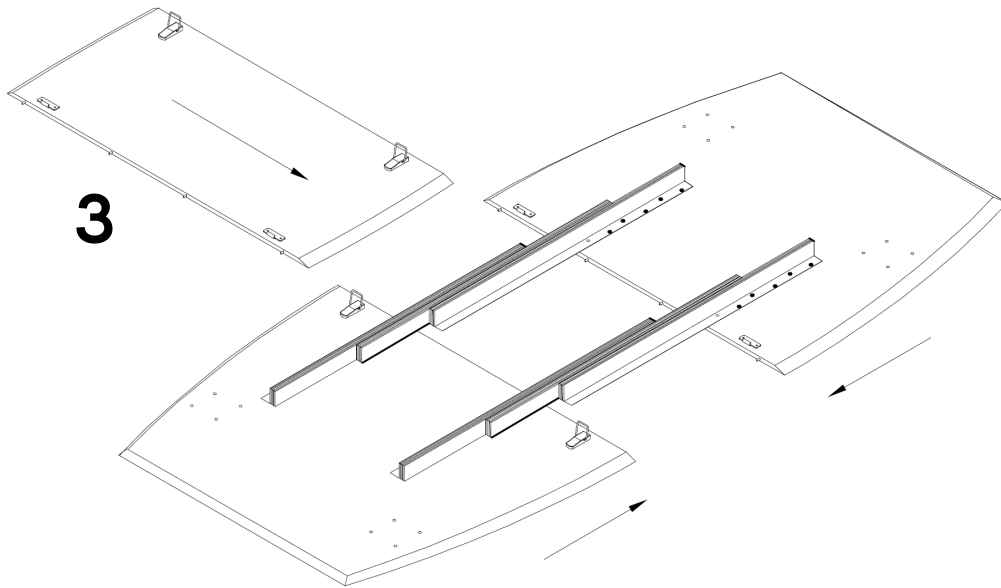

# THOR KONFERENSBORD

1

2

3

4

|   |   |     |
|---|---|-----|
| A |  | X24 |
| B |  | X16 |
| C |  | X16 |
| D |  | X1  |

IMPORTERET AF LOMAX A/S  
ELSENBAKKEN 37  
DK-3600 FREDERIKSSUND  
WWW.LOMAX.DK

**SCANDI**  
NORDIC DINING SOLUTIONS