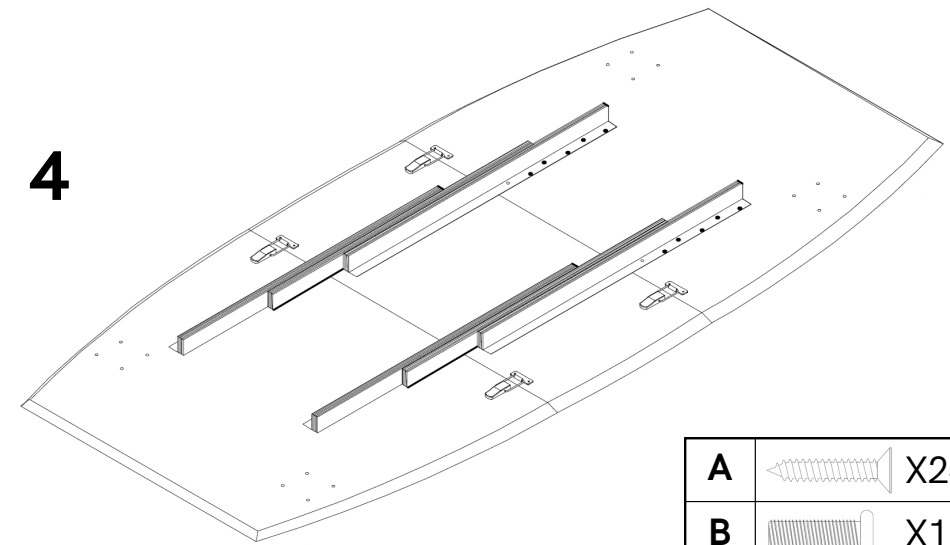

# THOR KONFERENSBORD

1

2

3

4

|   |   |     |
|---|---|-----|
| A |  | X24 |
| B |  | X16 |
| C |  | X16 |
| D |  | X1  |

IMPORTERET AF LOMAX A/S  
ELSENBAKKEN 37  
DK-3600 FREDERIKSSUND  
WWW.LOMAX.DK

**SCANDI**  
NORDIC DINING SOLUTIONS