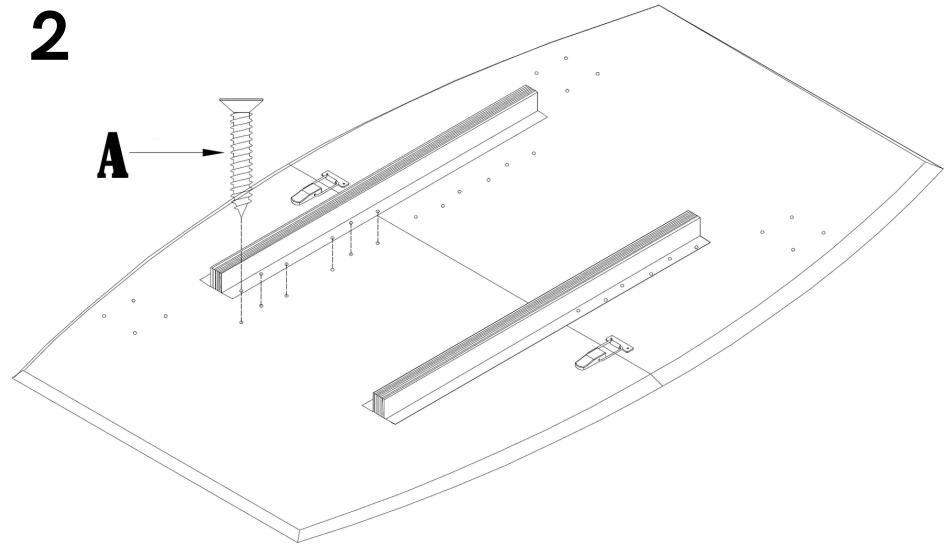

# THOR KONFERENSBORD

1

2

3

4

|   |   |     |
|---|---|-----|
| A |  | X24 |
| B |  | X16 |
| C |  | X16 |
| D |  | X1  |

IMPORTERET AF LOMAX A/S  
ELSENBAKKEN 37  
DK-3600 FREDERIKSSUND  
WWW.LOMAX.DK

**SCANDI**  
NORDIC DINING SOLUTIONS