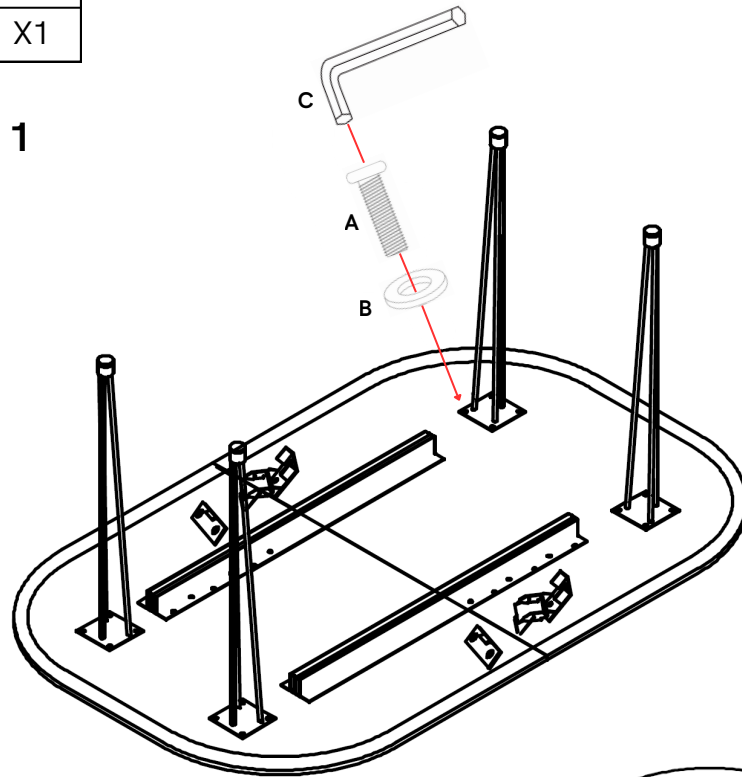

# COMFORT CLASSIC KANTINEBORD

A		X16
B		X16
C		X1

1

2

IMPORTERET AF LOMAX A/S  
ELSENBAKKEN 37  
DK-3600 FREDERIKSSUND  
WWW.LOMAX.DK

**SCANDI**  
NORDIC DINING SOLUTIONS