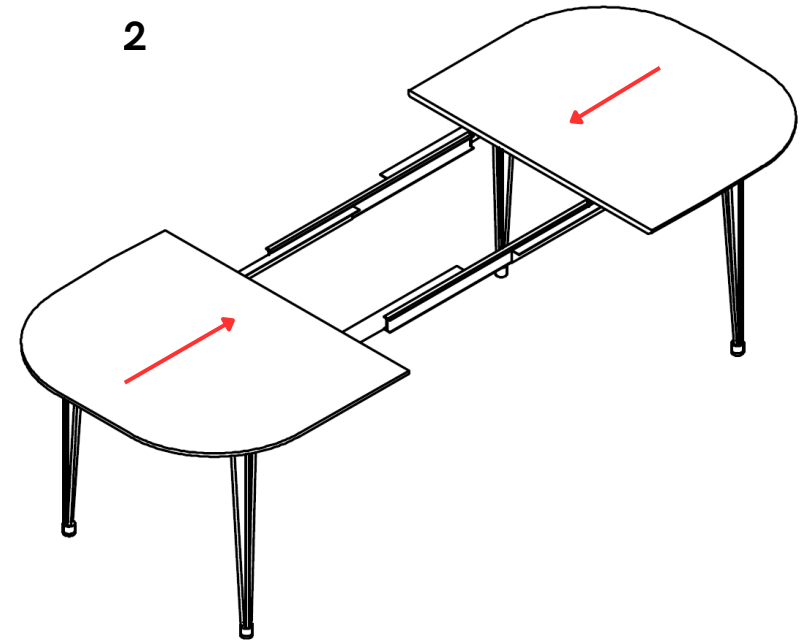

# COMFORT CLASSIC KANTINEBORD

A		X16
B		X16
C		X1

1

2

IMPORTERET AF LOMAX A/S  
ELSENBAKKEN 37  
DK-3600 FREDERIKSSUND  
WWW.LOMAX.DK

**SCANDI**  
NORDIC DINING SOLUTIONS