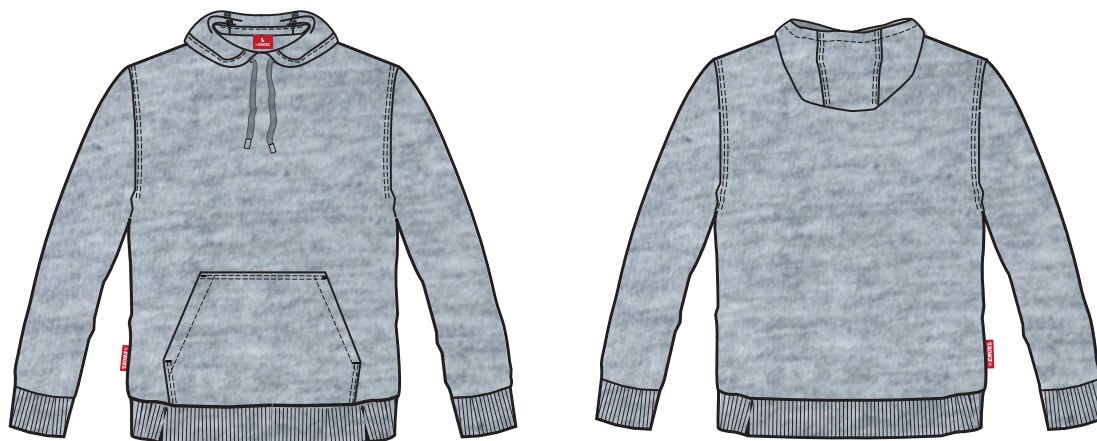

EXTEND HÆTTETRØJE

8038-334

Extend Hættetrøje

Størrelse XS-6XL

Kvalitet 70% bomuld/16% viskose/14% polyester, 260 g/m²

Farver 78 Gråmelange

Vask

Smart og lækker hættetrøje med kængurulomme foran. Produceret med 70% bomuld. Hættetrøjen har børstet inderside for øget komfort samt forstærket nakke og skuldर्सøm. Forkrømpet kvalitet der sikrer at produktet er formstabilt og holder formen vask efter vask.