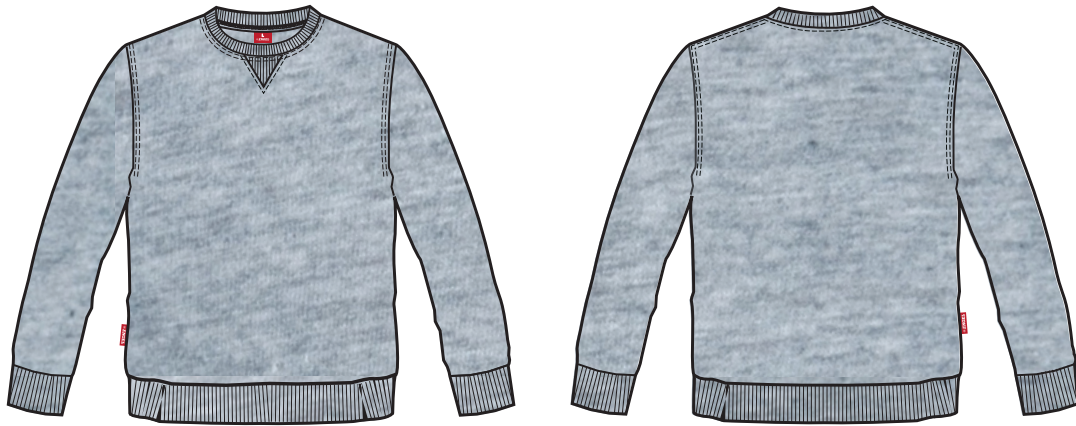

EXTEND SWEATSHIRT

8036-334

Extend Sweatshirt

Størrelse XS-6XL

Kvalitet 59% bomuld/30% viskose/11% polyester, 260 g/m²

Farver 78 Gråmelange

Vask 

Sweatshirten har børstet inderside for øget komfort samt forstærket nakke og skuldersøm. Forkrumpet kvalitet der sikrer at produktet er formstabilt og med elasthan i ribben så den holder formen vask efter vask.