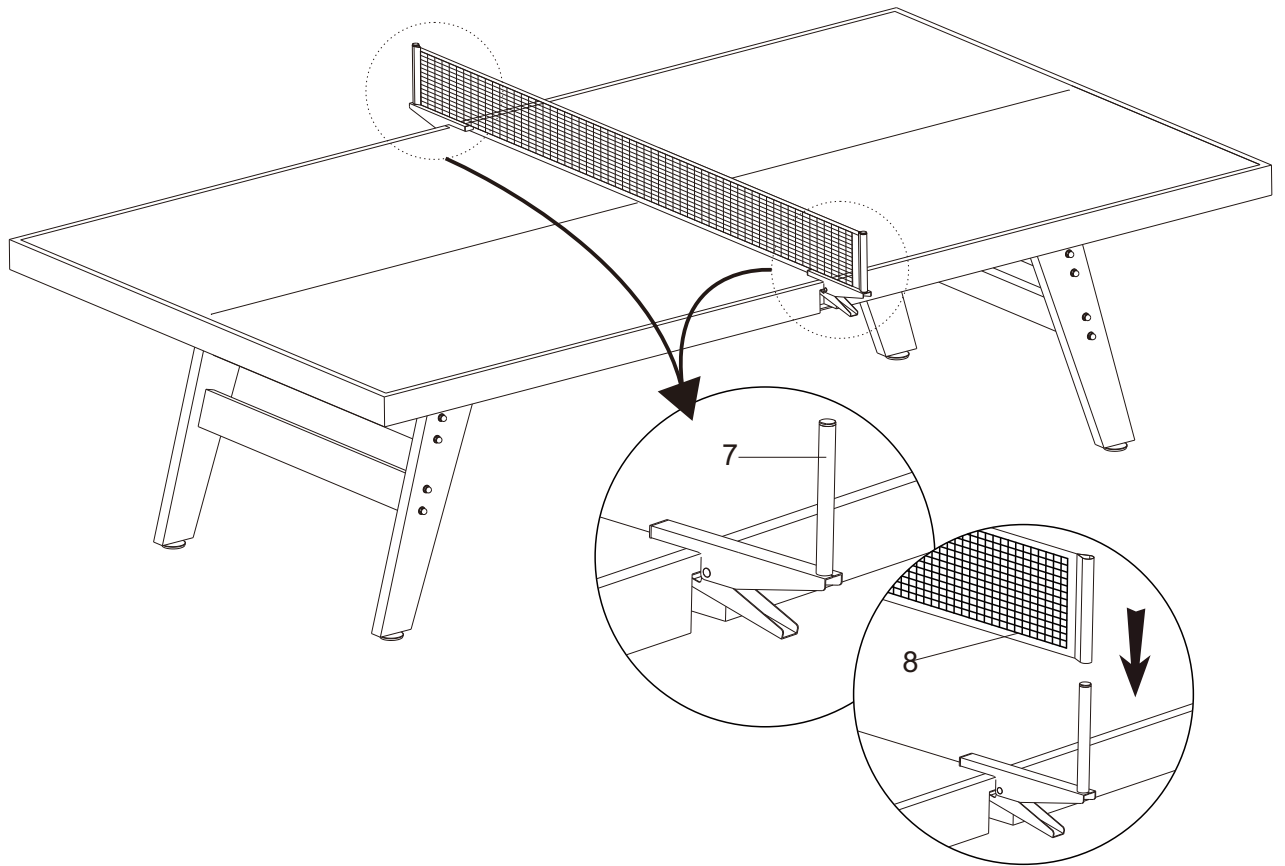

SAMLEVEJLEDNING

OUTDOOR

**Giant Dragon Bordtennisbord
Premium Udendørs
Lomax varenr. 80230800
Oprindelsesland: Kina**

**Importør: Lomax A/S
Elsenbakken 37,
3600 Frederikssund
www.lomax.dk**

A

B

C

5