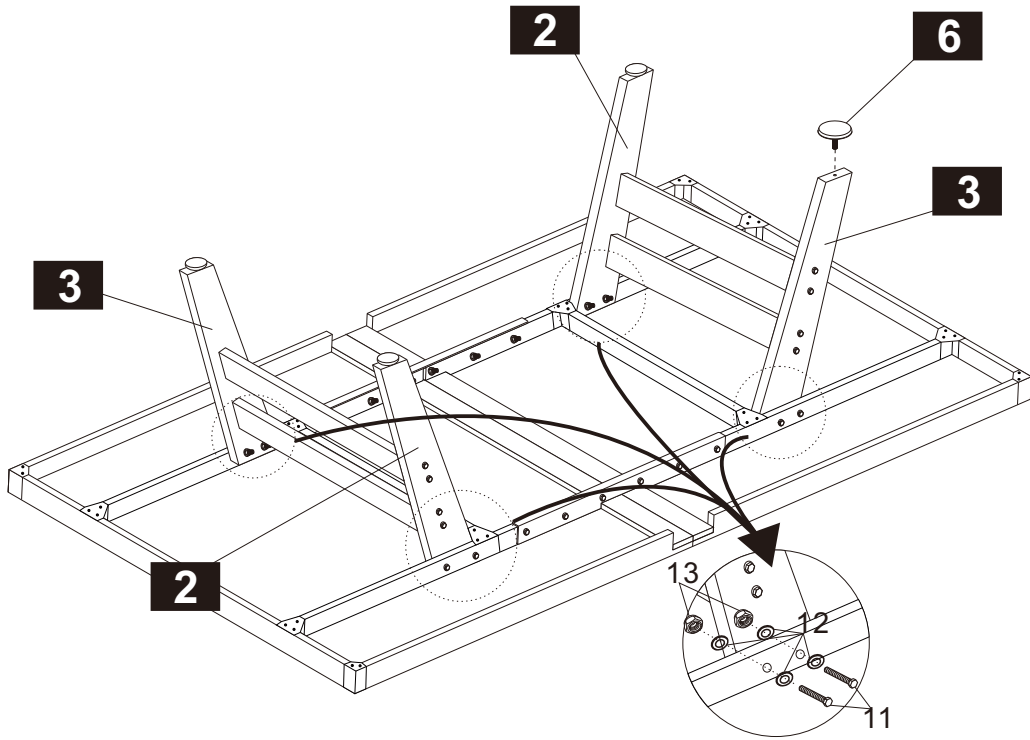

SAMLEVEJLEDNING

OUTDOOR

**Giant Dragon Bordtennisbord
Premium Udendørs
Lomax varenr. 80230800
Oprindelsesland: Kina**

**Importør: Lomax A/S
Elsenbakken 37,
3600 Frederikssund
www.lomax.dk**

A

B

C

5