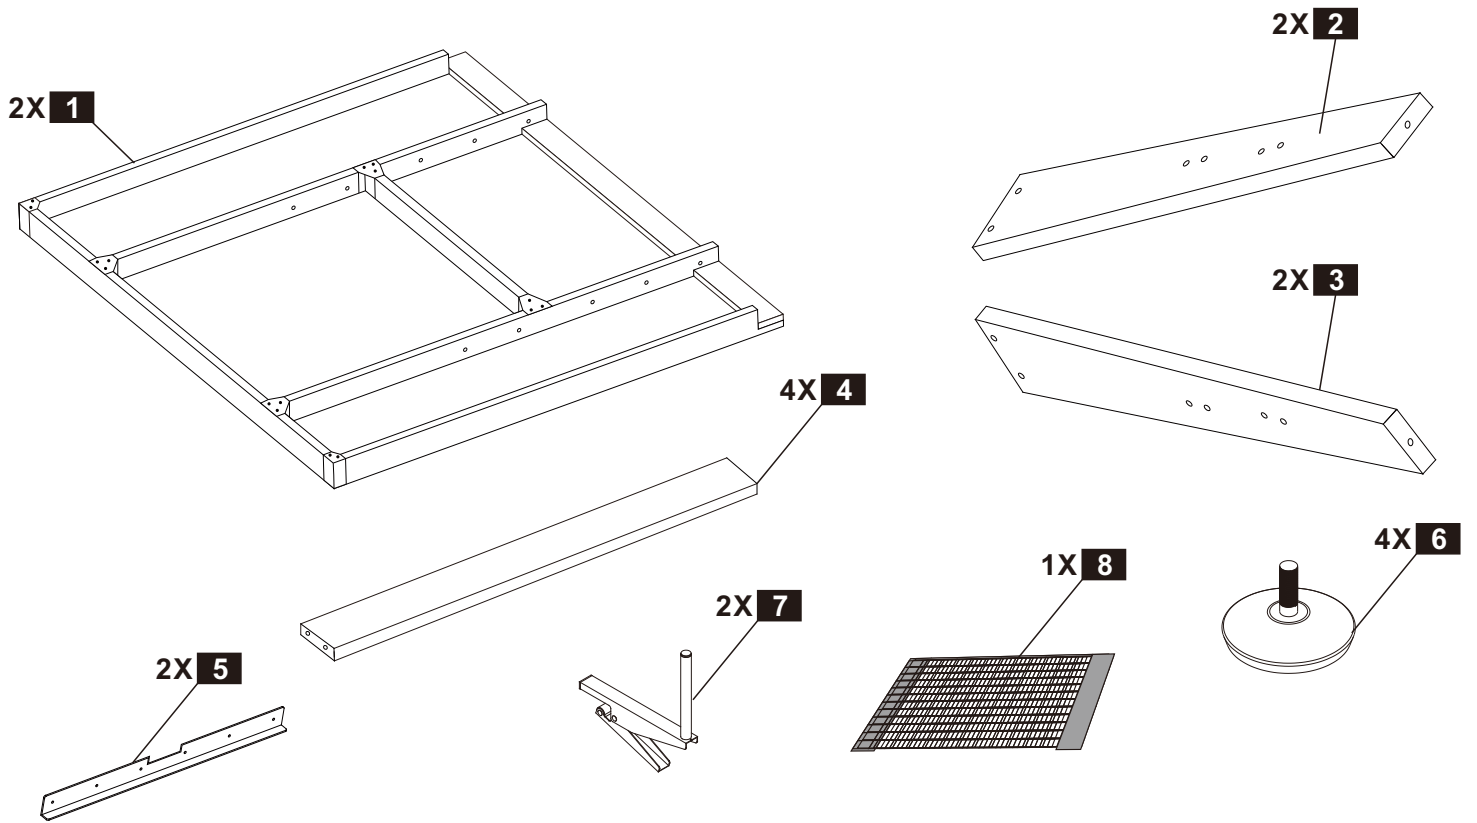

SAMLEVEJLEDNING

OUTDOOR

**Giant Dragon Bordtennisbord
Premium Udendørs
Lomax varenr. 80230800
Oprindelsesland: Kina**

**Importør: Lomax A/S
Elsenbakken 37,
3600 Frederikssund
www.lomax.dk**

A

B

C

5