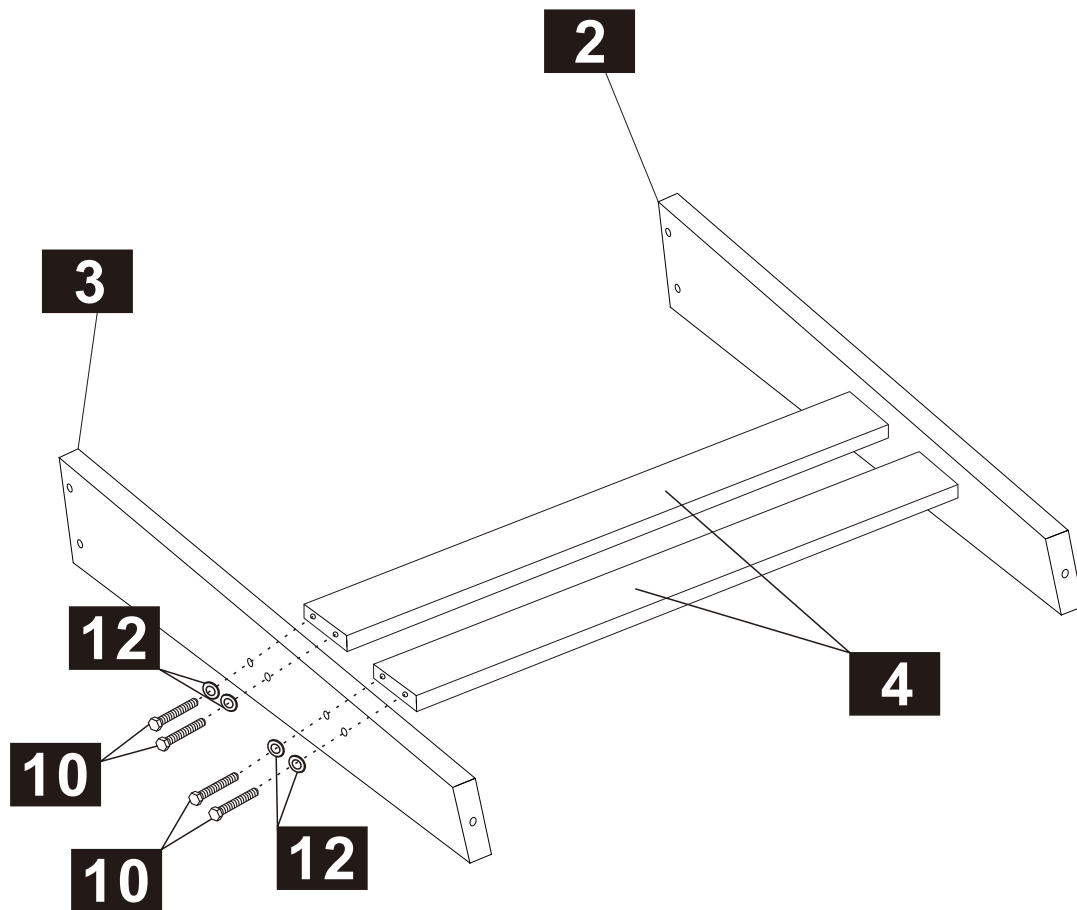

SAMLEVEJLEDNING

OUTDOOR

**Giant Dragon Bordtennisbord
Premium Udendørs
Lomax varenr. 80230800
Oprindelsesland: Kina**

**Importør: Lomax A/S
Elsenbakken 37,
3600 Frederikssund
www.lomax.dk**

A

B

C

5