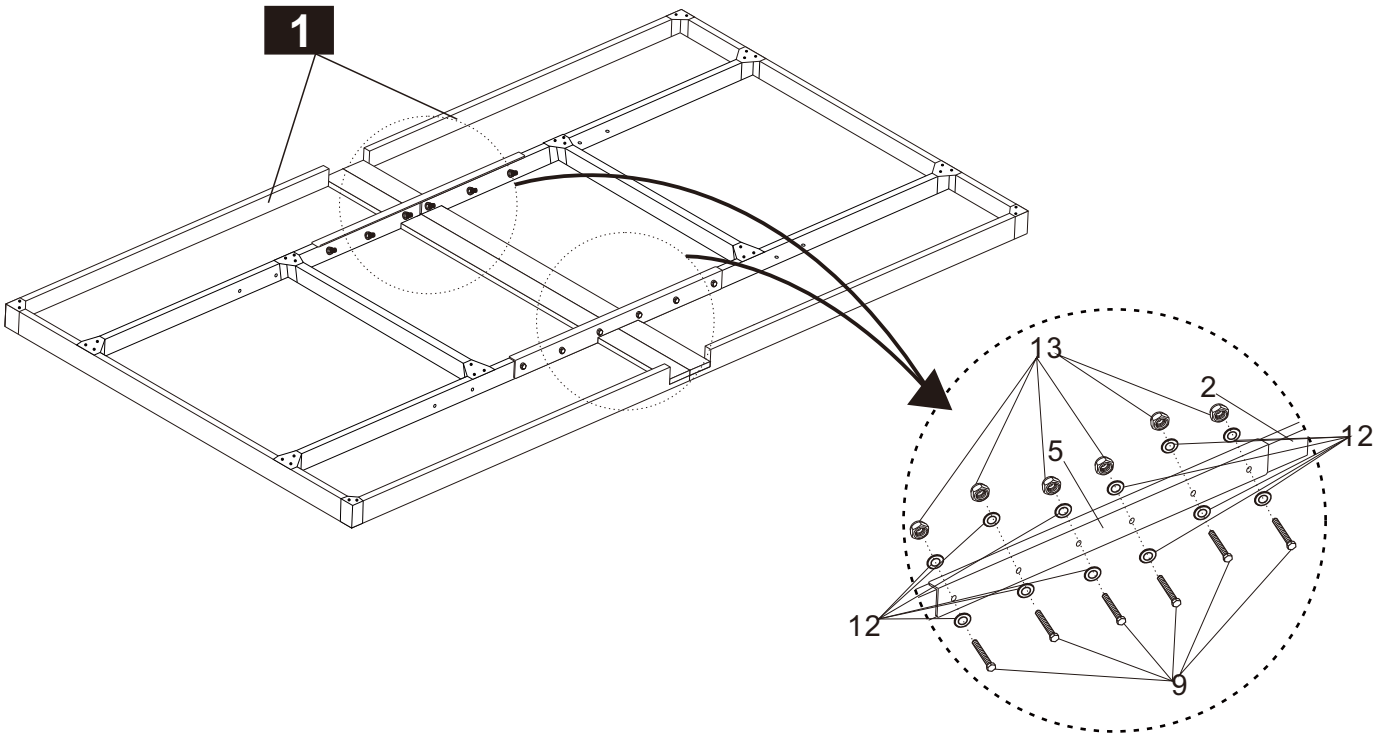

SAMLEVEJLEDNING

OUTDOOR

**Giant Dragon Bordtennisbord
Premium Udendørs
Lomax varenr. 80230800
Oprindelsesland: Kina**

**Importør: Lomax A/S
Elsenbakken 37,
3600 Frederikssund
www.lomax.dk**

A

B

C

5