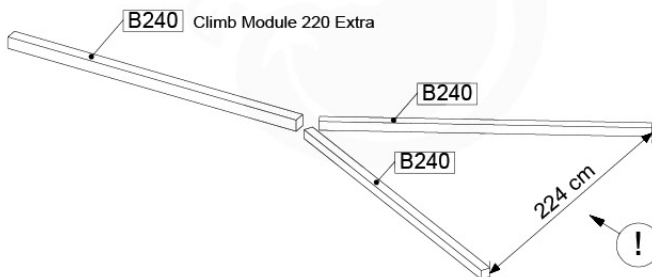

1-Climb Module 220 Extra
2-Climb Module 220 Extra