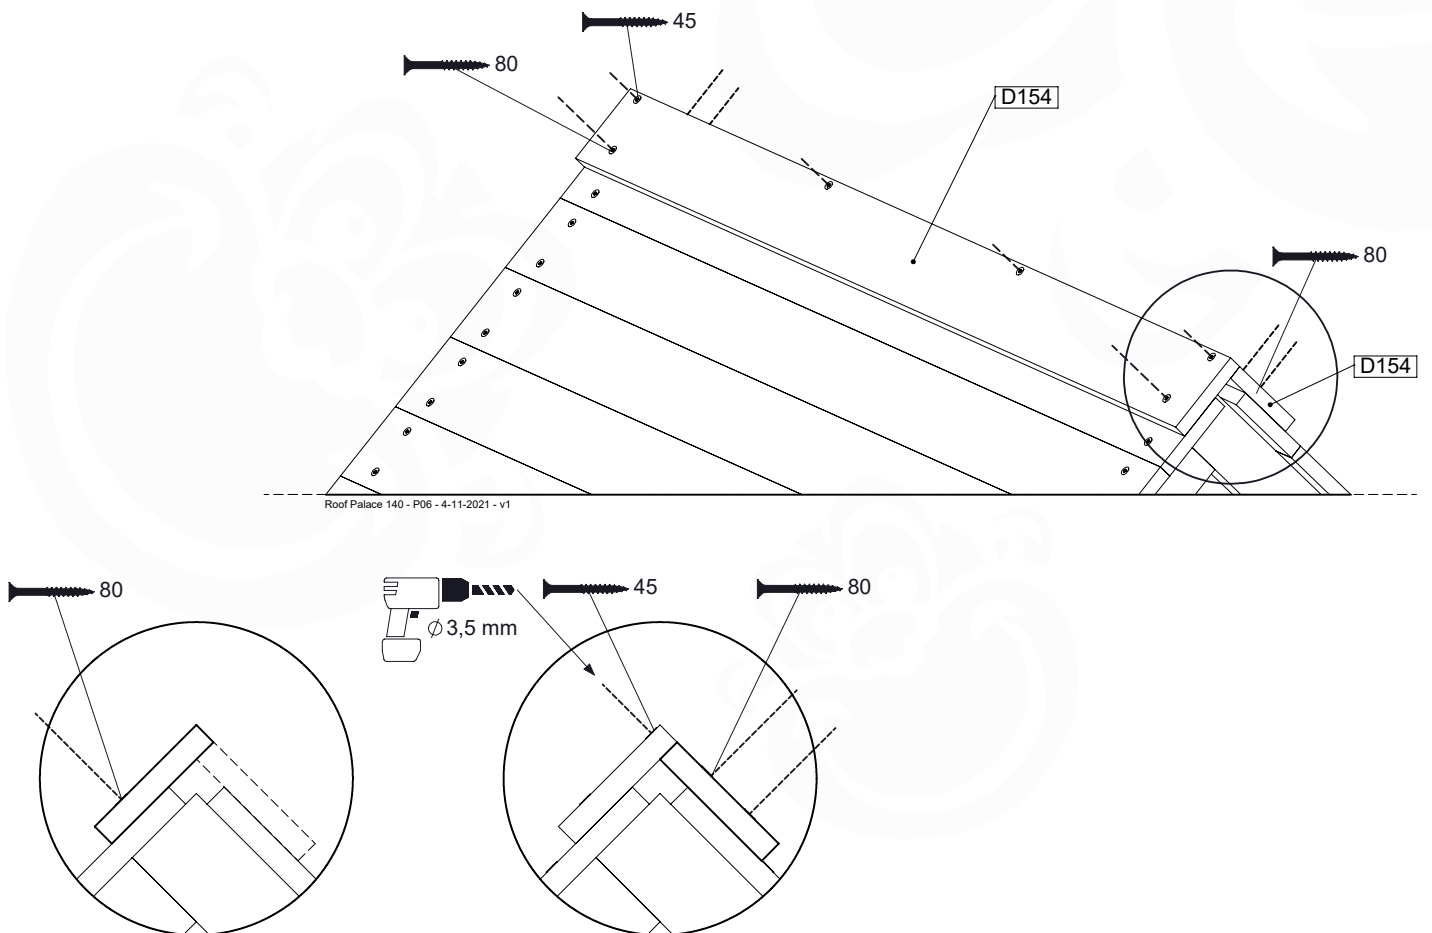

Roof Palace 140 - P02 DL-RF14 - 4-11-2021 - v1

14-1

14-2

14-3

14-4

15 Swing Frame / Climb Frame

16

+