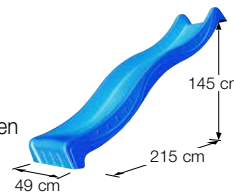

Steering Wheel Boat
202_473

PeekOscope™
201_295

Shutters 2x blue
250_075

Tic Tac Toe
450_310

Bucket
450_320

Talking Tube™
450_330

Wavy Star Slide XL

- 324_100 Yellow
- 324_200 Blue
- 324_300 Green
- 324_400 Red
- 324_500 Fuchsia
- 324_600 Dark Green