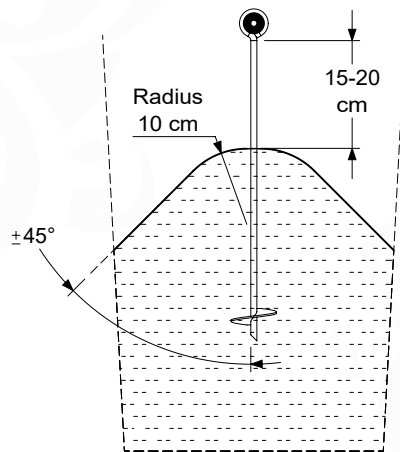

16-1

16-2

20 L
/ 40 kg

1.

2.

24h

3.

4.