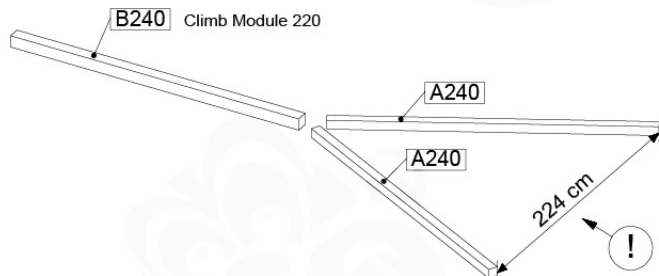

1-Climb Module 220
2-Climb Module 220