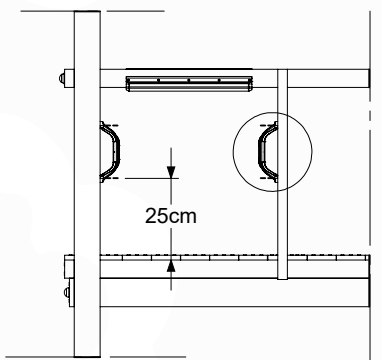

18-2

DI. SLIDE 70/140 - P10 UL - 11-2-2022 - v1

18-3

334 xxx / 324 xxx