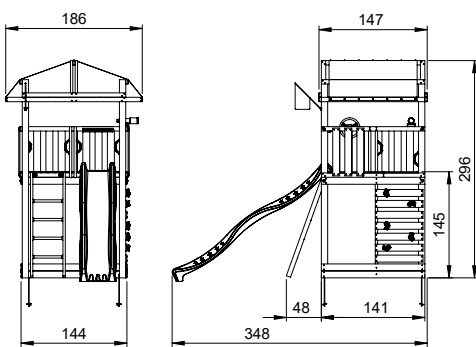

Assembly

Instructions

Jungle Fort 2.1

801_010

Jungle Gym

BACKYARD PLAYGROUNDS

since 1988

EN. Warnings. Only for domestic use. Maximum number of users is 7. **DE.** Achtung. Nur für den Hausgebrauch. Maximale Benutzerzahl: 7. **FR.** Attention. Réserve à un usage familial. Le nombre maximal d'utilisateurs est de 7. **NL.** Waarschuwingen. Uitsluitend voor huishoudelijk gebruik. Het maximale aantal gebruikers is 7. **BG.** Внимание. За употреба само в домашни условия. Максималният брой потребители е 7. **CS.** Varování. Jen pro domácí použití. Maximální počet uživatelů je 7. **DA.** Advarsler. Kun til privat brug. Maksimum antal brugere er 7. **EL.** Προειδοποίησης. Μόνο για οικιακή χρήση. Μέγιστος αριθμός χρηστών 7. **ES.** Advertencias. Sólo para uso doméstico. Número máximo de usuarios: 7. **ET.** Hoiatused. Ainult koduseks kasutamiseks. Maksimaalne kasutajate arv on 7. **FI.** Varoitukset. Ainoastaan kotikäyttöön. Käyttäjää yhteensä enintään 7. **HR.** Upozorenja. Samo za kućansku uporabu. Maksimalan broj korisnika je 7. **HU.** Figyelmeztetések. Csak otthoni használatra! A használók max. száma: 7. **IS.** Varnaðarör. Engingöng fyrir einkanothun í heimahúsum og á einkalóðum. Hámarksfjöldi notenda er 7. **IT.** Avvertenze. Solo per uso domestico. Massimo numero di utenti è 7. **LT.** Įspėjimai. Tik buitiniam naudojimui. Maksimalus naudotojų skaičius 7. **LV.** Brīdinājumi. Izmantoj tikai mājās. Maksimālais lietotāju skaits ir 7. **NO.** Advarsler. Kun for privat bruk. Maksimalt antall brukere er 7. **PL.** Ostrzeżenia. Wyłącznie do użytku domowego. Maksymalna liczba użytkowników to 7. **PT.** Avisos. Apenas para uso doméstico. O número máximo de utilizadores é 7. **RO.** Avertismente. Numai pentru uz domestic. Numărul maxim de utilizatori este 7. **RU.** Предостережения. Только для домашнего использования. Максимальное количество пользователей - 7. **SK.** Upozornenia. Iba na domáce použitie. Maximálne množstvo osôb je 7. **SL.** Opozorila. Samo za domačo uporabo. Maksimalno število uporabnikov je 7. **SR.** Upozorenja. Samo za kućnu upotrebu. Maksimalan broj korisnika je 7. **SV.** Varningar. Endast för hemmabruk. Det maximala antalet användare är 7. **TR.** Uyarılar. Sadece ev kullanımı için. Maksimum kullanıcı sayısı 7.