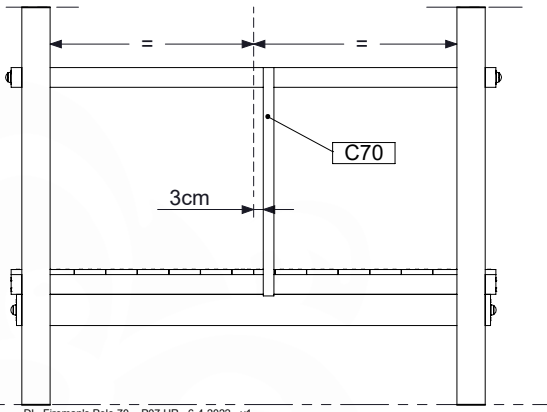

16-1

17 Accessories

AC01

(194_119)

	PartNo	PartName	QTY.
Hardware Pack 100_617	001_406	Stealth Screw 8x45	1
	002_041	Dome head screw 4.5 x 20 mm	3
	002_042	Dome head screw 3.5 x 13mm	4
	002_219	Gap Point Screw T25 - 5x30	2
Other	022_300	Steering Wheel	1
	022_800	Rail P/T 105	1
	022_910	Sandpad	1
	103_901	Logo ID Plate	1
	104_107	Tool Set Climbing Units	1
	120_024	Tower Flag	1
	122_302	Telescope	1

Accessory set - P02 - 29-9-2021 - v4