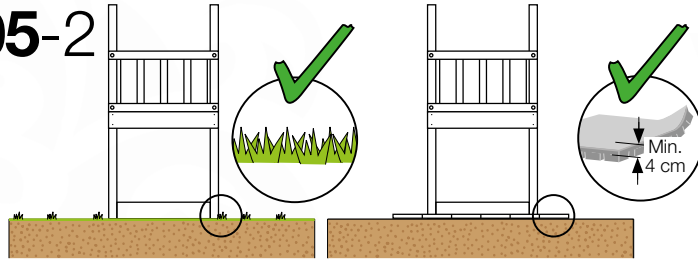

05 Safe Playground Planning

05-1

05-2

05-3

05-4

05-5