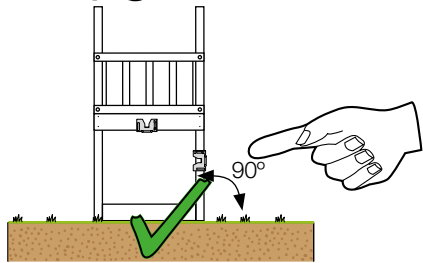

05 Safe Playground Planning

05-1