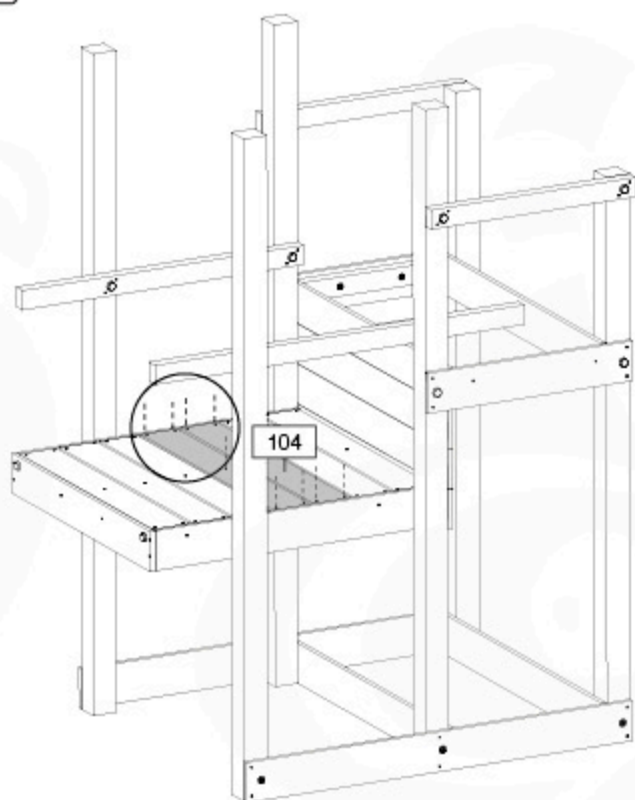

10d

10x
002_220