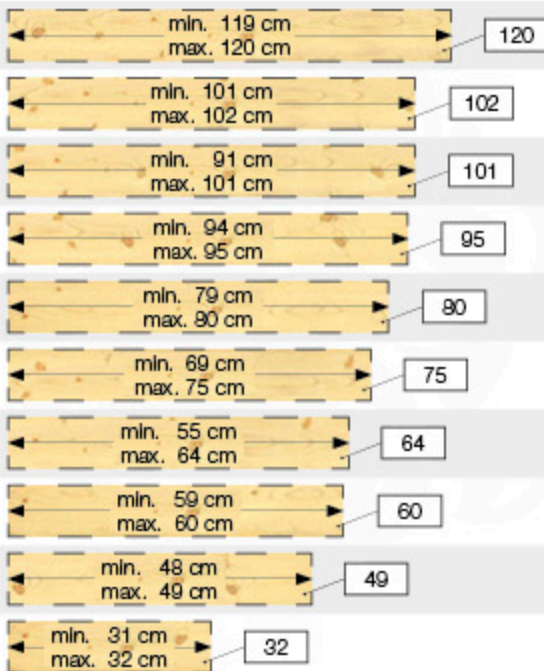

8x

4x

2x

2x

4x

2x

3x

2x

1x

4x