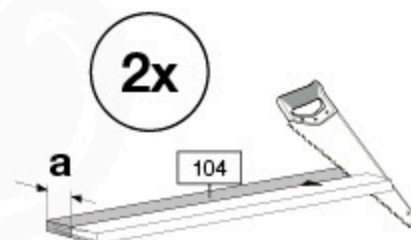

# 10c

15 - 35x  
002\_220

$$\frac{\text{Screw icon} - 4 \text{ cm}}{2} = a$$