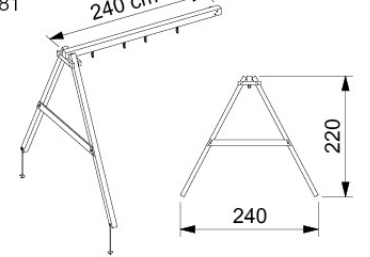

2-Swing Module

850_181

EN 71-1,-2,-3,-8&-9

1h

Jungle Gym

BACKYARD PLAYGROUNDS

since 1988

	1 position	2 positions		1 position	2 positions
EN. Warnings. Only for domestic use. Maximum number of users is:	1	2	LT. Įspėjimai. Tik butniam naudojimui. Maksimalus naudotojų skaičius :	1	2
DE. Achtung. Nur für den Hausgebrauch. Maximale Benutzerzahl:	1	2	HR. Upozorenja. Samo za kućansku uporabu. Maksimalan broj korisnika je :	1	2
FR. Attention. Réservé à un usage familial. Le nombre maximal d'utilisateurs est de :	1	2	HU. Figyelmeztetések. Csak otthoni használatra! A használók max. száma: :	1	2
NL. Waarschuwingen. Uitsluitend voor huishoudelijk gebruik. Het maximale aantal gebruikers is:	1	2	NO. Advarsel. Kun for privat bruk. Maksimalt antall brukere er :	1	2
BG. Внимание. За употреба само в домашни условия. Максималният брой потребители е:	1	2	PL. Ostrzeżenia. Wyłącznie do użytku domowego. Maksymalna liczba użytkowników to :	1	2
ES. Advertencias. Sólo para uso doméstico. Número máximo de usuarios:	1	2	PT. Avisos. Apenas para uso doméstico. O número máximo de utilizadores é :	1	2
CS. Varování. Jen pro domácí použití. Maximální počet uživatelů je :	1	2	RO. Avertismente. Numai pentru uz domestic. Numărul maxim de utilizatori este :	1	2
DA. Advarsel. Kun til privat brug. Maksimum antal brugere er :	1	2	RU. Предостережения. Только для домашнего использования.	1	2
ET. Hoiatused. Ainult koduseks kasutamiseks. Maksimaalne kasutajate arv on :	1	2	Максимальное количество пользователей :	1	2
EL. Προειδοποιήσεις. Μόνο για οικιακή χρήση. Μέγιστος αριθμός χρηστών :	1	2	SK. Upozornenia. Iba na domáce použitie. Maximálne množstvo osôb je :	1	2
IS. Varnaðarorð. Eingöngu fyrir einkanotkun í heimahúsum og á einkalóðum. Hámarksfjöldi notenda er :	1	2	SL. Opozorila. Samo za domačo uporabo. Maksimalno število uporabnikov je :	1	2
IT. Avvertenze. Solo per uso domestico. Massimo numero di utenti è :	1	2	FI. Varoitukset. Ainoastaan kotikäyttöön. Käyttäjää yhteensä enintään :	1	2
LV. Brīdinājumi. Izmantot tikai mājās. Maksimālais lietotāju skaits ir :	1	2	SR. Upozorenja. Samo za kućnu uporabu. Maksimalan broj korisnika je :	1	2
			SV. Varningar. Endast för hemmabruk. Det maximala antalet användare är :	1	2
			TR. Uyarılar. Sadece ev kullanımı için. Maksimum kullanıcı sayısı :