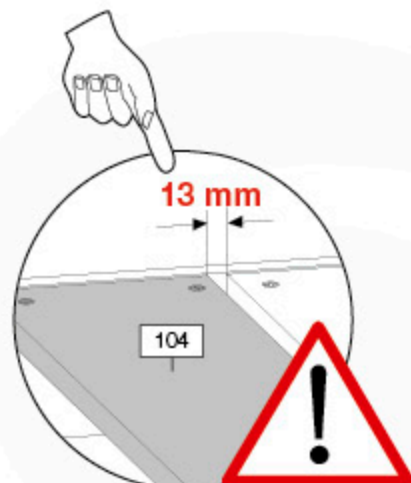

# 10c

15 - 35x  
002\_220

$$\frac{\text{Screw icon} - 4 \text{ cm}}{2} = a$$