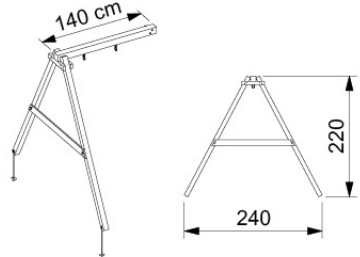

1-Swing Module

850_180