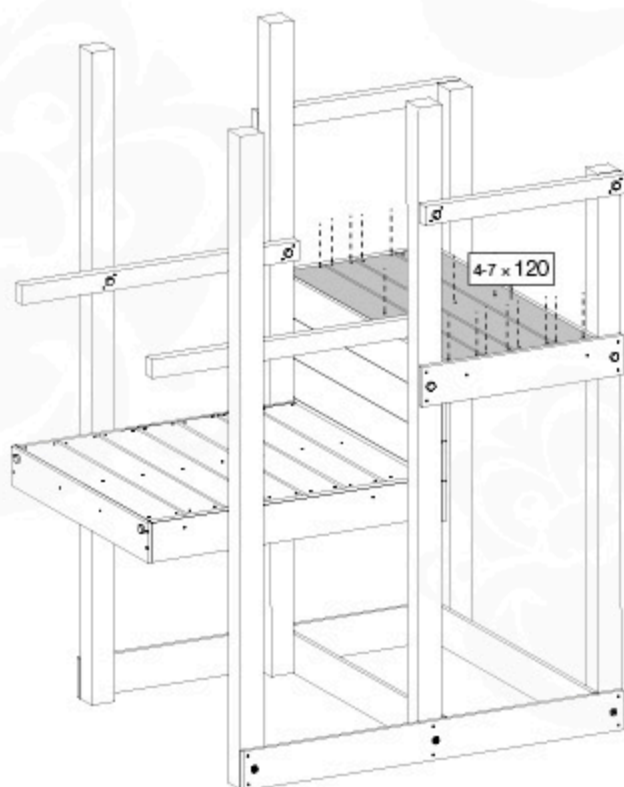

10e

20 - 35x
002_220