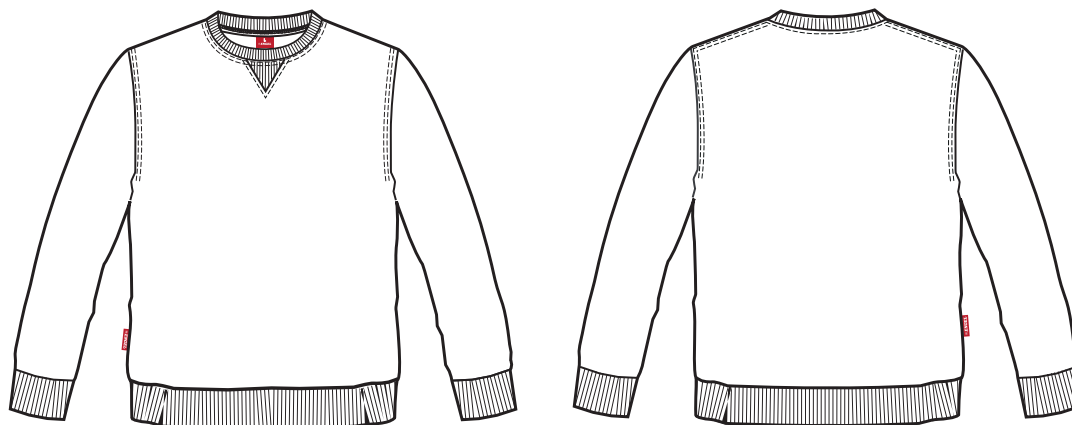

EXTEND SWEATSHIRT

8036-335

Extend Sweatshirt

Størrelse XS-6XL

Kvalitet 70% bomuld/30% polyester, 260 g/m²

Farver 3 Hvid - 20 Sort

Lækker sweatshirt produceret med 70% bomuld. Sweatshirten har børstet inderside for øget komfort samt forstærket nakke og skuldersøm. Forkrømpet kvalitet der sikrer at produktet er formstabil og holder formen vask efter vask.

FE ENGEL