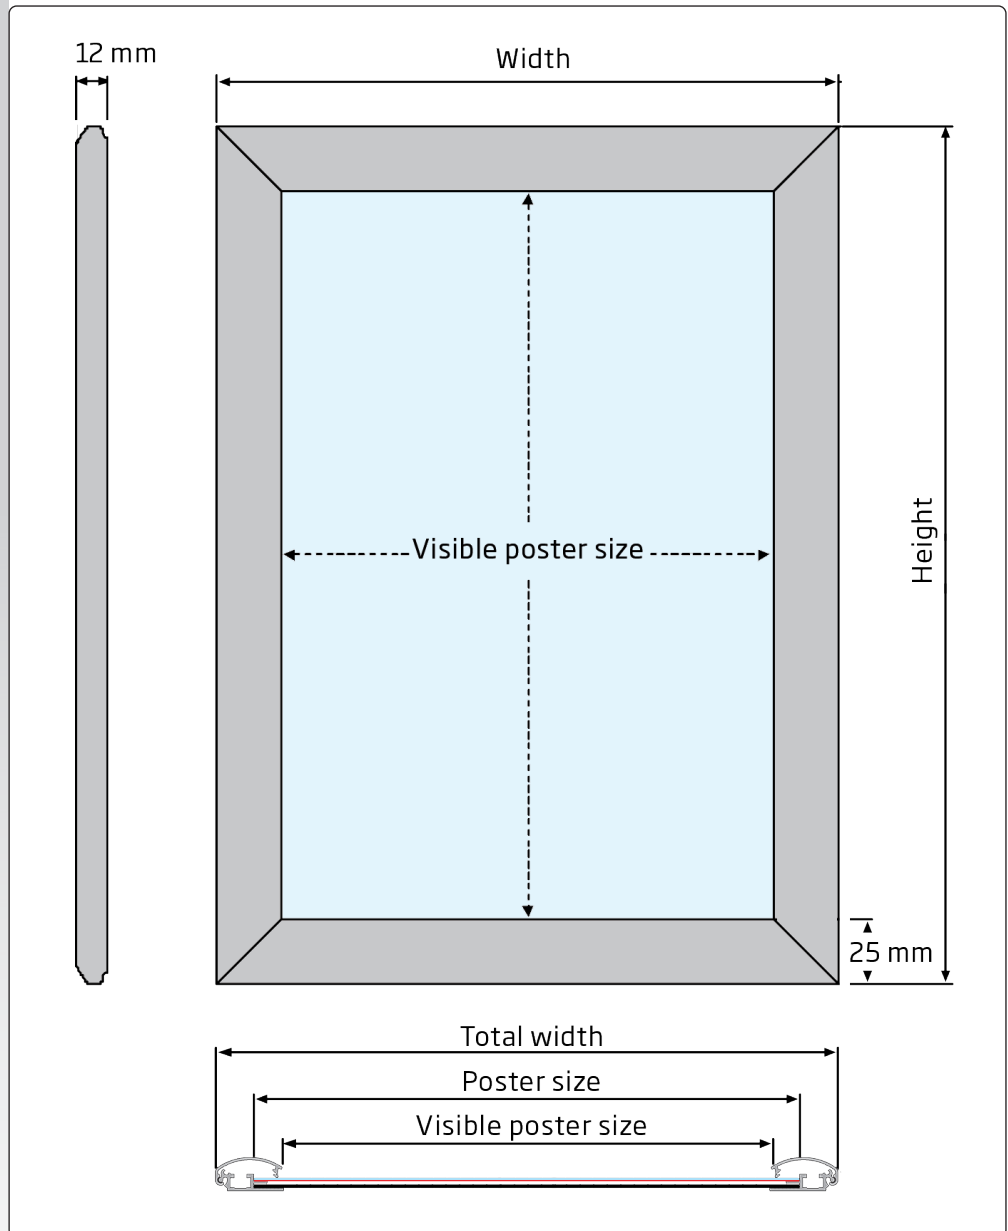

Aluminum poster frame - polyesterlaquered in black - RAL 9005. 25 mm profile with corners cut in mitred. White PS backing and anti-reflex APET front panel, screws and plugs. A5 size can be delivered with tape on the back for easy wall mounting.

Aluminium Klapp-Rahmen - polyesterlackiert in schwarz - RAL 9005. 25 mm Profil mit Ecken auf Gehrung. PS Rückwand in weiss und entspiegelter APET Frontscheibe. Komplett mit Schrauben und Dübeln geliefert. A5 Größe kann mit Tape für einfache Aufhängung geliefert werden.

Aluminium klapramme - pulverlakeret i sort - RAL 9005. 25 mm profil med hjørner i gering. Hvid 1,5 mm PS bagplade og APET antirefleks frontplade. Inkl. skruer og plugs til montering. A5 str. kan leveres med tape på bagsiden - til opklæbning på glatte overflader.

DE Alle Profile öffnen. Plakat unter die Frontscheibe einlegen und wieder zuklappen.

DK Åben alle profiler - læg plakaten under frontpladen og luk igen.

Model	Article	Poster size	Visible size	Color	Total W x H	Package size and weight	Pallet size and quantity
213	4938	14,8 x 21 cm A5	14 x 20,2 cm	Black	17,7 x 23,9 cm	19 x 25 x 1,7 cm 0,2 kg	80 x 120 x 220 cm 1600 pcs.
213	4938FF	14,8 x 21 cm A5 with tape	14 x 20,2 cm	Black	17,7 x 23,9 cm	19 x 25 x 1,7 cm 0,2 kg	80 x 120 x 220 cm 1600 pcs.
213	4940	21 x 29,7 cm A4	19,2 x 27,9 cm	Black	23,9 x 32,6 cm	26 x 35 x 2,1 cm 0,6 kg	80 x 120 x 220 cm 750 pcs.
213	4941	29,7 x 42 cm A3	27,9 x 40,2 cm	Black	32,6 x 44,9 cm	35 x 46 x 2,1 cm 0,8 kg	80 x 120 x 220 cm 350 pcs.
213	4942	42 x 59,4 cm A2	40,2 x 57,6 cm	Black	44,9 x 62,3 cm	46 x 66 x 2,1 cm 1,0 kg	80 x 120 x 220 cm 240 pcs.
213	4944	50 x 70 cm	48,2 x 68,2 cm	Black	52,9 x 72,9 cm	55 x 75 x 2,1 cm 1,3 kg	80 x 120 x 220 cm 170 pcs.
213	4943	59,4 x 84,1 cm A1	57,6 x 82,3 cm	Black	62,3 x 87,0 cm	65 x 90 x 2,1 cm 1,7 kg	80 x 120 x 220 cm 205 pcs.
213	4945	70 x 100 cm	68,2 x 98,2 cm	Black	72,9 x 102,9 cm	75 x 105 x 2,1 cm 2,3 kg	80 x 120 x 220 cm 95 pcs.