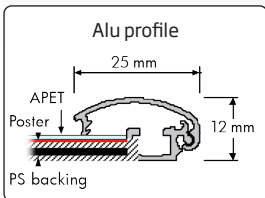

Aluminum poster frame - polyesterlaquered in black - RAL 9005. 25 mm profile with corners cut in mitred. White PS backing and anti-reflex APET front panel, screws and plugs. A5 size can be delivered with tape on the back for easy wall mounting.

Aluminium Klapp-Rahmen - polyesterlackiert in schwarz - RAL 9005. 25 mm Profil mit Ecken auf Gehrung. PS Rückwand in weiss und entspiegelter APET Frontscheibe. Komplett mit Schrauben und Dübeln geliefert. A5 Größe kann mit Tape für einfache Aufhängung geliefert werden.

Aluminium klapramme - pulverlakeret i sort - RAL 9005. 25 mm profil med hjørner i gering. Hvid 1,5 mm PS bagplade og APET antirefleks frontplade. Inkl. skruer og plugs til montering. A5 str. kan leveres med tape på bagsiden - til opklæbning på glatte overflader.

With tape on the back site for easy wall mounting

A5:
Art. 4938FF

GB Open all profiles. Place the poster under the front panel and close again.

DE Alle Profile öffnen. Plakat unter die Frontscheibe einlegen und wieder zuklappen.

DK Åben alle profiler - læg plakaten under frontpladen og luk igen.