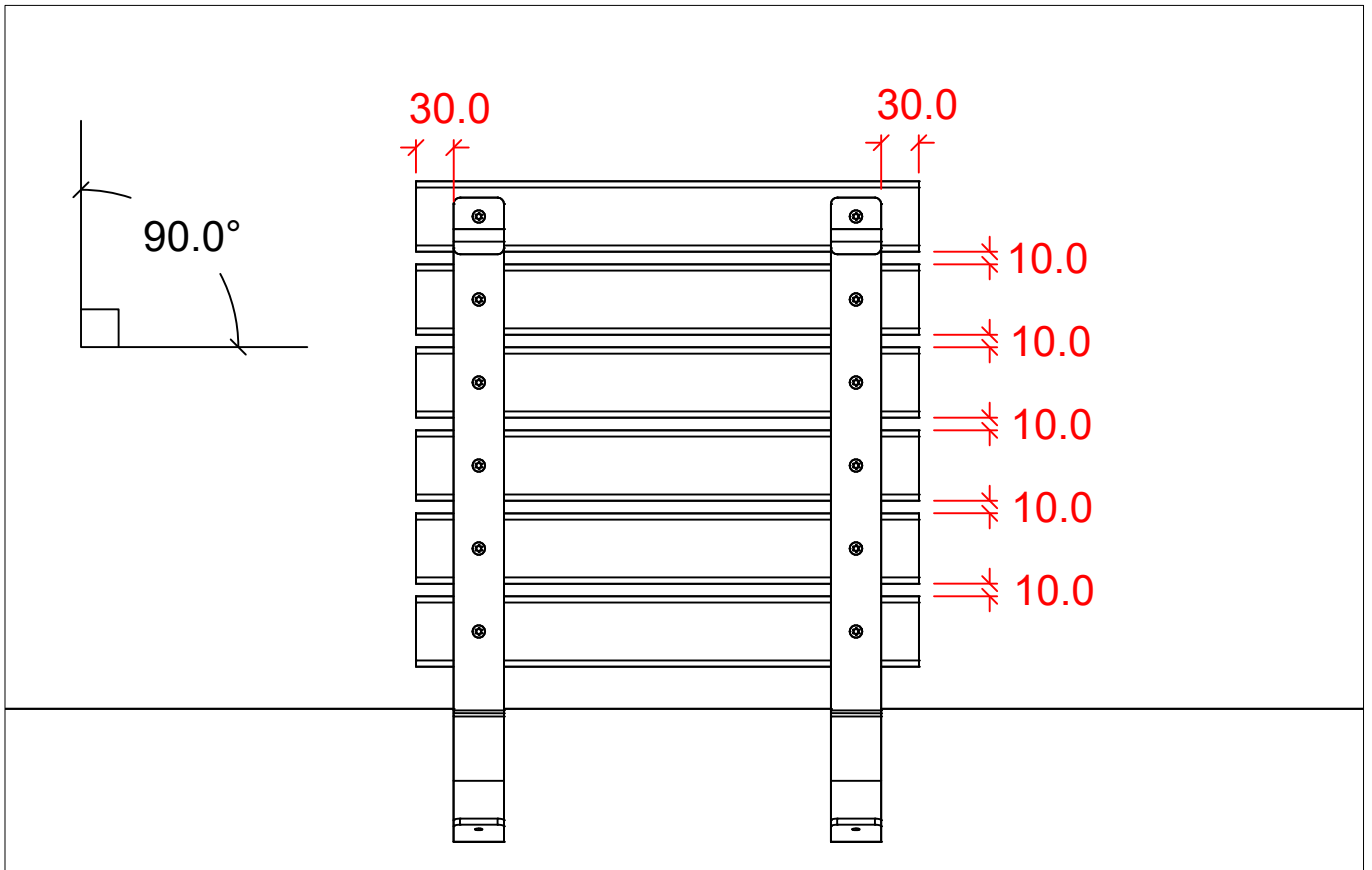

19671-4

A x 14
5 x 35

B x 2

C x 6
(42x56x400 mm)

DK: Se www.plus.dk for yderligere information og vedligehold af materialer

SE: Se www.plus.dk för ytterligare information och underhåll av material

DE: Weitere Informationen und Pflegehinweise finden Sie unter www.plus.dk

DK: Mulighed for fastgørelse af det lille "bord".

SE: Möjlighet att montera ett litet "bord".

DE: Möglichkeit, den kleinen „Tisch“ zu befestigen.

UK: Possibility to attach the small 'table'.

FR: Possibilité d'attacher la petite « table ».