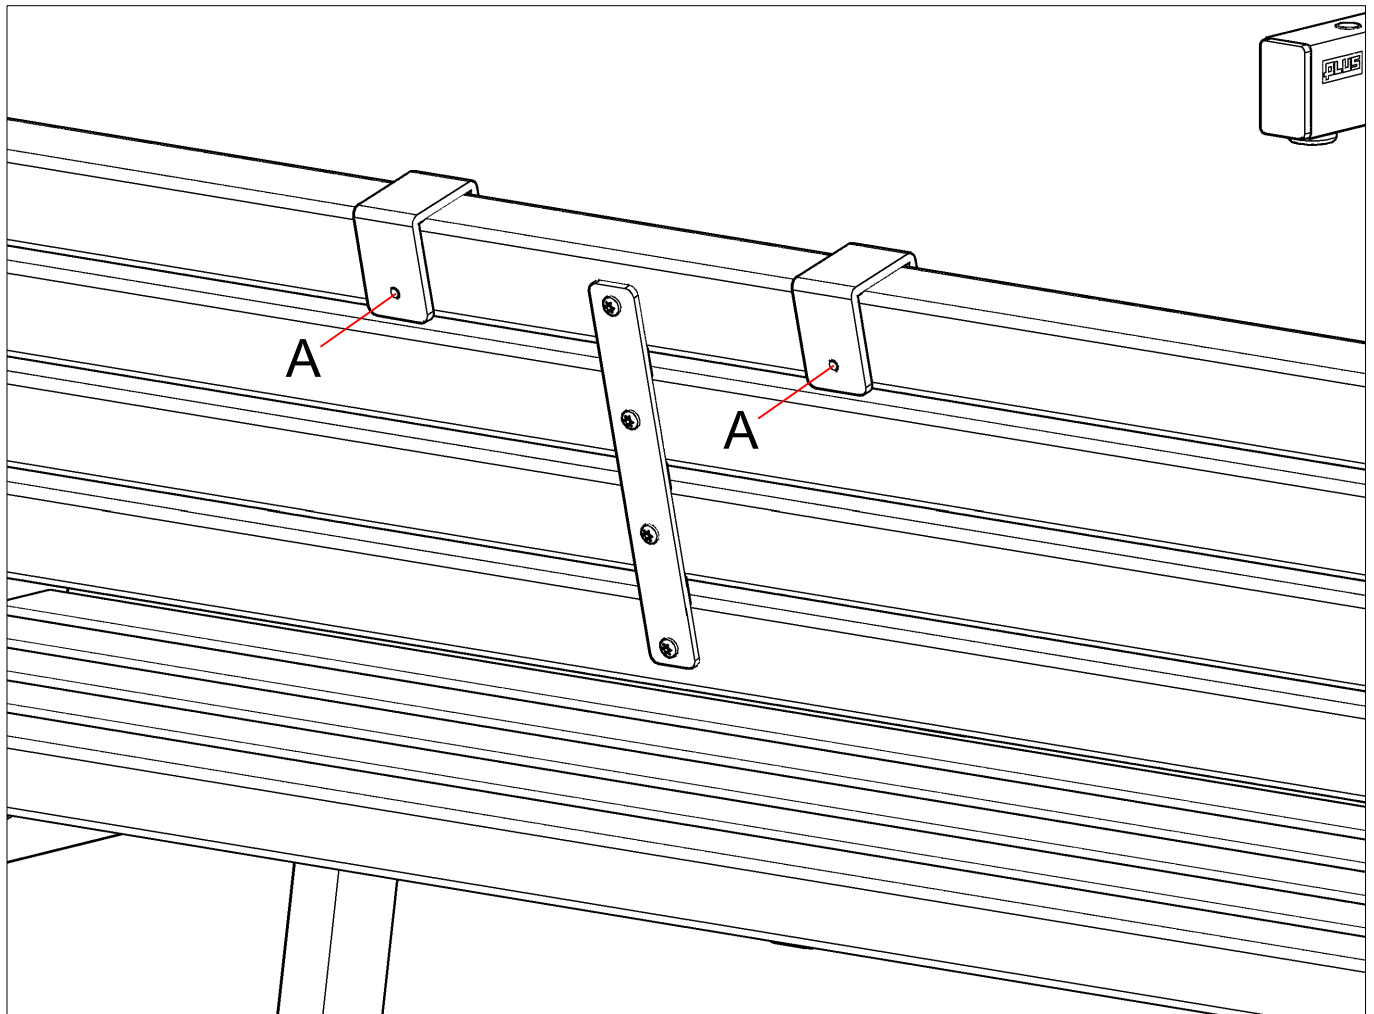

DK: Mulighed for fastgørelse af det lille "bord".

SE: Möjlighet att montera ett litet "bord".

DE: Möglichkeit, den kleinen „Tisch“ zu befestigen.

UK: Possibility to attach the small 'table'.

FR: Possibilité d'attacher la petite « table ».