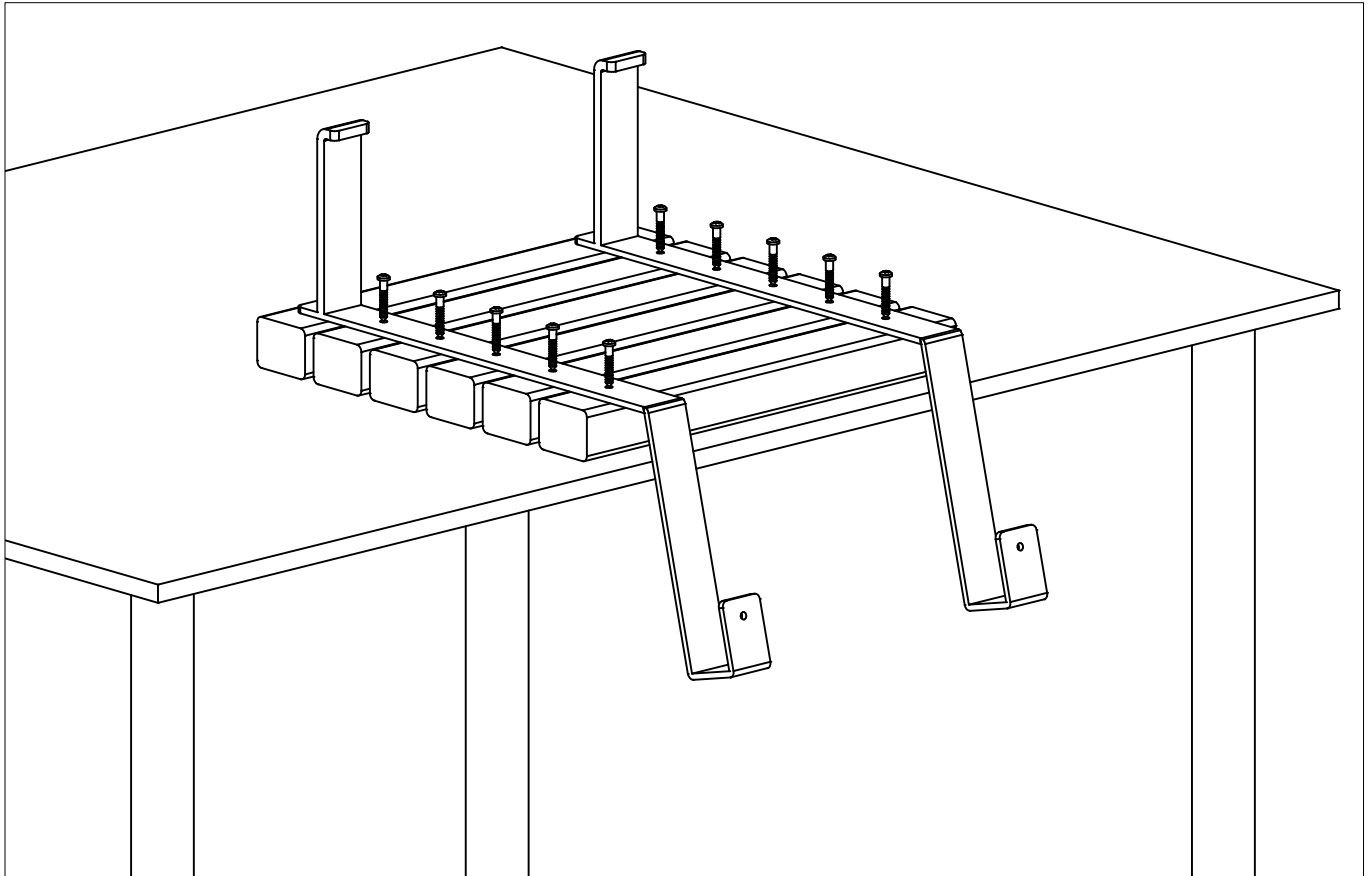

DK: Mulighed for fastgørelse af det lille "bord".

SE: Möjlighet att montera ett litet "bord".

DE: Möglichkeit, den kleinen „Tisch“ zu befestigen.

UK: Possibility to attach the small 'table'.

FR: Possibilité d'attacher la petite « table ».