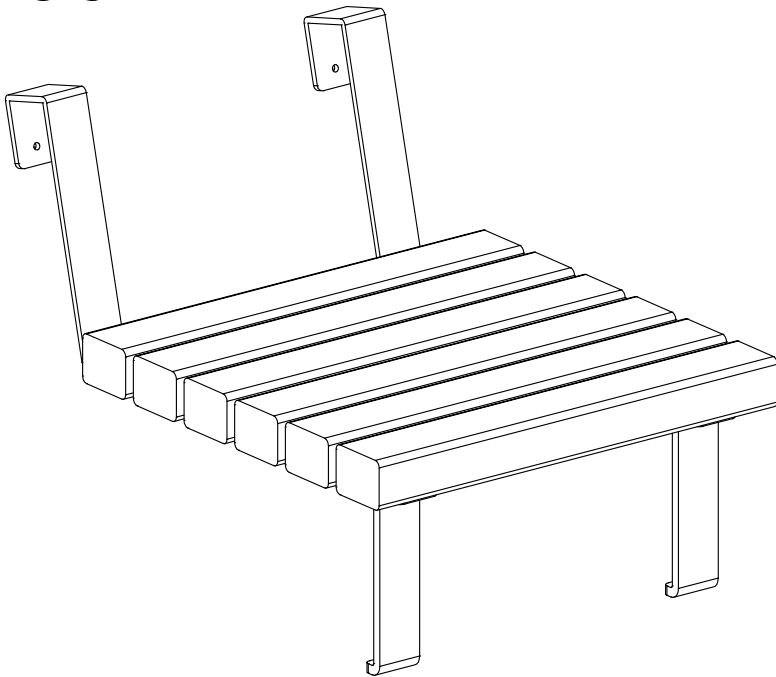

19671-4

A x 14
5 x 35

B x 2

C x 6
(42x56x400 mm)

DK: Se www.plus.dk for yderligere information og vedligehold af materialer

SE: Se www.plus.dk för ytterligare information och underhåll av material

DE: Weitere Informationen und Pflegehinweise finden Sie unter www.plus.dk

DK: Mulighed for fastgørelse af det lille "bord".

SE: Möjlighet att montera ett litet "bord".

DE: Möglichkeit, den kleinen „Tisch“ zu befestigen.

UK: Possibility to attach the small 'table'.

FR: Possibilité d'attacher la petite « table ».