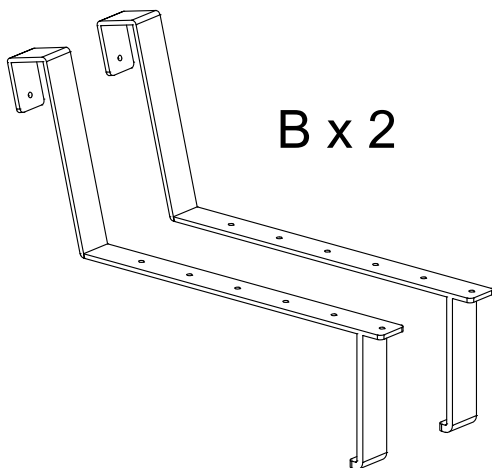

19671-4

A x 14
5 x 35

B x 2

C x 6
(42x56x400 mm)

DK: Se www.plus.dk for yderligere information og vedligehold af materialer

SE: Se www.plus.dk för ytterligare information och underhåll av material

DE: Weitere Informationen und Pflegehinweise finden Sie unter www.plus.dk

DK: Mulighed for fastgørelse af det lille "bord".

SE: Möjlighet att montera ett litet "bord".

DE: Möglichkeit, den kleinen „Tisch“ zu befestigen.

UK: Possibility to attach the small 'table'.

FR: Possibilité d'attacher la petite « table ».