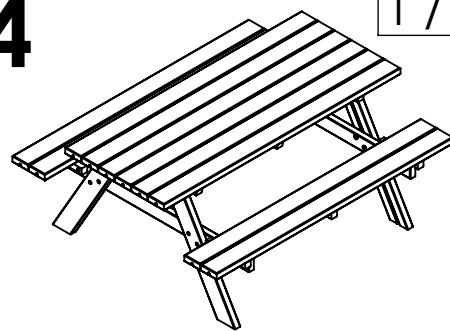

PLUS A/S
 Ådalen 13B
 DK-6600 Vejen
 phone: +45 7996 3333
 web: www.plus.dk

Møtrikker (D+E) strammes til når hele bænken er samlet.
 Erst nach der kompletten Montage alle Schraubenmuttern (D+E) fest anziehen.
 The nuts (D+E) are tightened when the hole set have been assembled.
 Muttrarna (D+E) skruvas åtdragna när hela bänken är monterad.
 Les écrous (D+E) sont serrés lors du montage des planches.