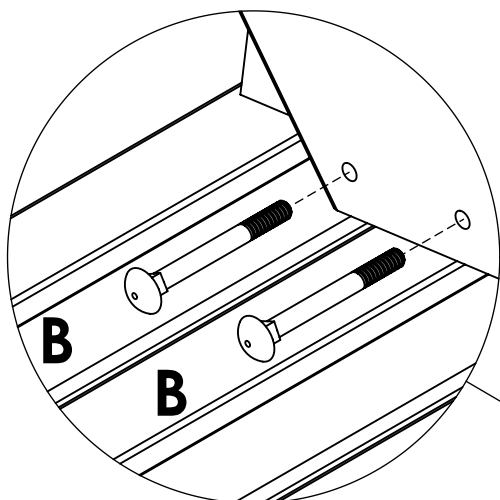

PLUS A/S
 Ådalen 13B
 DK-6600 Vejen
 phone: +45 7996 3333
 web: www.plus.dk

Møtrikker (D+E) strammes til når hele bænken er samlet.
 Erst nach der kompletten Montage alle Schraubenmuttern (D+E) fest anziehen.
 The nuts (D+E) are tightened when the hole set have been assembled.
 Muttrarna (D+E) skruvas åtdragna när hela bänken är monterad.
 Les écrous (D+E) sont serrés lors du montage des planches.

A		5x50 TX	x4
B		M8x80	x20
C		M8	x20
D		M8	x16
E		M8 lock	x4

1

Monteres - men fastskrues ikke endnu.
 Montiert - aber noch nicht festgeschraubt.
 Mounted - but not yet tightened.
 Monterad - men ännu inte fastskruvad
 Installé - mais pas encore vissé.

4 / 5

M8x80

x4

6

13mm

C

M8

x8