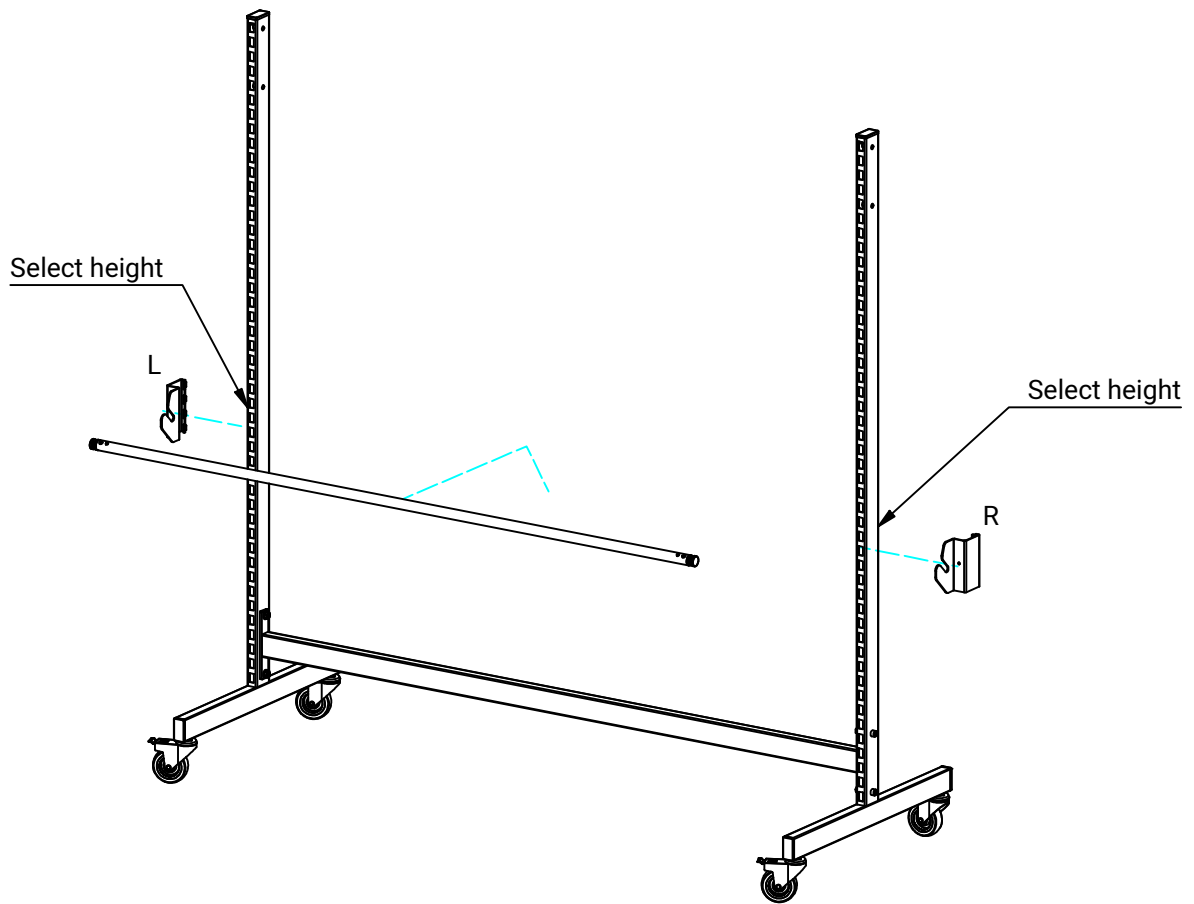

610230, 610240

Rullställ inkl skäraggregate

1200, 1500

x1

M10x30	M8x65	M8x40	M8	M8	M-S 4,2x14B
<p>x4</p>	<p>x4</p>	<p>x4</p>	<p>x8</p>	<p>x4</p>	<p>x2</p>

1

2

3