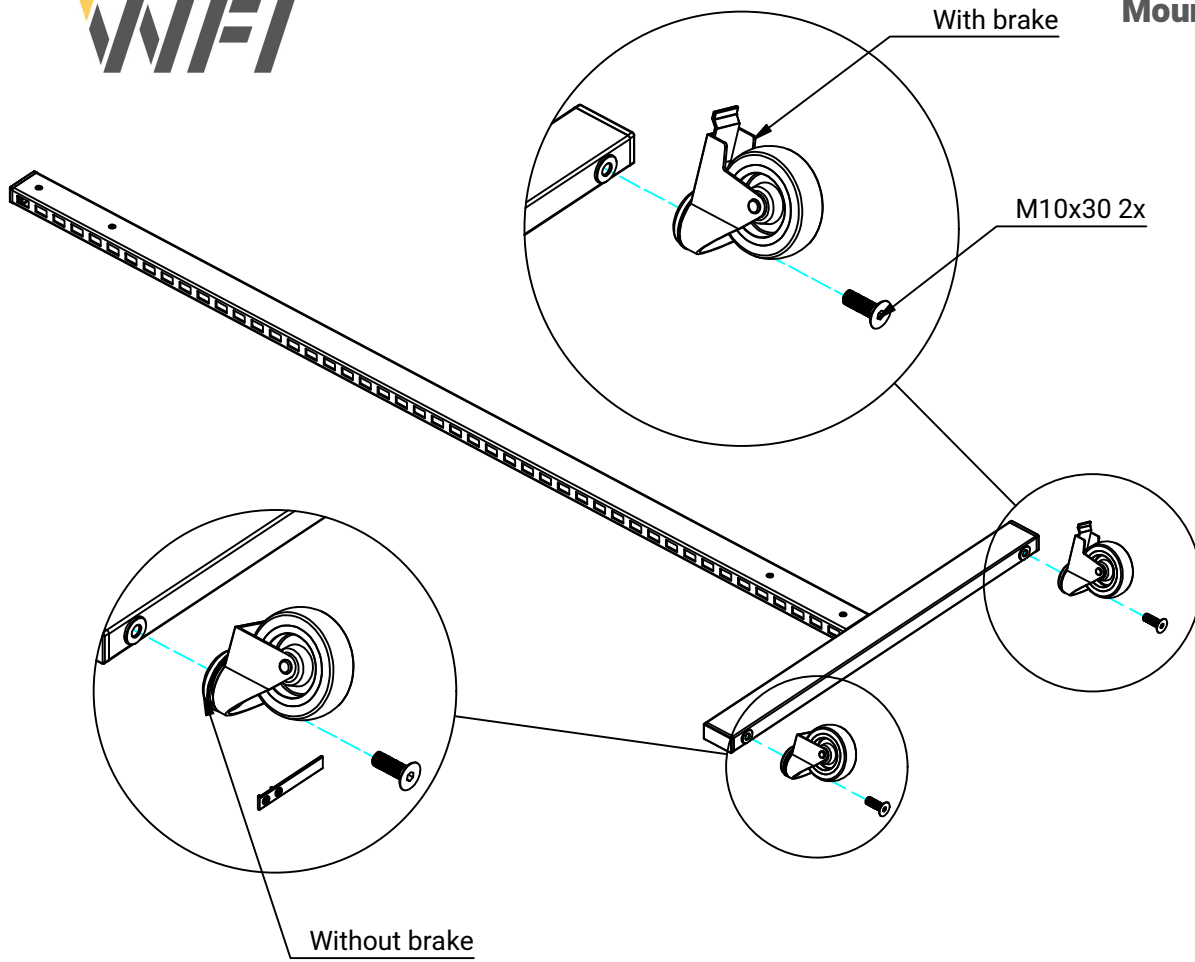

610230, 610240

Rullställ inkl skäraggregate

1200, 1500

x1

M10x30	M8x65	M8x40	M8	M8	M-S 4,2x14B
<p>x4</p>	<p>x4</p>	<p>x4</p>	<p>x8</p>	<p>x4</p>	<p>x2</p>

1

2

3