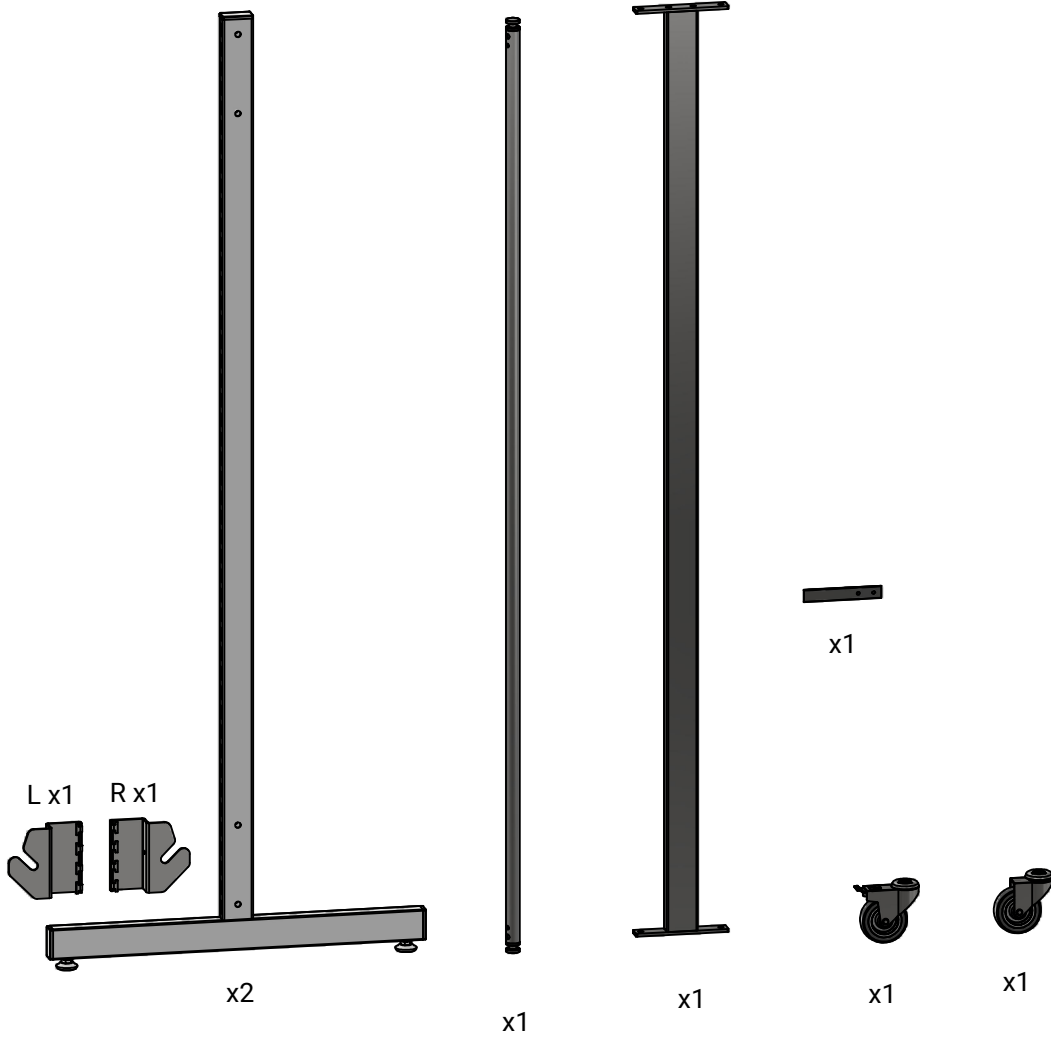

610230, 610240

Rullställ inkl skäraggregate

1200, 1500

x1

M10x30	M8x65	M8x40	M8	M8	M-S 4,2x14B
<p>x4</p>	<p>x4</p>	<p>x4</p>	<p>x8</p>	<p>x4</p>	<p>x2</p>

1

2

3

4