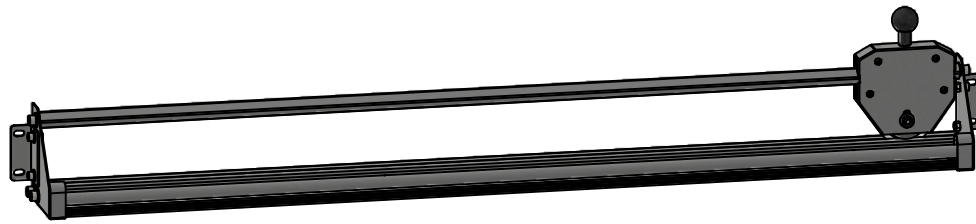

610230, 610240

Rullställ inkl skäraggregate

1200, 1500

x1

M10x30	M8x65	M8x40	M8	M8	M-S 4,2x14B
<p>x4</p>	<p>x4</p>	<p>x4</p>	<p>x8</p>	<p>x4</p>	<p>x2</p>

1

2

3