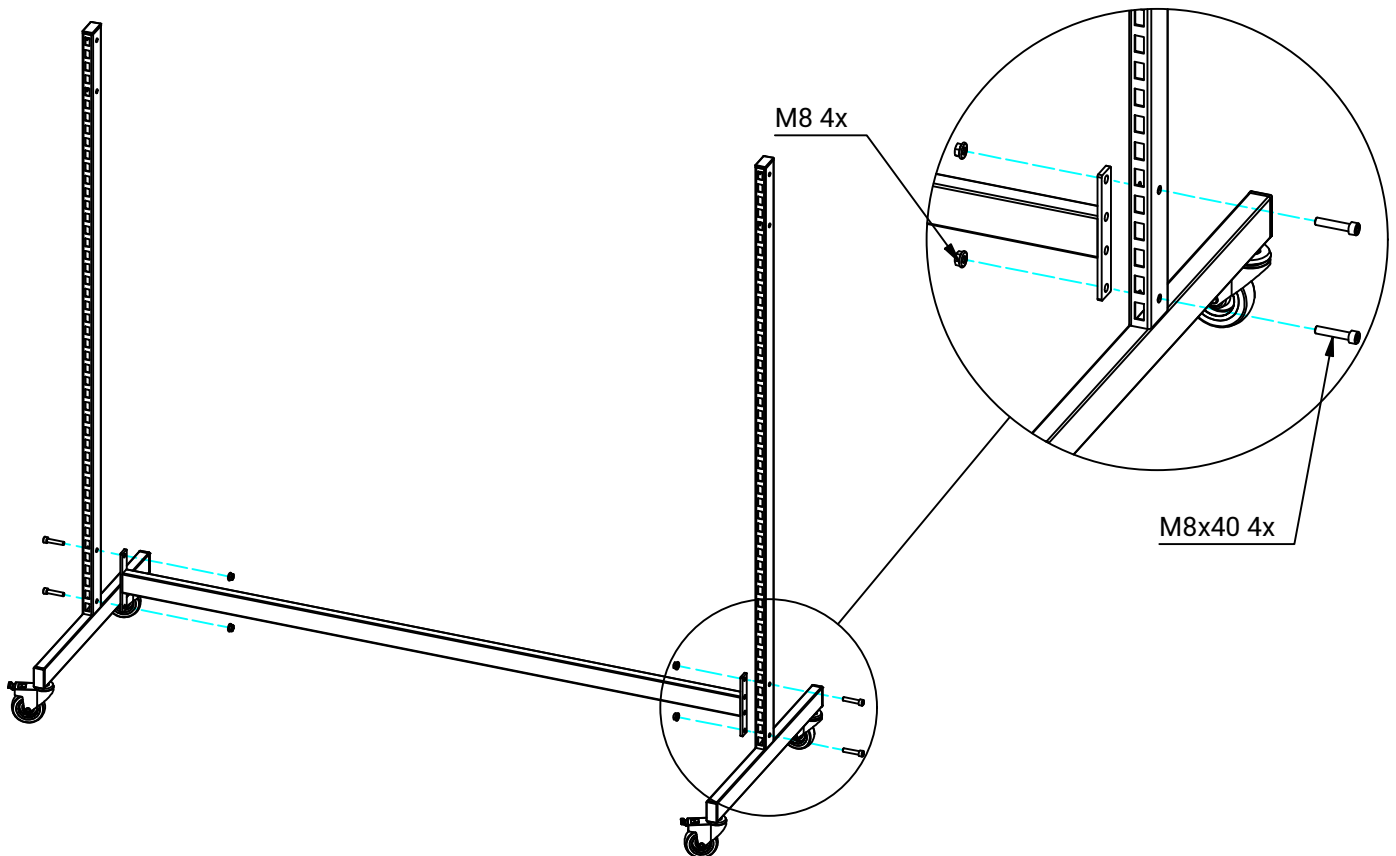

610230, 610240

Rullställ inkl skäraggregate

1200, 1500

x1

M10x30	M8x65	M8x40	M8	M8	M-S 4,2x14B
<p>x4</p>	<p>x4</p>	<p>x4</p>	<p>x8</p>	<p>x4</p>	<p>x2</p>

1

2

3

4