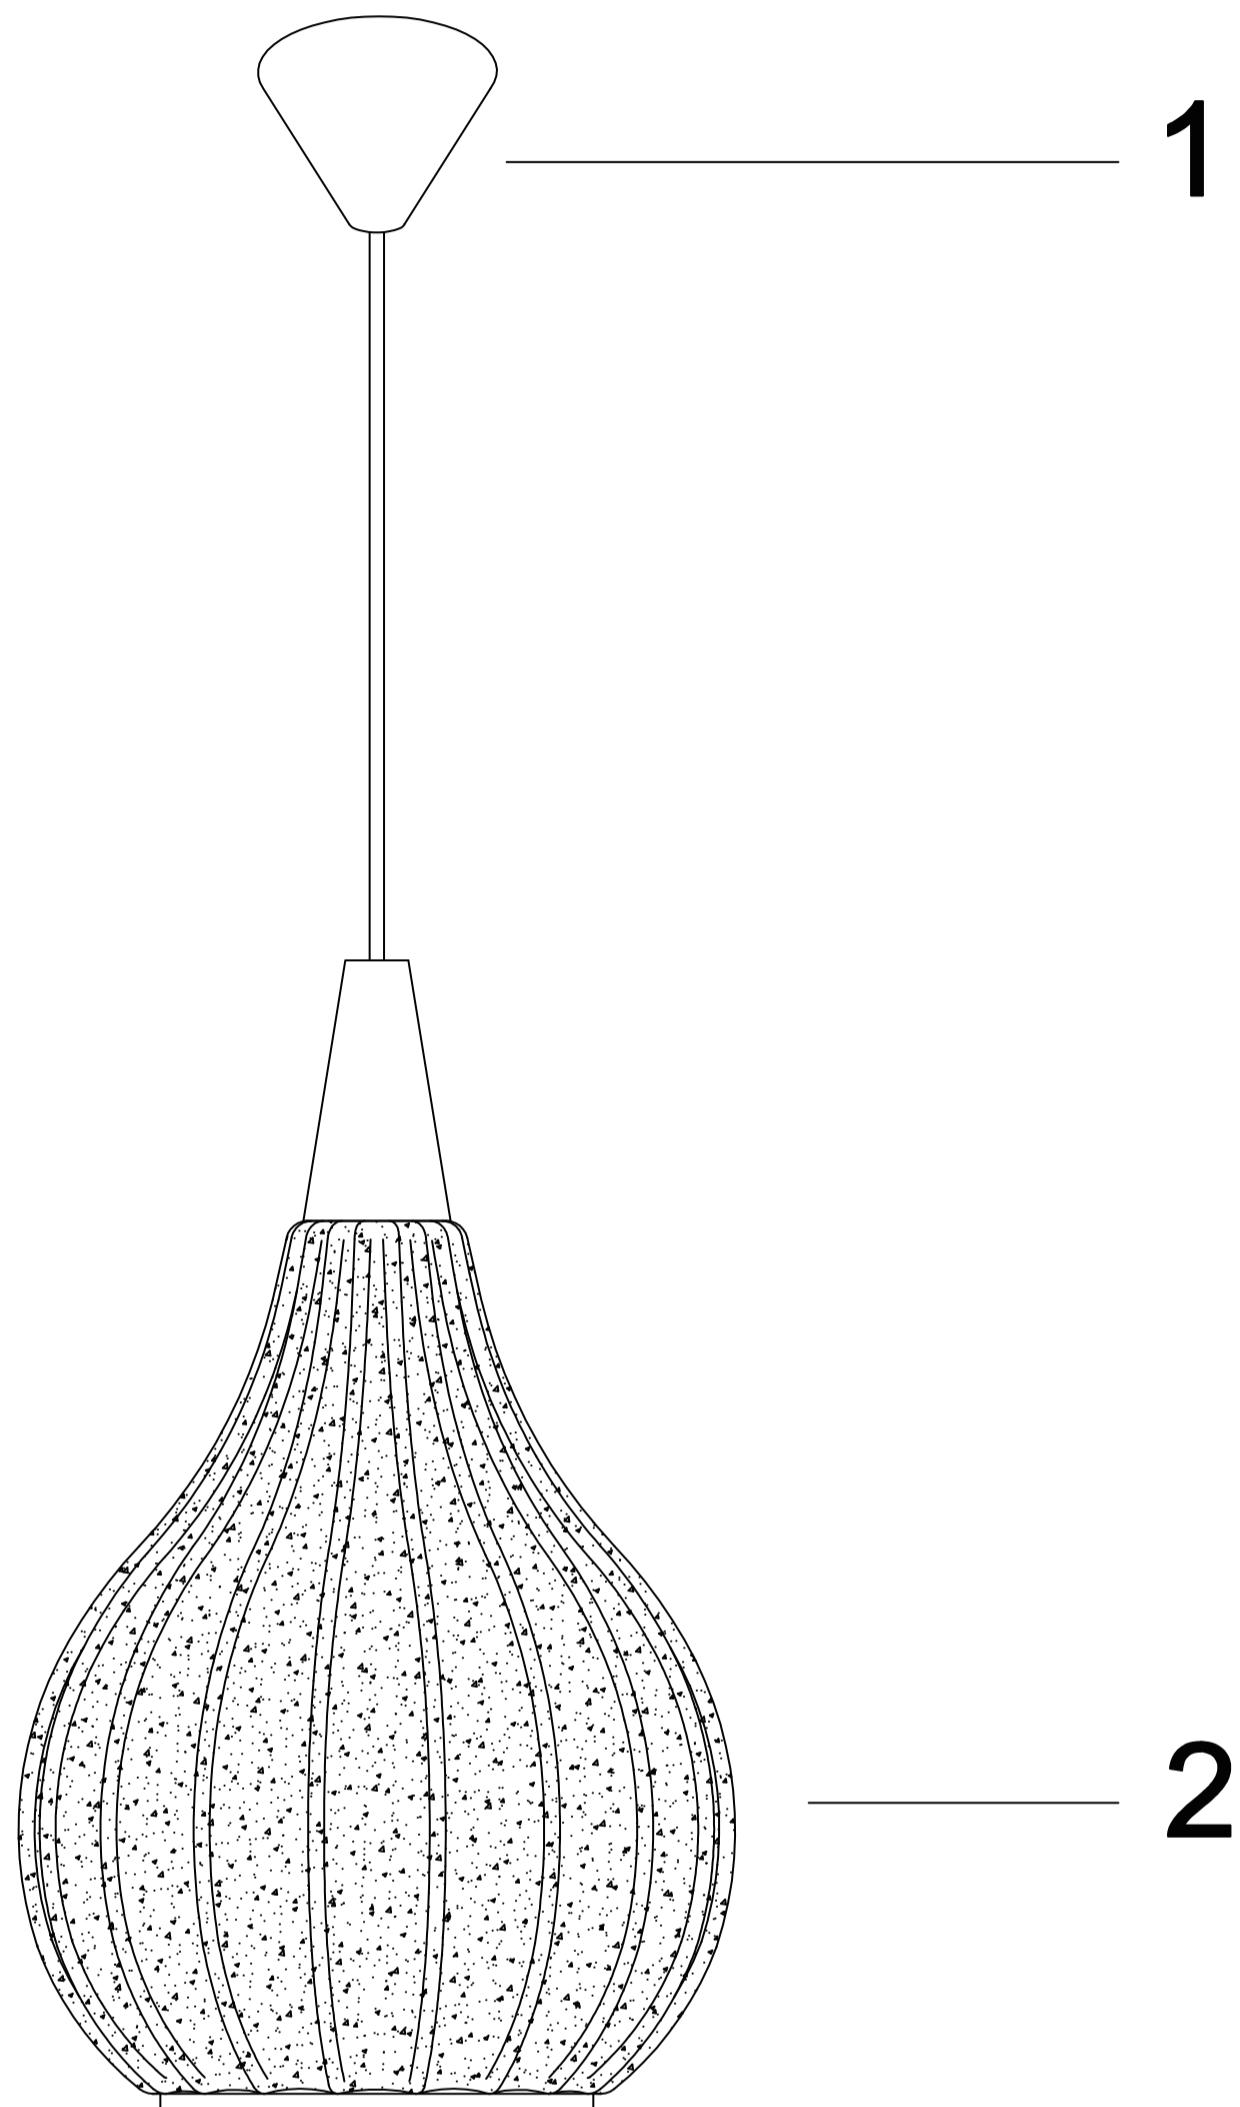

INSTRUCTION MANUAL

Model: Drops Textile Ø38

halo design

COPENHAGEN

230V .E27 .MAX 40W

INSTRUCTION MANUAL

- 1 Follow the instruction sketch
Følg instruktionen på tegningen
- 2 Make sure power is OFF on the outlet, before beginning the installation
Sikr dig at strømmen er slukket, inden du påbegynder installationen
- 3 Insert the light bulb
Isæt lyskilden
- 4 Go through point 1 to 2 before connecting the lamp to the power
Gennemgå punkt 1 og 2, inden du tilslutter lampen til strømudtaget