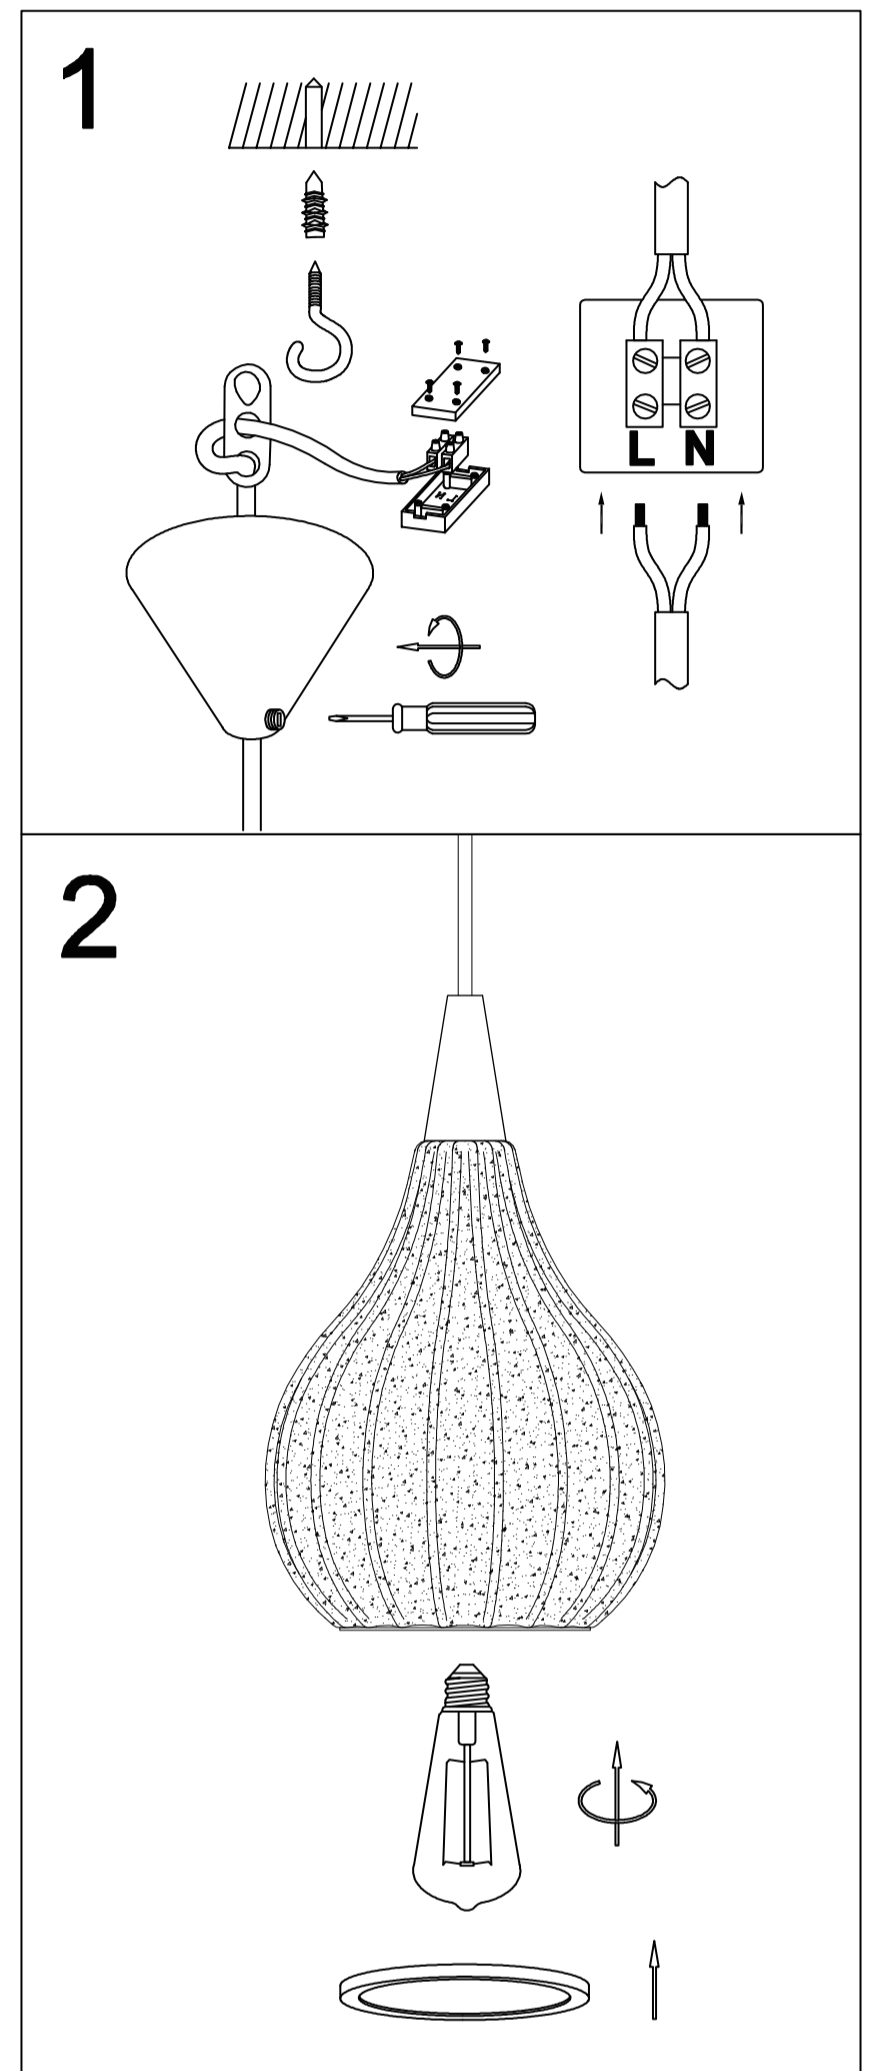

INSTRUCTION MANUAL

Model: Drops Textile Ø38

halo design

COPENHAGEN

230V .E27 .MAX 40W

INSTRUCTION MANUAL

- 1 Follow the instruction sketch
Følg instruktionen på tegningen
- 2 Make sure power is OFF on the outlet, before beginning the installation
Sikr dig at strømmen er slukket, inden du påbegynder installationen
- 3 Insert the light bulb
Isæt lyskilden
- 4 Go through point 1 to 2 before connecting the lamp to the power
Gennemgå punkt 1 og 2, inden du tilslutter lampen til strømudtaget