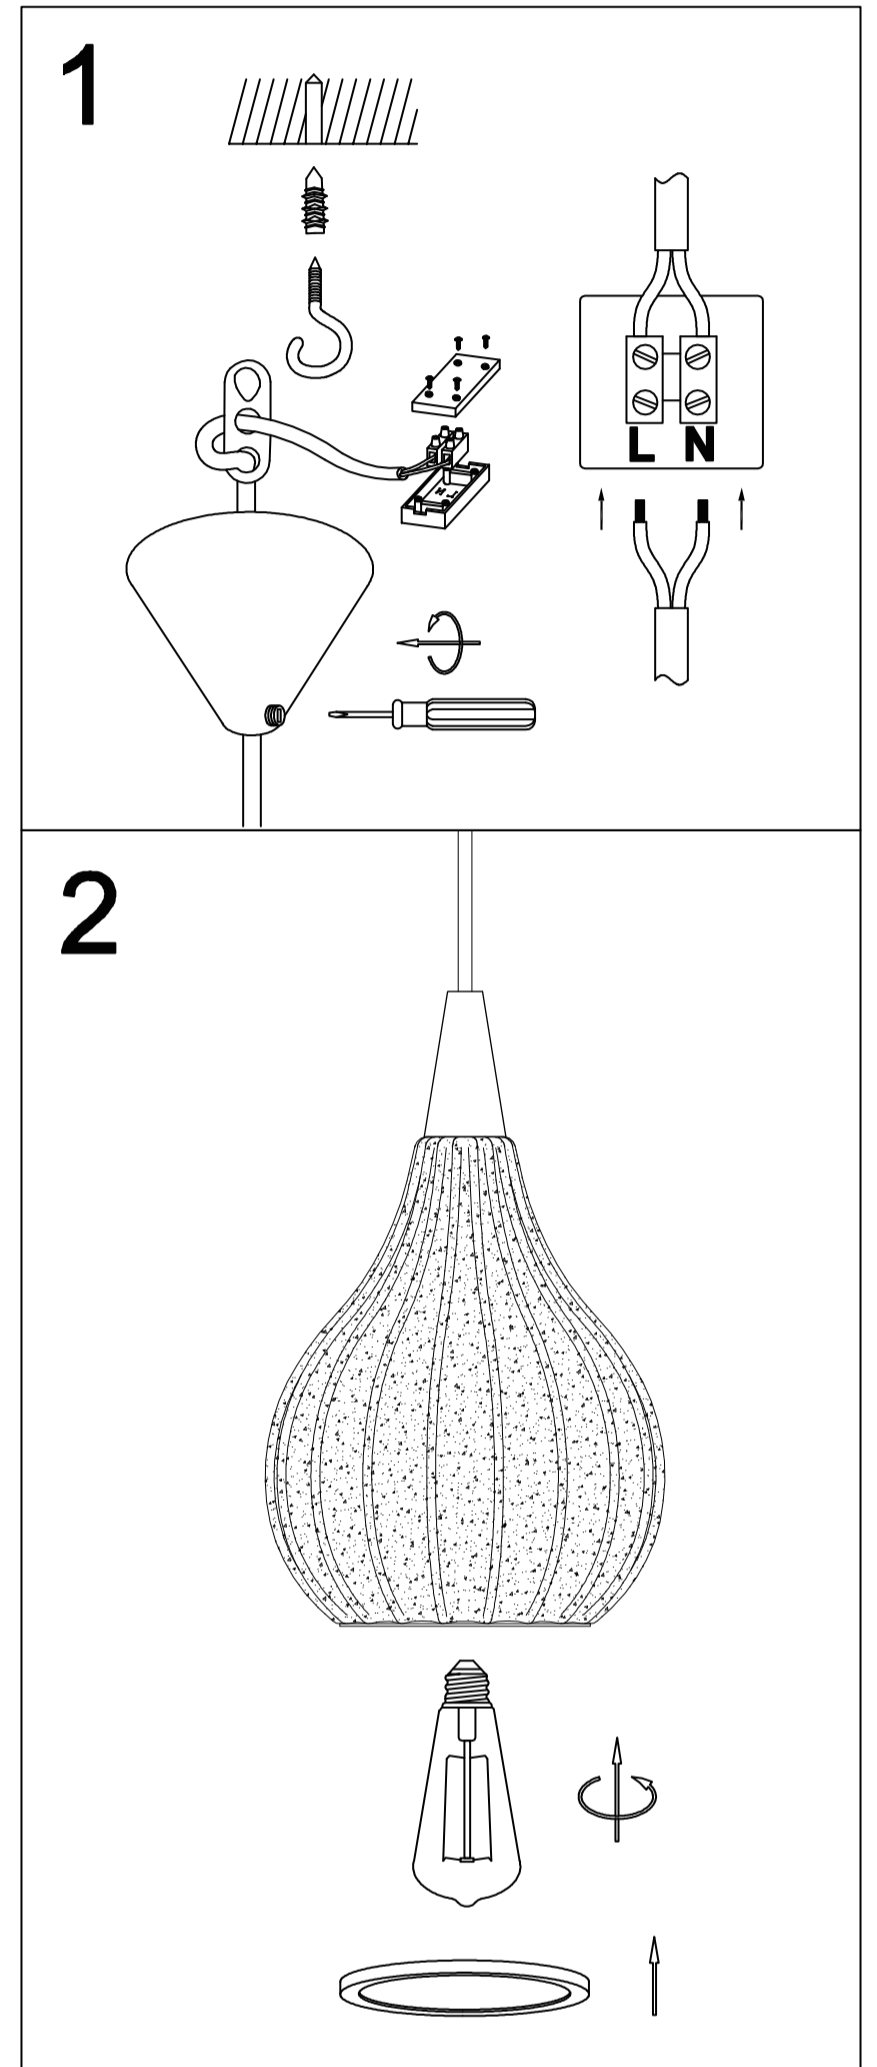

INSTRUCTION MANUAL

Model: Drops Textile Ø30

halo design

COPENHAGEN

230V .E27 .MAX 40W

INSTRUCTION MANUAL

- 1 Follow the instruction sketch
Følg instruktionen på tegningen
- 2 Make sure power is OFF on the outlet, before beginning the installation
Sikr dig at strømmen er slukket, inden du påbegynder installationen
- 3 Insert the light bulb
Isæt lyskilden
- 4 Go through point 1 to 2 before connecting the lamp to the power
Gennemgå punkt 1 og 2, inden du tilslutter lampen til strømudtaget