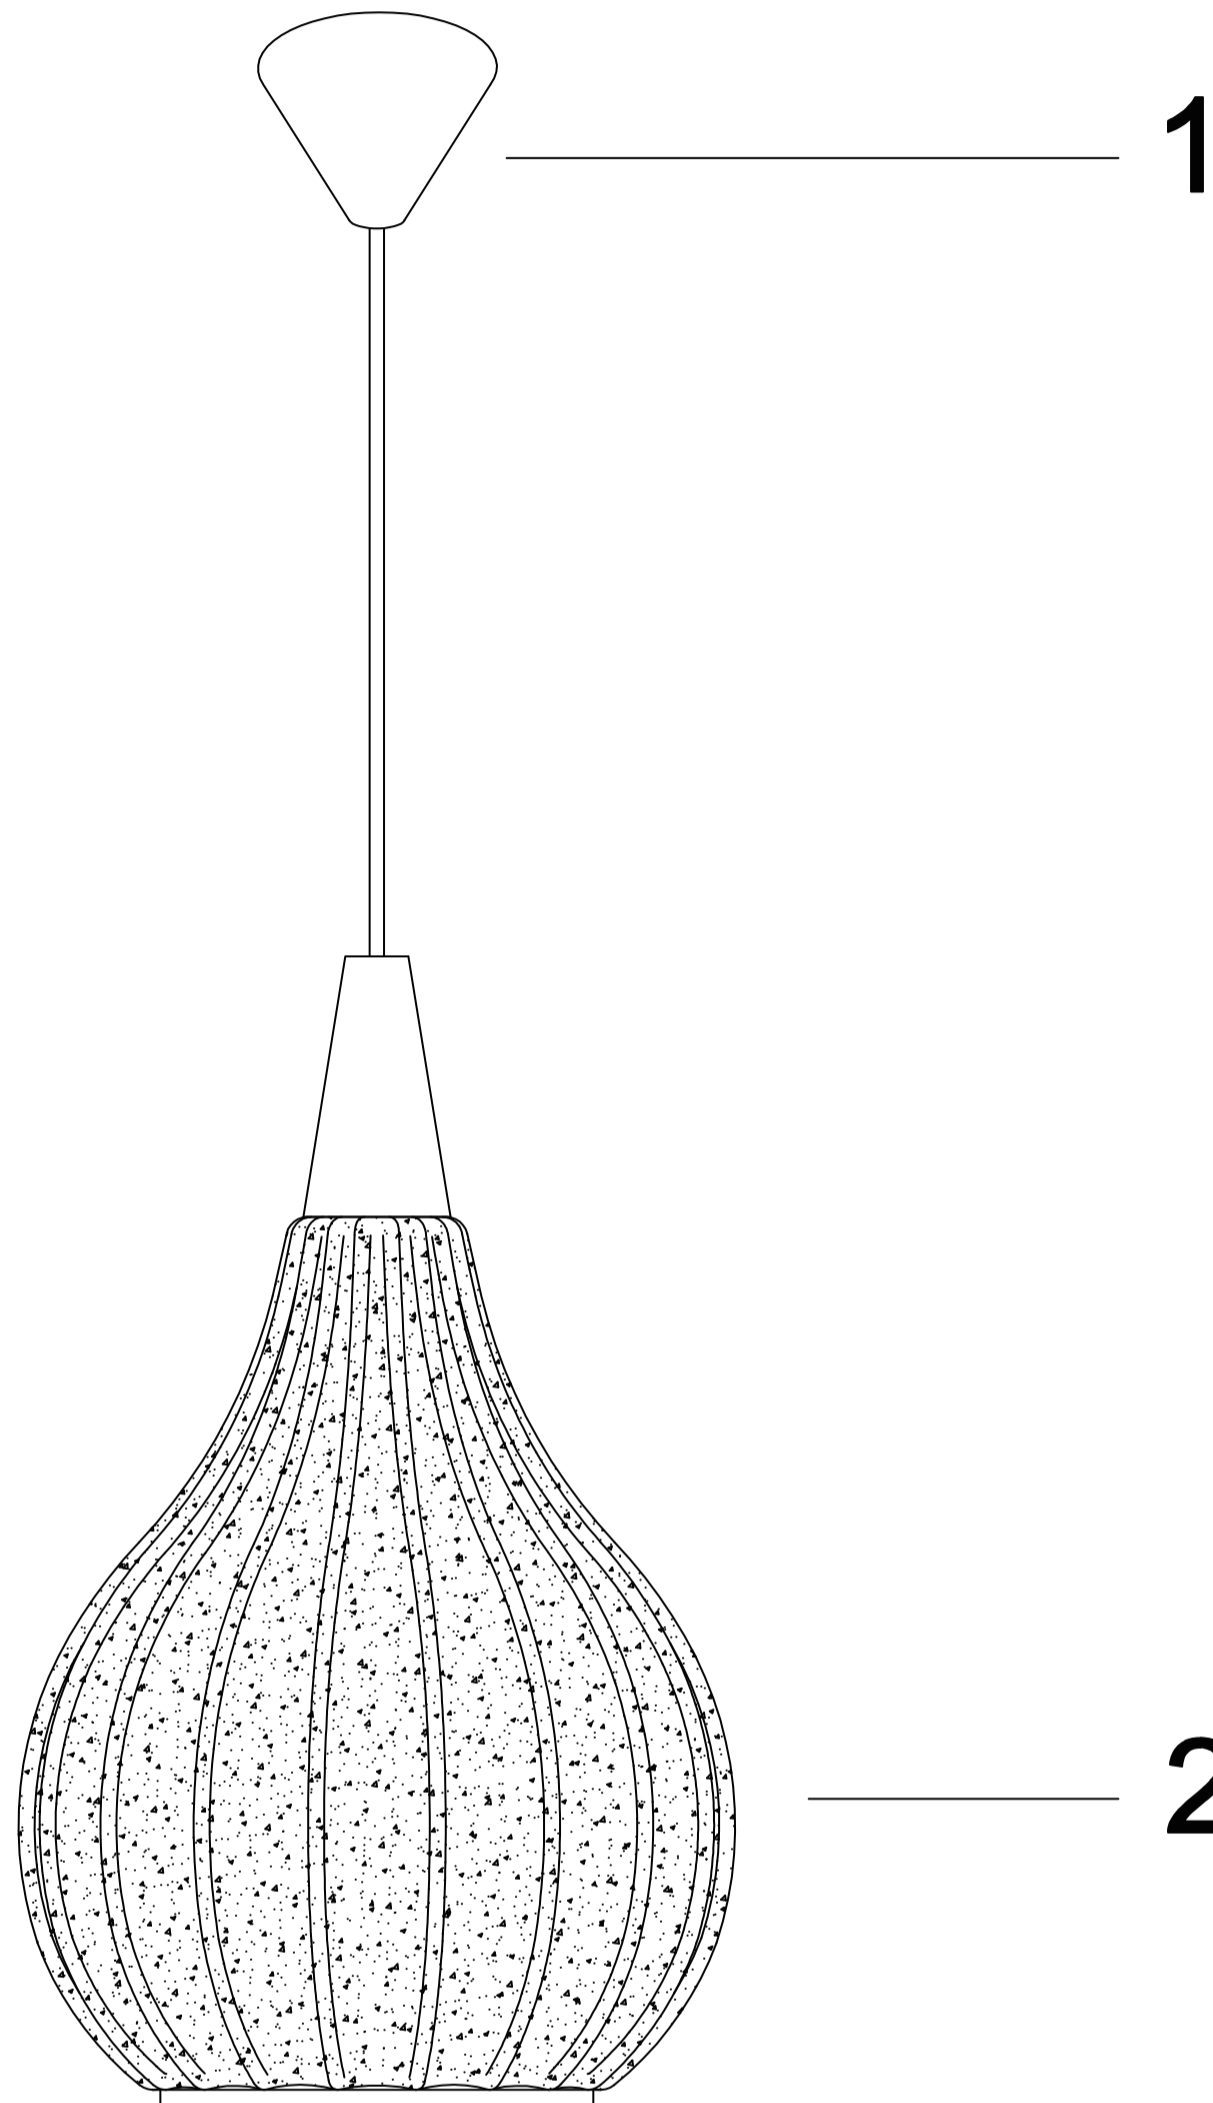

INSTRUCTION MANUAL

Model: Drops Textile Ø30

halo design

COPENHAGEN

230V .E27 .MAX 40W

INSTRUCTION MANUAL

- 1 Follow the instruction sketch
Følg instruktionen på tegningen
- 2 Make sure power is OFF on the outlet, before beginning the installation
Sikr dig at strømmen er slukket, inden du påbegynder installationen
- 3 Insert the light bulb
Isæt lyskilden
- 4 Go through point 1 to 2 before connecting the lamp to the power
Gennemgå punkt 1 og 2, inden du tilslutter lampen til strømudtaget