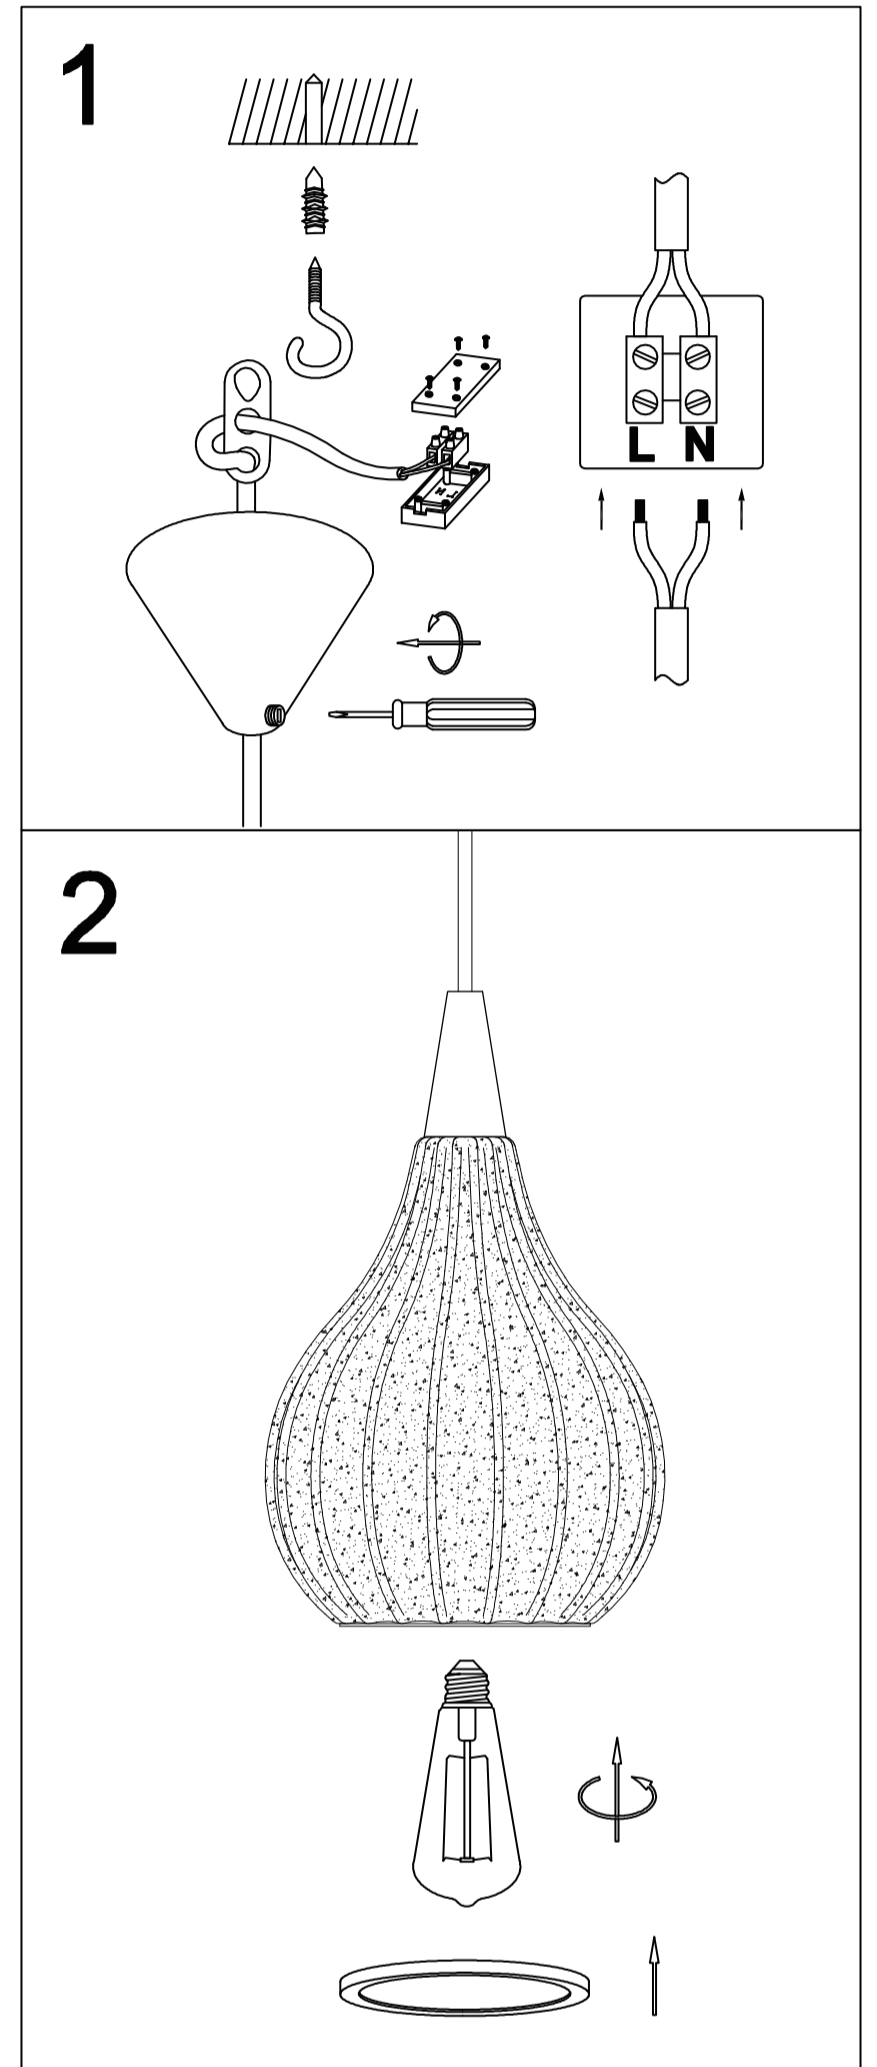

INSTRUCTION MANUAL

Model: Drops Textile Ø23

halo design

COPENHAGEN

230V .E27 .MAX 40W

INSTRUCTION MANUAL

1. 1 Follow the instruction sketch
   Følg instruktionen på tegningen
2. 2 Make sure power is OFF on the outlet, before beginning the installation
   Sikr dig at strømmen er slukket, inden du påbegynder installationen
3. 3 Insert the light bulb
   Isæt lyskilden
4. 4 Go through point 1 to 2 before connecting the lamp to the power
   Gennemgå punkt 1 og 2, inden du tilslutter lampen til strømudtaget

Design and import by Halo Design, Gammelgårdsvej 85, DK-3520 Farum