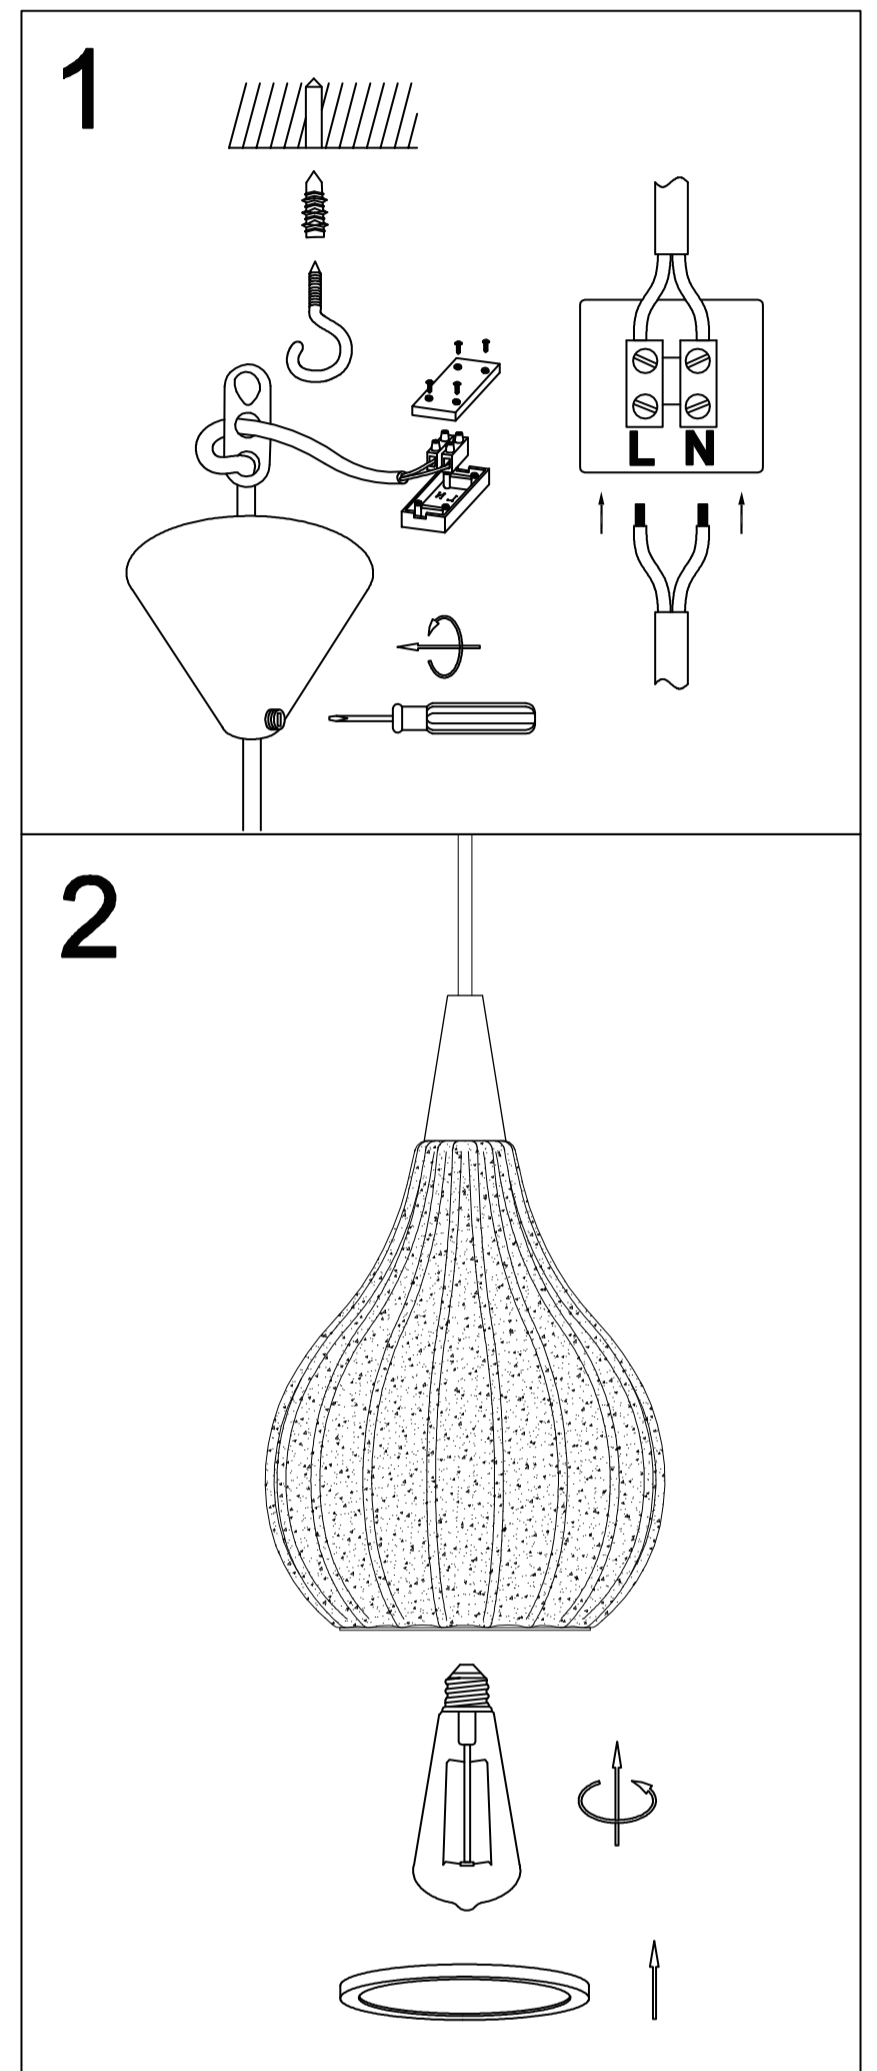

INSTRUCTION MANUAL

Model: Drops Textile Ø17

halo design

COPENHAGEN

230V .E27 .MAX 40W

INSTRUCTION MANUAL

- 1 Follow the instruction sketch
Følg instruktionen på tegningen
- 2 Make sure power is OFF on the outlet, before beginning the installation
Sikr dig at strømmen er slukket, inden du påbegynder installationen
- 3 Insert the light bulb
Isæt lyskilden
- 4 Go through point 1 to 2 before connecting the lamp to the power
Gennemgå punkt 1 og 2, inden du tilslutter lampen til strømudtaget