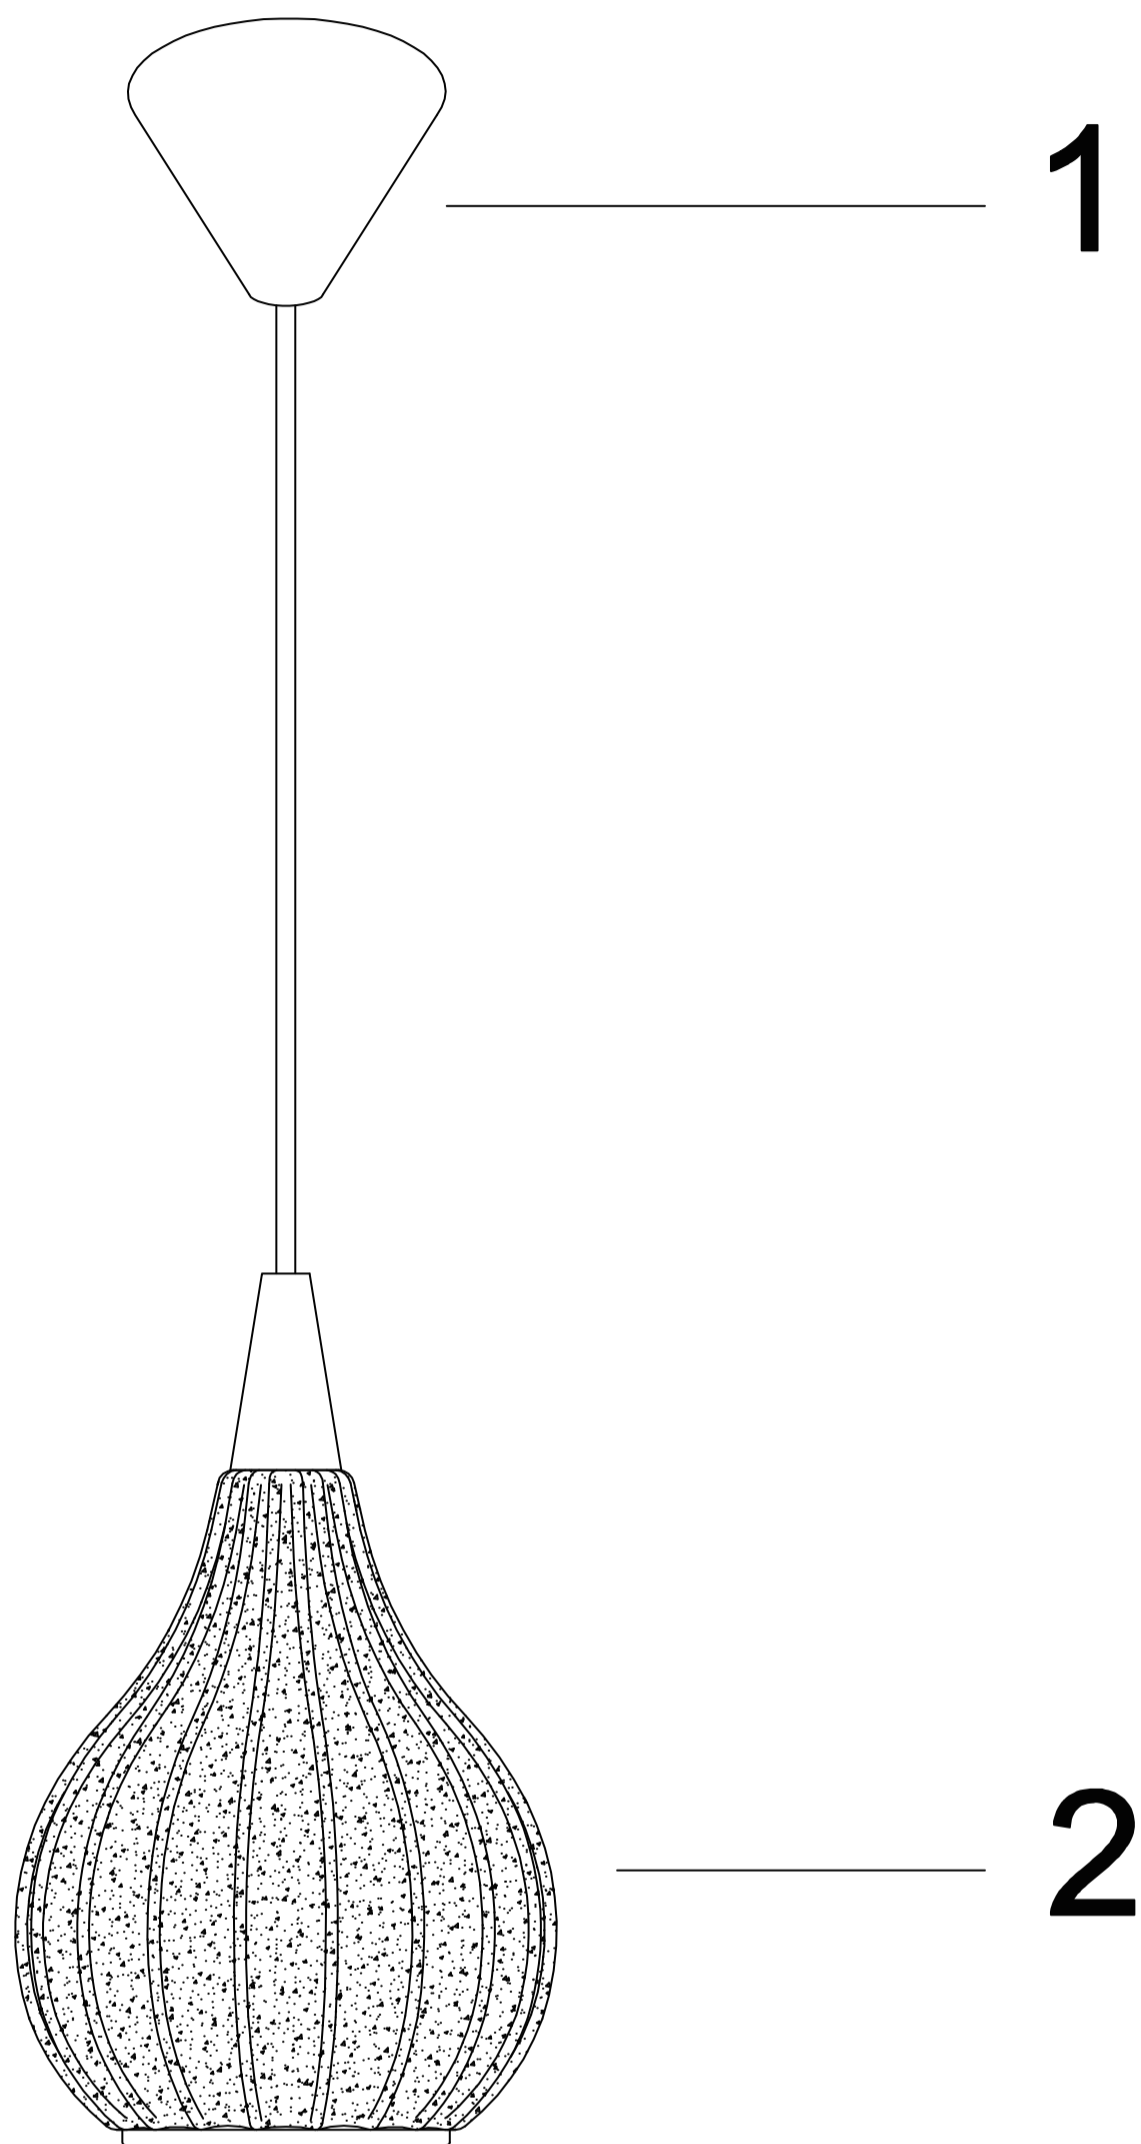

INSTRUCTION MANUAL

Model: Drops Textile Ø17

halo design

COPENHAGEN

230V .E27 .MAX 40W

INSTRUCTION MANUAL

- 1 Follow the instruction sketch
Følg instruktionen på tegningen
- 2 Make sure power is OFF on the outlet, before beginning the installation
Sikr dig at strømmen er slukket, inden du påbegynder installationen
- 3 Insert the light bulb
Isæt lyskilden
- 4 Go through point 1 to 2 before connecting the lamp to the power
Gennemgå punkt 1 og 2, inden du tilslutter lampen til strømudtaget