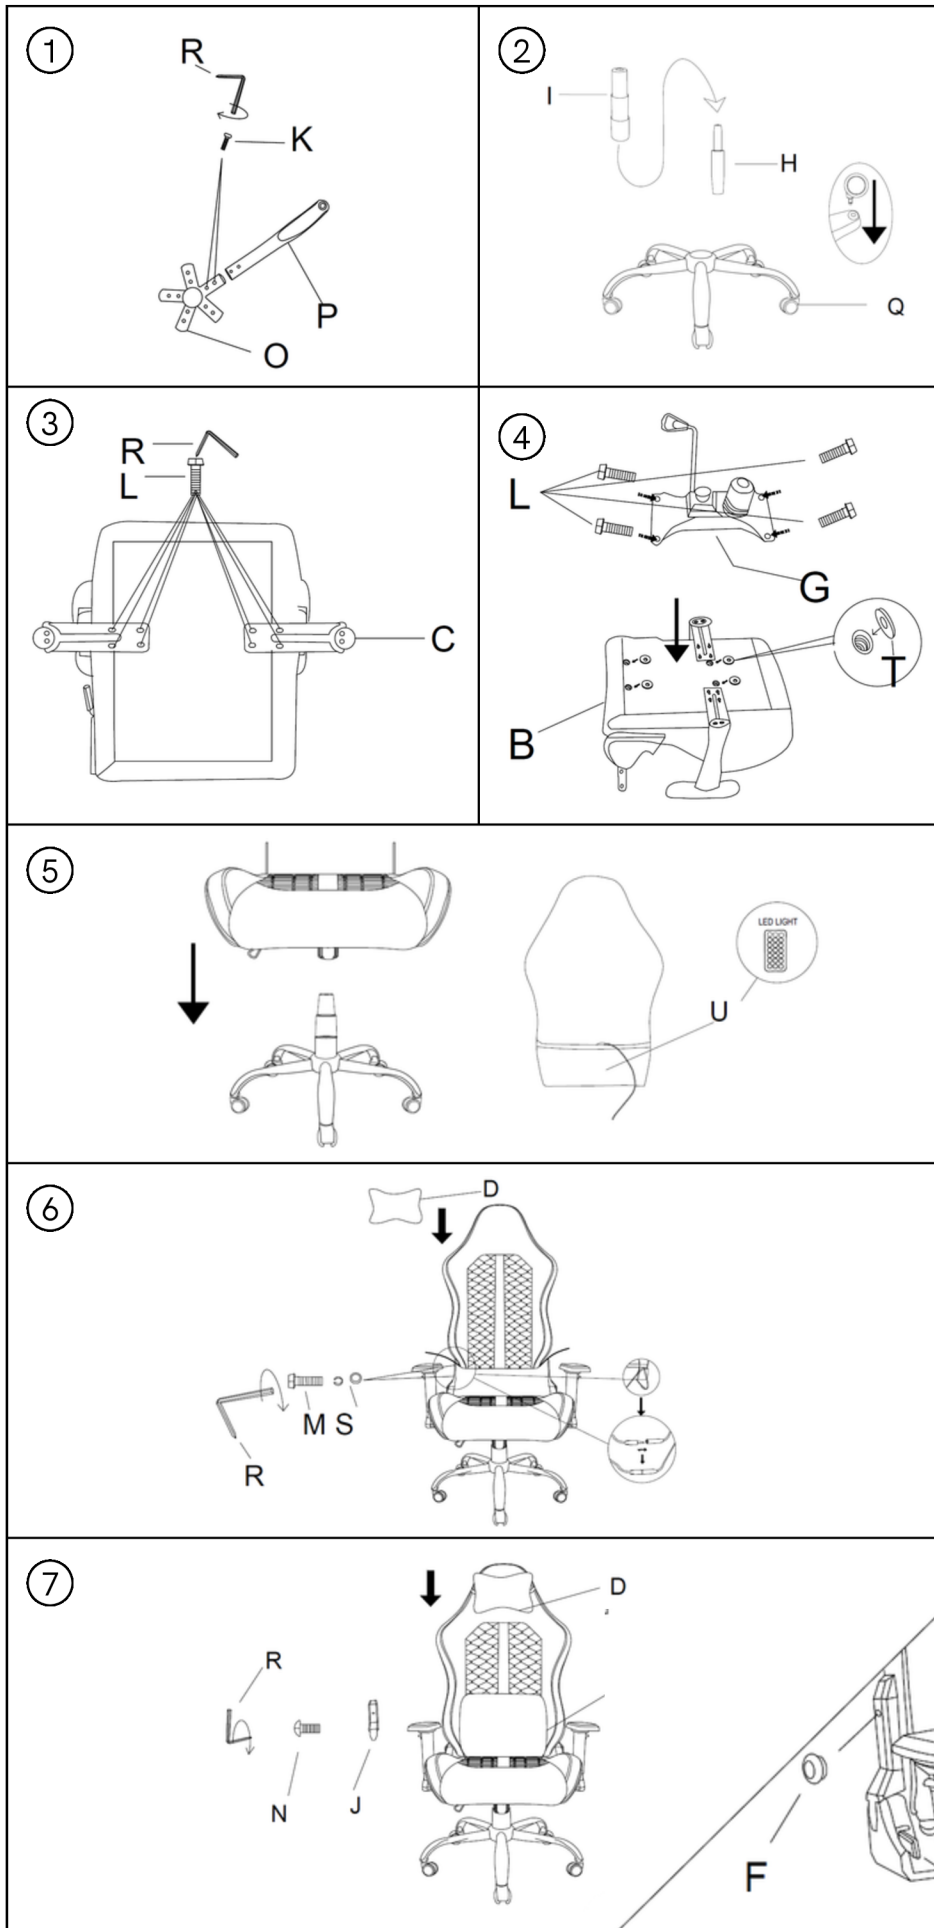

GIANT GAMERSTOL, RGB LYS, SORT

VARENUMMER 80183880

NR.	DELE	ANTAL
A		1
B		1
C		1
D		1
E		1
F		2
G		1
H		1
I		1
J		2
K		10
L		12
M		4
N		2
O		1
P		5
Q		5
R		1
S		4
T		4
U		1

GIANT

IMPORTERET AF LOMAX A/S
 ELSENBAKKEN 37
 DK-3600 FREDERIKSSUND
 WWW.LOMAX.DK