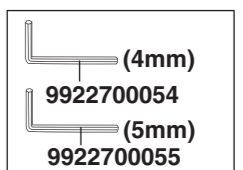

nur für Giro AF+ /
only for Giro AF+
9918700935
(250 mm)
9918700936
(300 mm)
9918700868
(350 mm)

nur für Giro AF+ /
only for Giro AF+
9918700935
(250 mm)
9918700936
(300 mm)
9918700868
(350 mm)

- | | | | |
|---------------|----------------|----------------|----------------|
| 1- 9918700015 | 7- 9918700434 | 13- 9904700380 | 19- 9910700002 |
| 2- 8825700008 | 8- 9923700008 | 14- 8806700001 | 20- 9908700014 |
| 3- 8825700009 | 9- 9910700009 | 15- 9912700027 | 21- 9946700020 |
| 4- 9908700015 | 10- 9907700042 | 16- 9910700015 | 22- 0969994324 |
| 5- 9904700046 | 11- 8830700126 | 17- 9908700269 | 23- 0969994323 |
| 6- 9918700435 | 12- 9904700482 | 18- 9918700014 | |