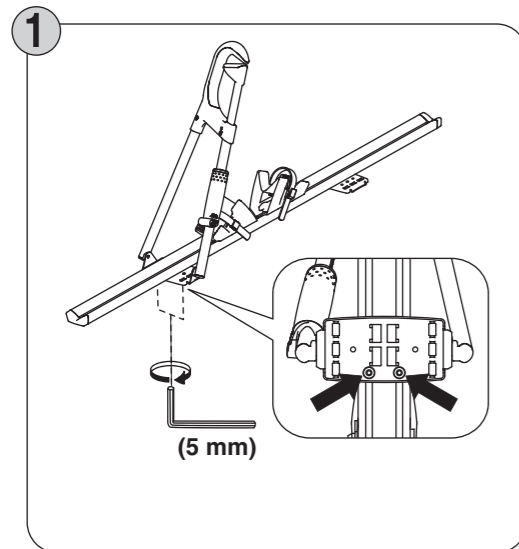

Art.-Nr. / Part-No:
 082 220 (Giro AF)
 082 227 (Giro AF+)

INFO

Atera GIRO AF/AF+

INFO

Atera GIRO AF/AF+

Atera GIRO AF/AF+

- (D) Ersatzteilübersicht
- (GB) Spare part overview
- (F) Liste des pièces détachées
- (NL) Overzicht van de reserveonderdelen
- (I) Panoramica pezzi di ricambio
- (E) Resumen de piezas
- (CZ) Přehled náhradních dílů
- (PL) Zestawienie części zamiennych
- (RO) Prezentarea generală a pieselor de schimb
- (SK) Prehľad náhradných súčastí
- (DK) Reservedelsoversigt
- (FIN) Varaosat
- (RUS) обзор запасных частей