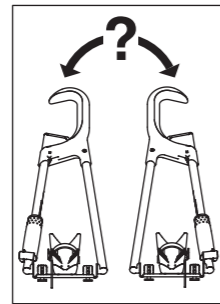

Art.-Nr. / Part-No:
 082 220 (Giro AF)
 082 227 (Giro AF+)

INFO

Atera GIRO AF/AF+

INFO

Atera GIRO AF/AF+

Atera GIRO AF/AF+

- (D) Ersatzteilübersicht
- (GB) Spare part overview
- (F) Liste des pièces détachées
- (NL) Overzicht van de reserveonderdelen
- (I) Panoramica pezzi di ricambio
- (E) Resumen de piezas
- (CZ) Přehled náhradních dílů
- (PL) Zestawienie części zamiennych
- (RO) Prezentarea generală a pieselor de schimb
- (SK) Prehľad náhradných súčastí
- (DK) Reservedelsoversigt
- (FIN) Varaosat
- (RUS) обзор запасных частей