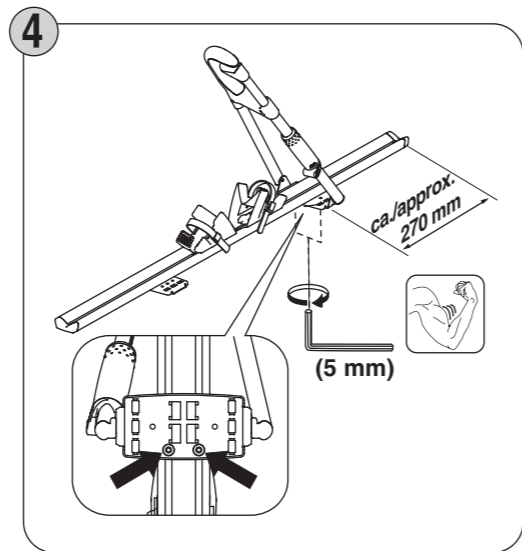

Art.-Nr. / Part-No:
 082 220 (Giro AF)
 082 227 (Giro AF+)

INFO

Atera GIRO AF/AF+

INFO

Atera GIRO AF/AF+

Atera GIRO AF/AF+

- (D) Ersatzteilübersicht
- (GB) Spare part overview
- (F) Liste des pièces détachées
- (NL) Overzicht van de reserveonderdelen
- (I) Panoramica pezzi di ricambio
- (E) Resumen de piezas
- (CZ) Přehled náhradních dílů
- (PL) Zestawienie części zamiennych
- (RO) Prezentarea generală a pieselor de schimb
- (SK) Prehľad náhradných súčastí
- (DK) Reservedelsoversigt
- (FIN) Varaosat
- (RUS) обзор запасных частей