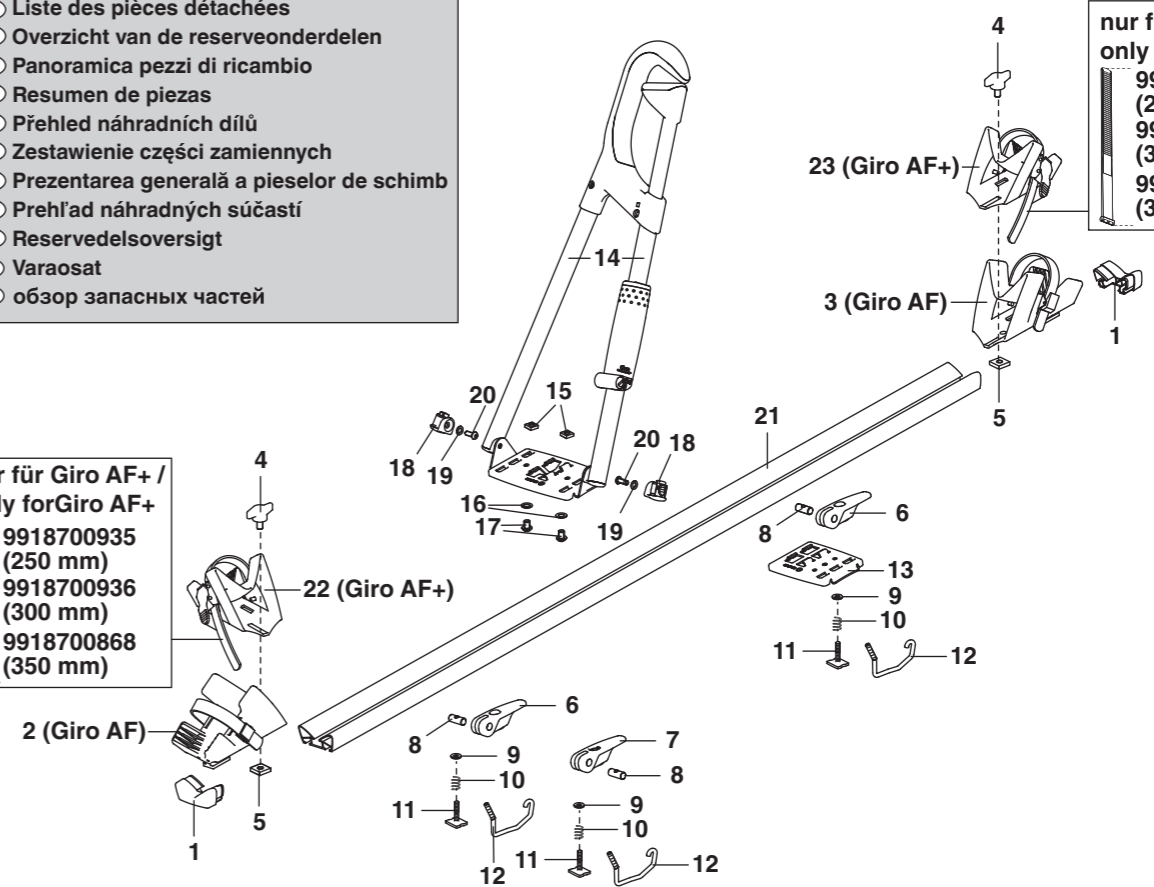

Atera GIRO AF/AF+

- (D) Ersatzteilübersicht
- (GB) Spare part overview
- (F) Liste des pièces détachées
- (NL) Overzicht van de reserveonderdelen
- (I) Panoramica pezzi di ricambio
- (E) Resumen de piezas
- (CZ) Přehled náhradních dílů
- (PL) Zestawienie części zamiennych
- (RO) Prezentarea generală a pieselor de schimb
- (SK) Prehľad náhradných súčastí
- (DK) Reservedelsoversigt
- (FIN) Varaosat
- (RUS) обзор запасных частей

nur für Giro AF+ /
only for Giro AF+
9918700935
(250 mm)
9918700936
(300 mm)
9918700868
(350 mm)

nur für Giro AF+ /
only for Giro AF+
9918700935
(250 mm)
9918700936
(300 mm)
9918700868
(350 mm)