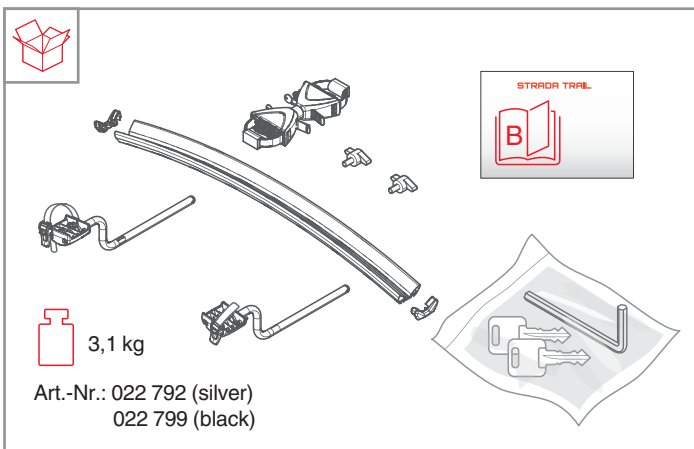

STRADA TRAIL

Atera

0969922633 (silver)
0969922654 (black)

9908700015

SW4

9922700054

9918701162

8830700897

9908007531

9912005567

9918701160

i

Ref.-Nr. 9925700586
9925007497

Art.-Nr.: 022 790
022 798

Ref.-Nr. 9925700613

Art.-Nr.: 022 792 (silver)
022 799 (black)