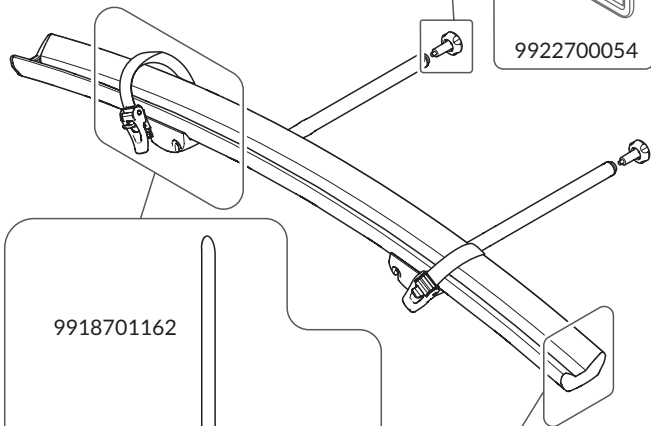

GENIO PRO
ADVANCED

Atera

0969922633
0969922654 (black)

9908700444

SW4

9922700054

9918701162

8830700897

9908007531

9912005567

9918701160

i

Art.-Nr.: 022 780
022 784 (Red Edition)
022 785 (Black Edition)

Ref.-Nr. 9925700547

7

7.1