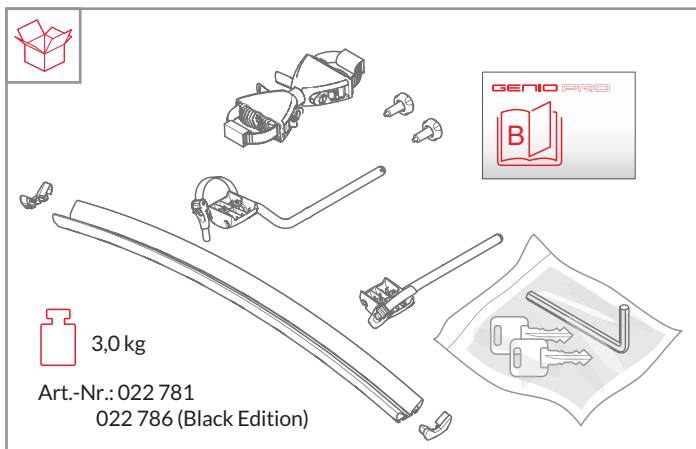

GENIO PRO
ADVANCED

Atera

0969922633
0969922654 (black)

9908700444

SW4

9922700054

9918701162

8830700897

9908007531

9912005567

9918701160

i

Art.-Nr.: 022 780
022 784 (Red Edition)
022 785 (Black Edition)

Ref.-Nr. 9925700547

7

7.1