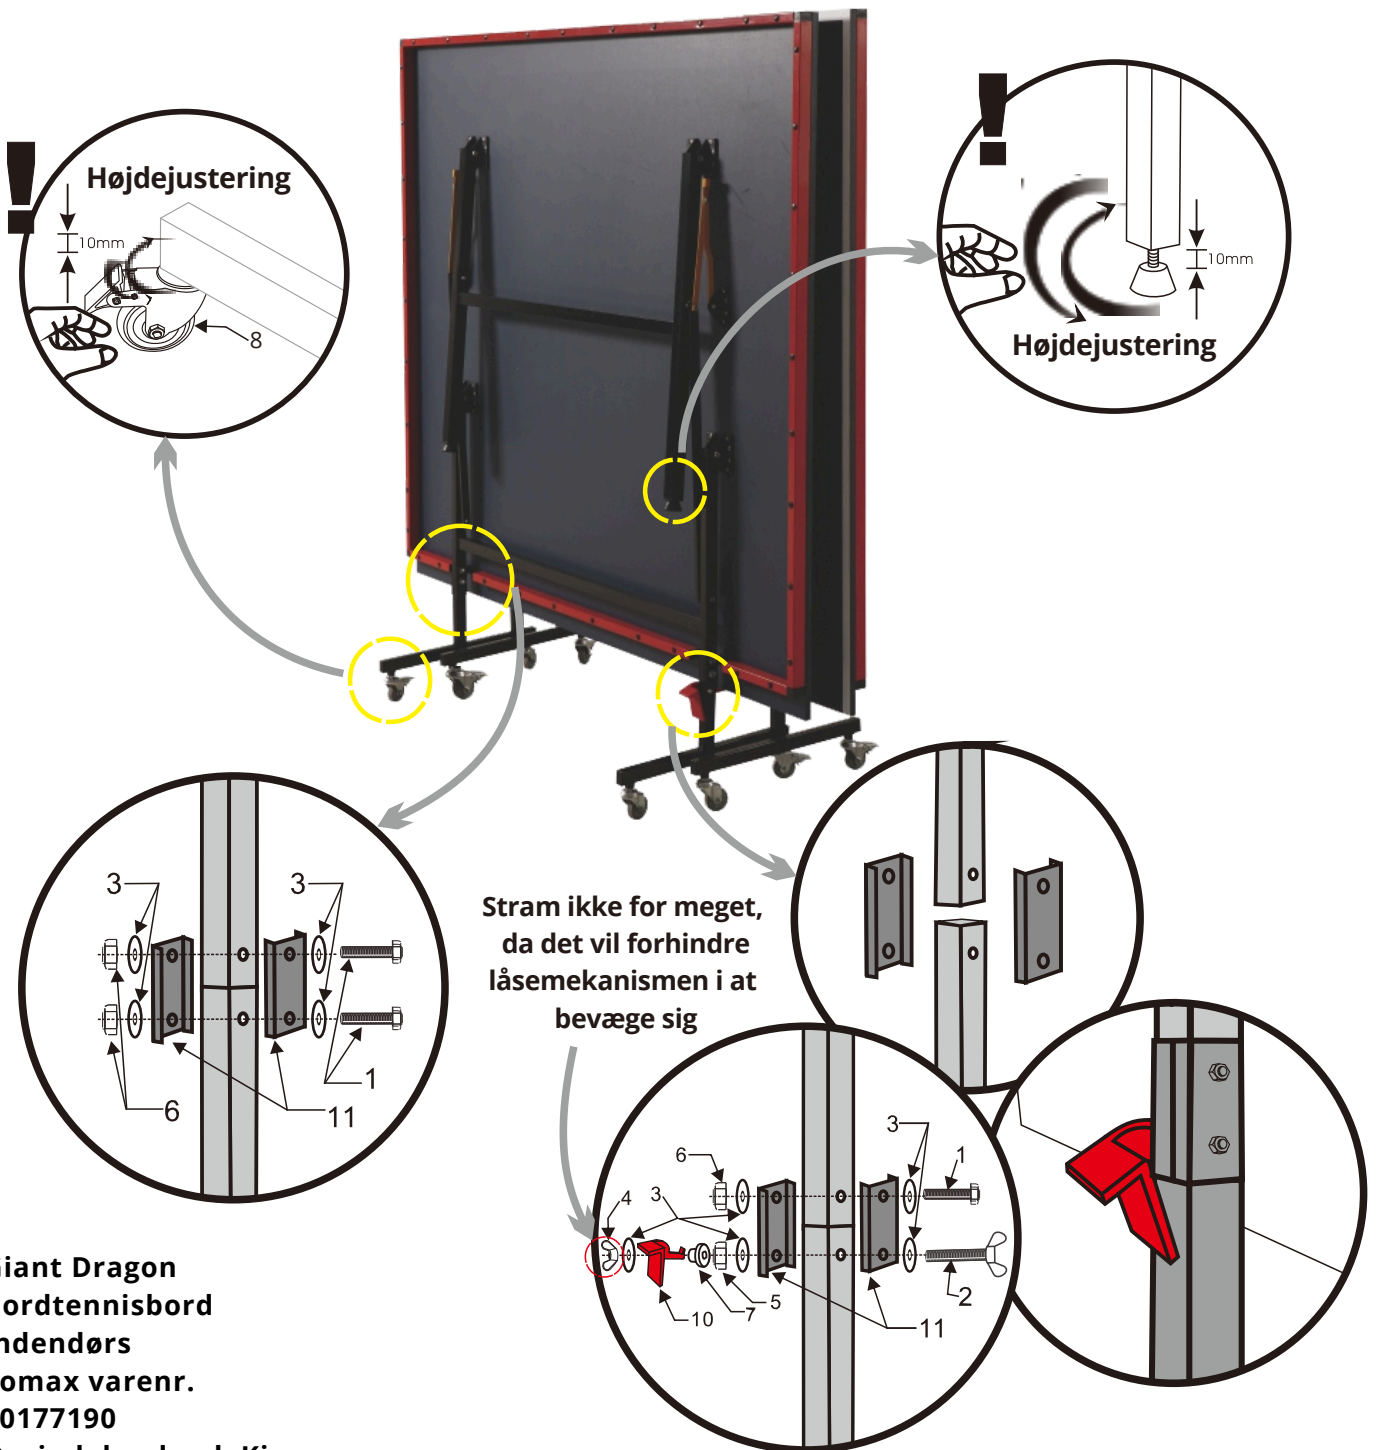

SAMLEVEJLEDNING

Giant Dragon
Bordtennisbord
Indendørs
Lomax varenr.
80177190
Oprindelsesland: Kina
Importør: Lomax A/S
Elsenbakken 37, 3600
Frederikssund
www.lomax.dk

1 6x M6X40	2 2x M6X55	3 18x ø6	4 2x 	5 2x M6
6 6x M6	7 2x 	8 4x 	9 4x 	10 2x
				11 8x