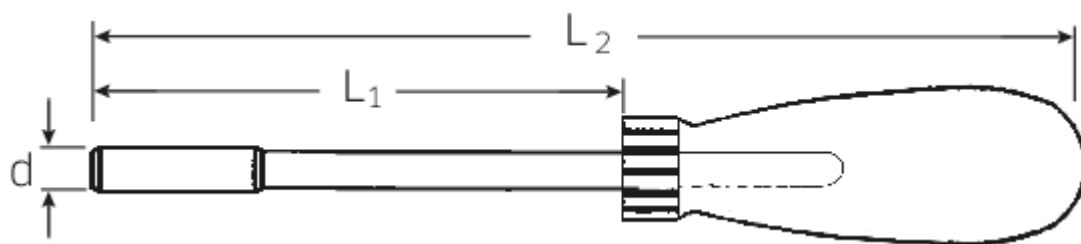

Bit skralde-skruetrækker 1/4"

4008-1

Art.Nr. 18120001
GTIN 4018754238910
Model \$ 4008-1\$

Betegnelse.

1/4" Bit skralde-skruetrækker L.250mm

Egenskaber.

- enkelt retningsskift (venstre, højre og fikseret) med kort drejning af omskifterringer
- ergonomisk formet, skridsikkert 2-komponentgreb til optimal kraftoverførsel
- opbevaringsrum i enden af grebet til 6 bits; åbnes med tryk på en knap (Str.1)
- til bit-skruetrækkerindsatser med udvendig sekskant 1/4" DIN 3126/ISO 1173 Form C 6,3
- 1/4" topnøgleindsats kan anvendes med forbindelsesdel nr. 3115/1 (udvendig sekskant og udvendig firkant 1/4")
- enkel udskiftning af bits med indvendig sekskant med magnet
- hurtigløbszone med riller til hurtig drejning af skrueerne
- kraftig mekanisme med 48 tænder (7,5° arbejdsvinkel)

Fordele.

STAHLWILLE Bit skralde-skruetrækker 1/4", 1/4" (364) sekskant, 7.5 ° arbejdsvinkel, 2-komponentgreb, bladlængde 127 mm, 18120001

Den hurtigere måde at spænde skrue på takket være skraldefunktionen. Enkel retningsændring (venstre, højre og fast) ved kort drejning af omskifterringer

Pladsbesparende og kompakt – en skruetrækker med integreret magasin til 6 bits* (*medfølger ikke)

Nemt bitskift via indvendig sekskant med magnet

Teknologier og funktioner.

2-komponent håndtag

Vores 2-komponent håndtag er skridsikkert og har en ergonomisk form. Det er modstandsdygtigt over for olier, fedt, brændstoffer, bremsevæsker og Skydrol.

Teknisk tegning.

Tekniske egenskaber.

Antal tænder	48
Arbejdsvinkel	7.5 °
Str.	1
Sekskantet fatning [tommer]	1/4 "
L1	127 mm
L2	250 mm

Logistiske data.

Dybde mm (IFS)	285
Bredde mm (IFS)	50
Højde mm (IFS)	44
Længde (pakket, mm)	265
Bredde (pakket, mm)	70
Højde (pakket, mm)	45
Volumen (pakket, dm ³)	0.83475 dm ³
Varenummer	18120001
Vægt (g)	220 g
Vægt PAP (kg)	0,000
Vægt PVC (kg)	0,006
GTIN	4018754238910
Oprindelsesland	TAIWAN, PROVINCE OF CHINA
Oprindelsesregion	Ausländischer Ursprung
WEEE/ElektroG	nicht ear-pflichtig
Toldtarif nr.	82054000
Standard for pakning	1