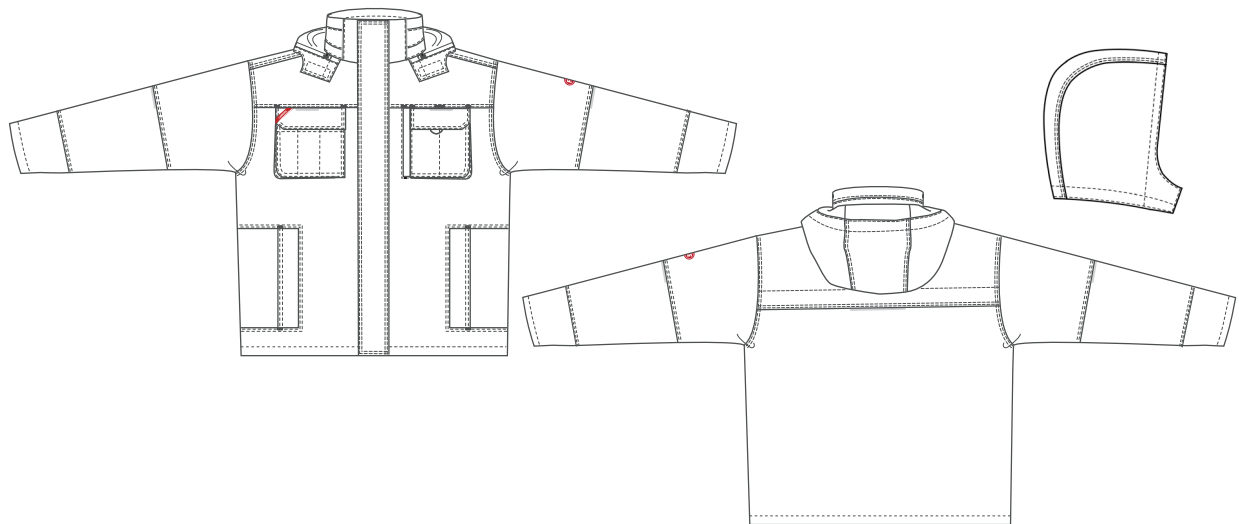

COMBAT SOFTSHELLJAKKE

1260-229

Combat Softshelljakke

Størrelse XS-4XL

Kvalitet 100% polyester bonded med microfleece, 280 g/m² WP 500 mm/MVP 10000 g

Farver 3 Hvid - 6 Marine - 20 Sort - 25 Grå

Vask

Funktionel softshelljakke med kontraststikninger. Skjult lynlås og velcrolukning i front. Blød fleece indvendig i kraven. 2 rummelige stiklomme. 3 lommer foran. 2 brystlommer med klap og skjult velcrolukning. Den højre brystlomme har inddelinger til f.eks. skriveredskaber. Den venstre inklusiv paslomme med lynlås, samt strok med D-ring og ekstra lomme med inddeling til værktøj. Vindfang i ærmer. Aftagelig hætte med velcro. Jakken har reflekspings for øget synlighed