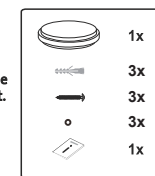

Monteringsvejledning

Bemærk:

- Installation skal udføres af person med behørig viden og erfaring.
- Anvend installationskabel til udendørs brug, såfremt produktet monteres udendørs.
- Lyddæmper kan IKKE anvendes i forbindelse med dette produkt.

Emballagens indhold:

- 1X LED Armatur
- 1X Monteringsdele
- 1X Manual