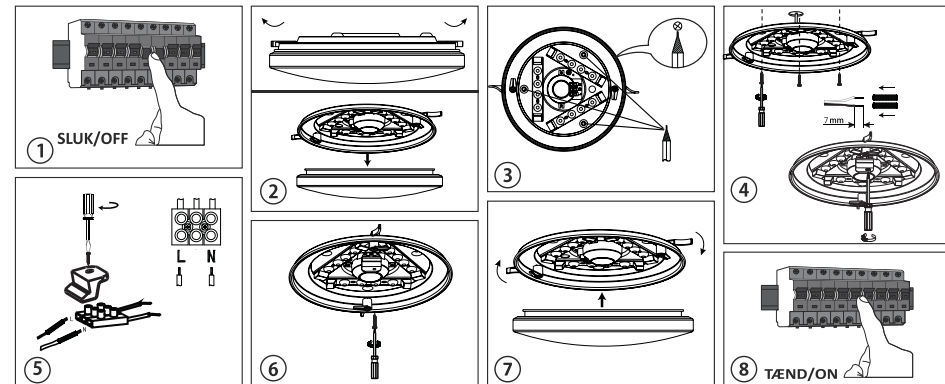

Bortskaffelse af produktet

Gamle produkter der er markeret med dette symbol må ikke lægges i det alm. husholdningsaffald.

Vedligeholdelse og garanti

Før rengøring skal armaturet kobles fra. Anvend ikke kraftige eller aggressive rengøringsmidler ved rengøring. Produktet er fra fabrikken nøje undersøgt for produktions- og funktionsfejl.

Skulle man alligevel have behov for at reklamere, skal man henvende sig i butikken, hvor produktet er indkøbt. Medbring kvittering for købet. Der er 2 års garanti fra indkøbsdatoen i h.t. gældende lovgivning. Garantien omfatter dog ikke ukorrekt anvendelse af produktet samt alm. slitage og ødelæggelse.

CE deklARATION

Dette produkt er fremstillet i h.t. flg. direktiver:

LVD 2014/35/EU
EMC 2014/30/EU
RoHS 2011/65/EU

148.00 mm