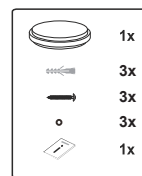

Monteringsvejledning

Bemærk:

- Installation skal udføres af person med behørig viden og erfaring.
- Anvend installationskabel til udendørs brug, såfremt produktet monteres udendørs.
- Lyddæmper kan IKKE anvendes i forbindelse med dette produkt.

Emballagens indhold:

- 1X LED Armatur
- 1X Monteringsdele
- 1X Manual