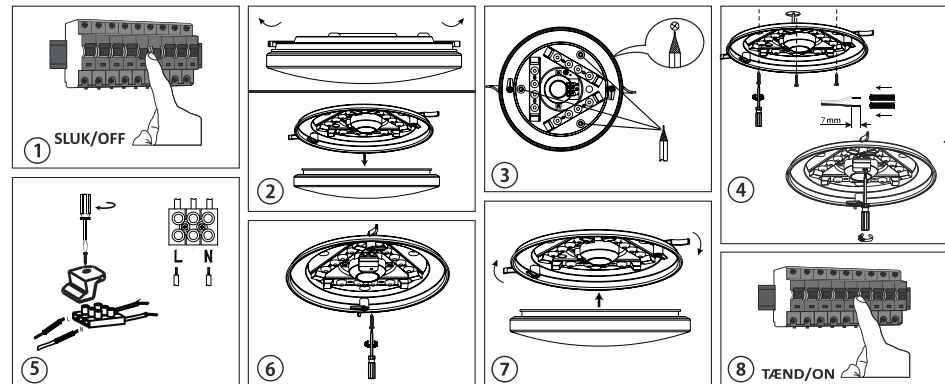

210.00 mm

halo design

COPENHAGEN

Specifications

ART.NR.	719600	719907
Form	Round	Round
Effekt (watt)	18W	18W
Driftsspænding	230V	230V
Lumen	1440 lm	1440 lm
Farvetemperatur	3000K	3000K
Levetid i timer	25.000T.	25.000T.
Spredningsvinkel (°)	120°	120°
Mål (diam, X højde)	∅ 335*55mm	∅ 335*62mm

Almene sikkerhedsforskrifter

Forebyggende sikkerhedsforskrifter

Armaturet må ikke tildækkes når det er tændt. Monter armaturet udenfor børn og dyrs rækkevidde. Anden form for anvendelse af armaturet end beskrevet her, kan ødelægge produktet og bringe anvenderen og andre i fare på grund af f.eks. korslutning, brand eller el-shock. Ændringer eller modifikationer af produkter er ikke tilladt.

Armaturet er ikke sikkert at anvende, hvis:
- LED dioderne har synlige skader,
- LED dioderne er ude af drift.

MONTERINGS- OG BETJENINGSVEJLEDNING

Monteringsvejledning

Bemærk:

- Installation skal udføres af person med behørig viden og erfaring.
- Anvend installationskabel til udendørs brug, såfremt produktet monteres udendørs.
- Lyddæmper kan IKKE anvendes i forbindelse med dette produkt.

Emballagens indhold:

- 1X LED Armatur
- 1X Monteringsdele
- 1X Manual

Bortskaffelse af produktet

Gamle produkter der er markeret med dette symbol må ikke lægges i det alm. husholdningsaffald.

Vedligeholdelse og garanti

Før rengøring skal armaturet kobles fra. Anvend ikke kraftige eller aggressive rengøringsmidler ved rengøring. Produktet er fra fabrikken nøje undersøgt for produktions- og funktionsfejl.

CE deklARATION

Dette produkt er fremstillet i h.t. flg. direktiver:

LVD 2014/35/EU
EMC 2014/30/EU
RoHS 2011/65/EU

148.00 mm

halo design

COPENHAGEN

Specifications

ART.NR.	719600	719907
Form	Round	Round
Effekt (watt)	18W	18W
Driftsspænding	230V	230V
Lumen	1440 lm	1440 lm
Farvetemperatur	3000K	3000K
Levetid i timer	25.000T.	25.000T.
Spredningsvinkel (°)	120°	120°
Mål (diam, X højde)	∅ 335*55mm	∅ 335*62mm

Almene sikkerhedsforskrifter

Forebyggende sikkerhedsforskrifter

Armaturet må ikke tildækkes når det er tændt. Monter armaturet udenfor børn og dyrs rækkevidde. Anden form for anvendelse af armaturet end beskrevet her, kan ødelægge produktet og bringe anvenderen og andre i fare på grund af f.eks. korslutning, brand eller el-shock. Ændringer eller modifikationer af produkter er ikke tilladt.

Armaturet er ikke sikkert at anvende, hvis:
- LED dioderne har synlige skader,
- LED dioderne er ude af drift.

MONTERINGS- OG BETJENINGSVEJLEDNING

Monteringsvejledning

Bemærk:

- Installation skal udføres af person med behørig viden og erfaring.
- Anvend installationskabel til udendørs brug, såfremt produktet monteres udendørs.
- Lyddæmper kan IKKE anvendes i forbindelse med dette produkt.

Emballagens indhold:

- 1X LED Armatur
- 1X Monteringsdele
- 1X Manual