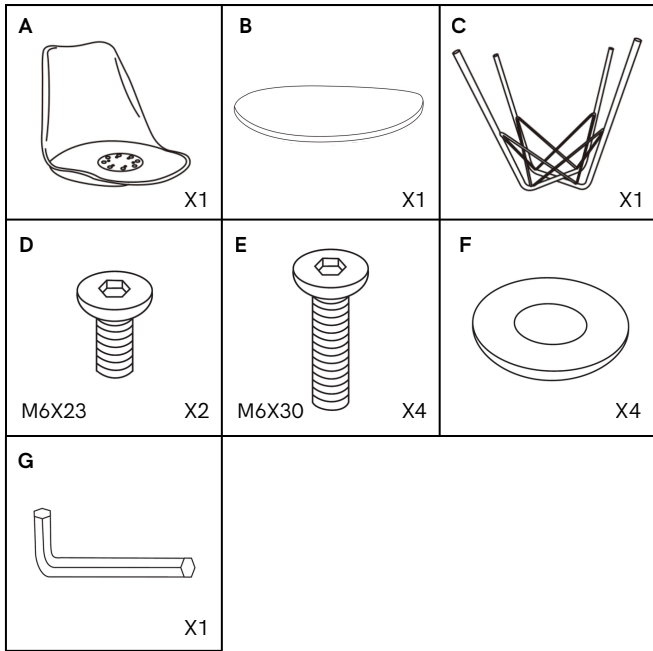

ALSTAD KANTINESTOL

SCANDI

NORDIC DINING SOLUTIONS

IMPORTERET AF LOMAX A/S
ELSENBAKKEN 37
DK-3600 FREDERIKSSUND
WWW.LOMAX.DK