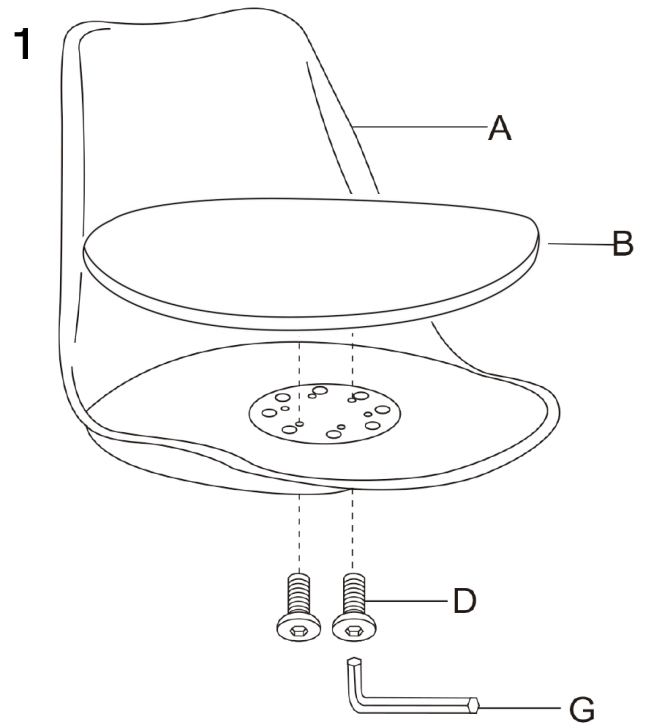

ALSTAD KANTINESTOL

SCANDI

NORDIC DINING SOLUTIONS

IMPORTERET AF LOMAX A/S
ELSENBAKKEN 37
DK-3600 FREDERIKSSUND
WWW.LOMAX.DK