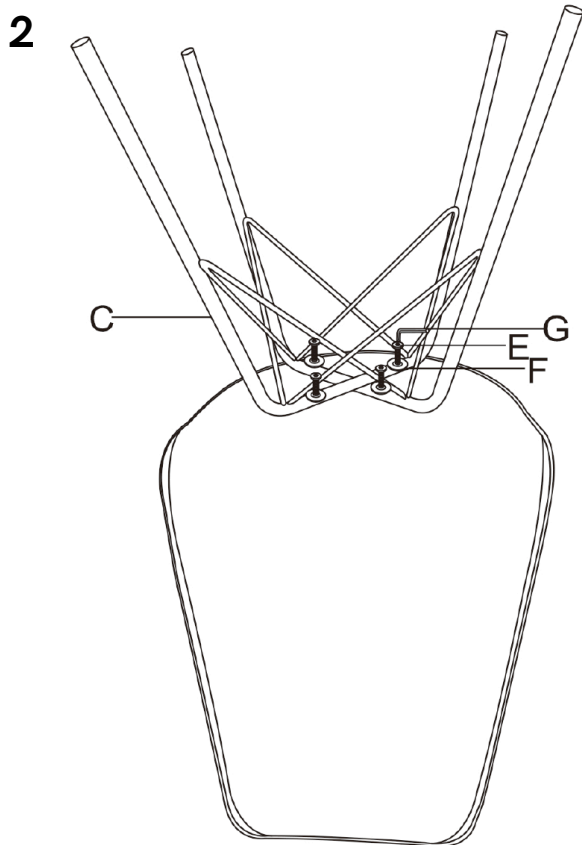

ALSTAD KANTINESTOL

SCANDI

NORDIC DINING SOLUTIONS

IMPORTERET AF LOMAX A/S
ELSENBAKKEN 37
DK-3600 FREDERIKSSUND
WWW.LOMAX.DK