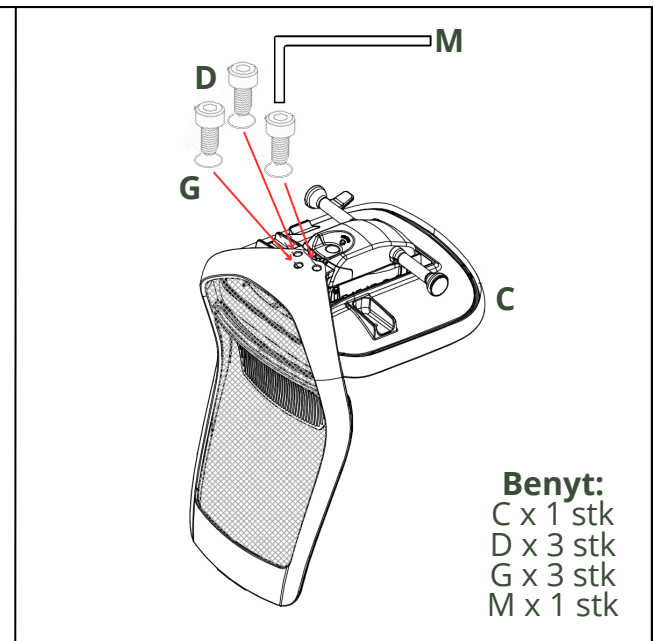

<p>A</p>  <p>1 stk</p>	<p>F</p>  <p>2 stk</p>
<p>B</p>  <p>1 stk</p>	<p>G</p>  <p>Ø8x2.0 3 stk</p>
<p>C</p>  <p>1 stk</p>	<p>I</p>  <p>M8x38 2 stk</p>
<p>D</p>  <p>M8x35 3 stk</p>	<p>H</p>  <p>2 stk</p>
<p>E</p>  <p>Højre Venstre 1 sæt</p>	<p>J</p>  <p>1 stk</p>
<p>M</p>  <p>M5 1 stk</p>	<p>K</p>  <p>1 stk</p>
<p>L</p>  <p>5 stk</p>	<p>M</p>  <p>M5 1 stk</p>

**Belfort kontorstol med
netryg, mørkegrå**
Lomax varenr. 80062540

Linea
FORMA

IMPORTERET AF LOMAX A/S
ELSENBAKKEN 37
DK-3600 FREDERIKSSUND
WWW.LOMAX.DK