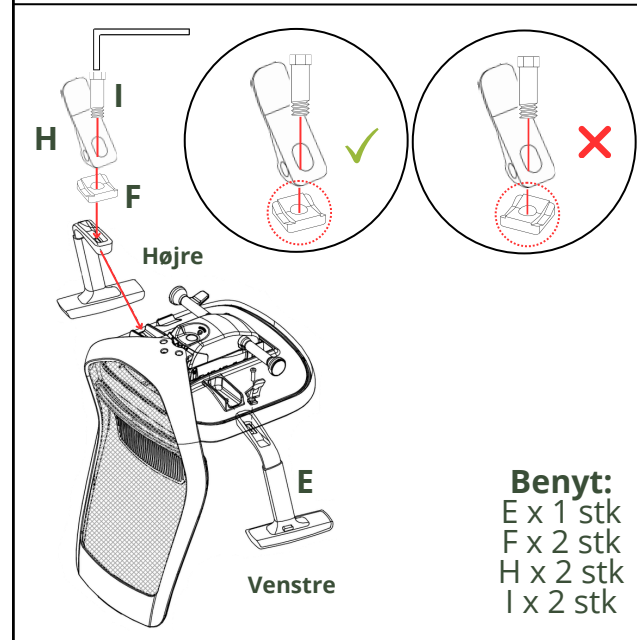

<p>A</p>  <p>1 stk</p>	<p>F</p>  <p>2 stk</p>
<p>B</p>  <p>1 stk</p>	<p>G</p>  <p>Ø8x2.0 3 stk</p>
<p>C</p>  <p>1 stk</p>	<p>I</p>  <p>M8x38 2 stk</p>
<p>D</p>  <p>M8x35 3 stk</p>	<p>H</p>  <p>2 stk</p>
<p>E</p>  <p>Højre Venstre 1 sæt</p>	<p>J</p>  <p>1 stk</p>
<p>M</p>  <p>M5 1 stk</p>	<p>K</p>  <p>1 stk</p>
<p>L</p>  <p>5 stk</p>	<p>M</p>  <p>M5 1 stk</p>

**Belfort kontorstol med
netryg, mørkegrå**
Lomax varenr. 80062540

Linea
FORMA

IMPORTERET AF LOMAX A/S
ELSENBAKKEN 37
DK-3600 FREDERIKSSUND
WWW.LOMAX.DK