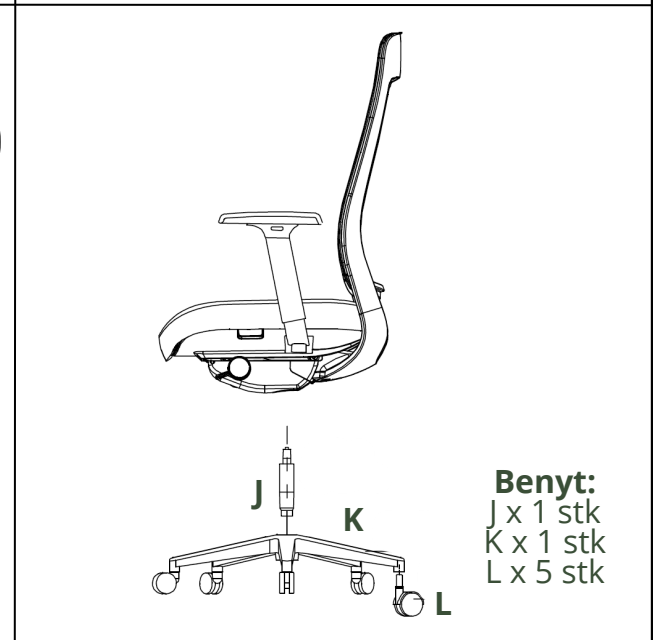

<p>A</p>  <p>1 stk</p>	<p>F</p>  <p>2 stk</p>
<p>B</p>  <p>1 stk</p>	<p>G</p>  <p>Ø8x2.0 3 stk</p>
<p>C</p>  <p>1 stk</p>	<p>I</p>  <p>M8x38 2 stk</p>
<p>D</p>  <p>M8x35 3 stk</p>	<p>H</p>  <p>2 stk</p>
<p>E</p>  <p>Højre Venstre 1 sæt</p>	<p>J</p>  <p>1 stk</p>
<p>M</p>  <p>M5 1 stk</p>	<p>K</p>  <p>1 stk</p>
<p>L</p>  <p>5 stk</p>	<p>M</p>  <p>M5 1 stk</p>

**Belfort kontorstol med
netryg, mørkegrå**
Lomax varenr. 80062540

Linea
FORMA

IMPORTERET AF LOMAX A/S
ELSENBAKKEN 37
DK-3600 FREDERIKSSUND
WWW.LOMAX.DK