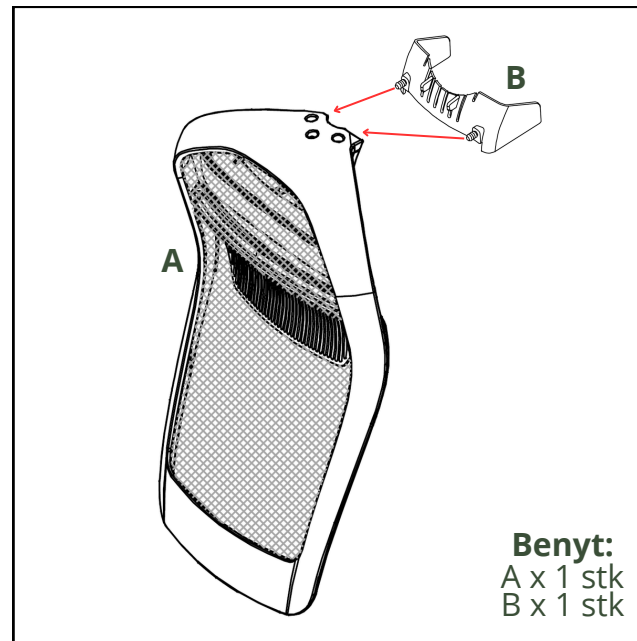

<p>A</p>  <p>1 stk</p>	<p>F</p>  <p>2 stk</p>
<p>B</p>  <p>1 stk</p>	<p>G</p>  <p>Ø8x2.0 3 stk</p>
<p>C</p>  <p>1 stk</p>	<p>I</p>  <p>M8x38 2 stk</p>
<p>D</p>  <p>M8x35 3 stk</p>	<p>H</p>  <p>2 stk</p>
<p>E</p>  <p>Højre Venstre 1 sæt</p>	<p>J</p>  <p>1 stk</p>
<p>M</p>  <p>M5 1 stk</p>	<p>K</p>  <p>1 stk</p>
<p>L</p>  <p>5 stk</p>	<p>M</p>  <p>M5 1 stk</p>

**Belfort kontorstol med
netryg, mørkegrå**
Lomax varenr. 80062540

Linea
FORMA

IMPORTERET AF LOMAX A/S
ELSENBAKKEN 37
DK-3600 FREDERIKSSUND
WWW.LOMAX.DK