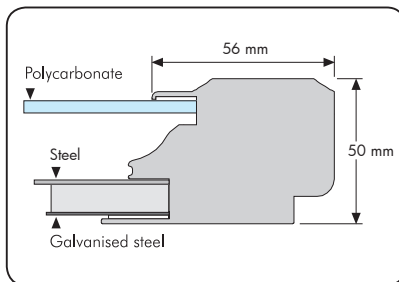

 Info Box with light - 70 mm silver anodized aluminum profile - inside depth 26 mm. Fitted with LED lights at the top and bottom, which illuminate the messages with a great light. Front plate in impact strengthened polycarbonate. Can be hung vertically or horizontally. Supplied with mounting profiles, screws, plugs and magnets. Only for indoor use.

 Info-Schaukasten mit Licht - 70 mm silber eloxiertem Alu-Profil - Innentiefe 26 mm. Ausgestattet mit LED-Leuchten an der oberen und unteren Kante, die die Botschaft in einem tollen Licht zeigen. Frontscheibe aus schlagfestem Poly-carbonat. Kann sowohl vertikal als horizontal aufgehängt werden. Wird mit Aufhängeprofile, Schrauben, Dübel und Magnete geliefert. Nur für den Innenbereich.

 Infoboks med lys - 70 mm søveloxeret alu-profil - indvendig dybde 26 mm. Monteret med LED lys i top og bund, som belyser budskaber i et fantastisk lys. Frontrude i slagfast polycarbonat. Kan hænges vertikalt eller horisontalt. Leveres med ophængsprofiler, skruer, plugs og magneter. Kun til indendørs brug.

Model	Art.no.	Capacity	Inside depth	Visible area	Colour	Power	Total W x H	Package size and weight	Pallet size and quantity
530	4185	4 x A4	26 mm	45 x 62 cm	Alu	24 W	59 x 76 cm	62 x 79 x 8 cm 9,8 kg	80 x 120 x 220 cm 40 pcs.
-	4186	6 x A4	26 mm	45 x 94 cm	-	24 W	59 x 108 cm	62 x 111 x 8 cm 13,4 kg	80 x 120 x 220 cm 30 pcs.