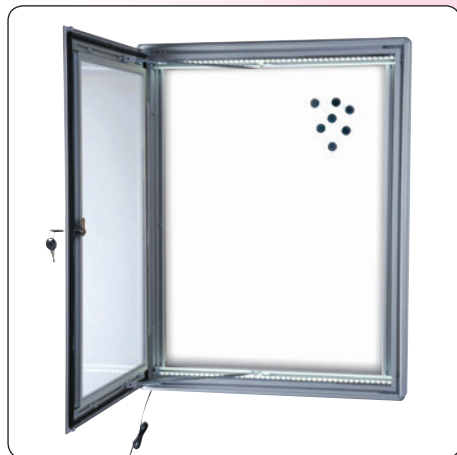

 Info Box with light - 70 mm silver anodized aluminum profile - inside depth 26 mm. Fitted with LED lights at the top and bottom, which illuminate the messages with a great light. Front plate in impact strengthened polycarbonate. Can be hung vertically or horizontally. Supplied with mounting profiles, screws, plugs and magnets. Only for indoor use.

 Info-Schaukasten mit Licht - 70 mm silber eloxiertem Alu-Profil - Innentiefe 26 mm. Ausgestattet mit LED-Leuchten an der oberen und unteren Kante, die die Botschaft in einem tollen Licht zeigen. Frontscheibe aus schlagfestem Poly-carbonat. Kann sowohl vertikal als horizontal aufgehängt werden. Wird mit Aufhängeprofile, Schrauben, Dübel und Magnete geliefert. Nur für den Innenbereich.

 Infoboks med lys - 70 mm søveloxeret alu-profil - indvendig dybde 26 mm. Monteret med LED lys i top og bund, som belyser budskaber i et fantastisk lys. Frontrude i slagfast polycarbonat. Kan hænges vertikalt eller horisontalt. Leveres med ophængsprofiler, skruer, plugs og magneter. Kun til indendørs brug.