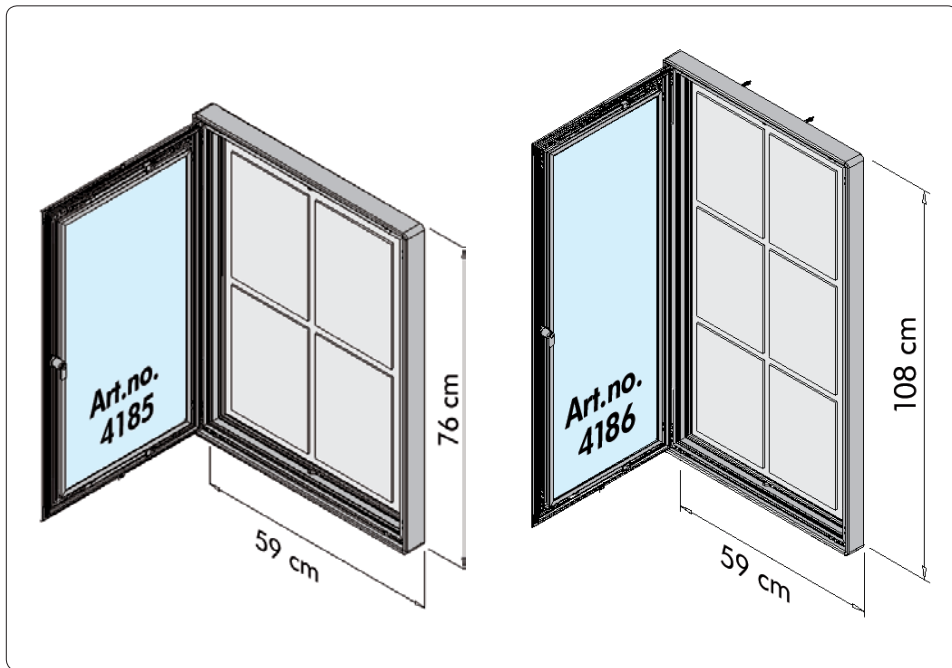

 Info Box with light - 70 mm silver anodized aluminum profile - inside depth 26 mm. Fitted with LED lights at the top and bottom, which illuminate the messages with a great light. Front plate in impact strengthened polycarbonate. Can be hung vertically or horizontally. Supplied with mounting profiles, screws, plugs and magnets. Only for indoor use.

 Info-Schaukasten mit Licht - 70 mm silber eloxiertem Alu-Profil - Innentiefe 26 mm. Ausgestattet mit LED-Leuchten an der oberen und unteren Kante, die die Botschaft in einem tollen Licht zeigen. Frontscheibe aus schlagfestem Poly-carbonat. Kann sowohl vertikal als horizontal aufgehängt werden. Wird mit Aufhängeprofile, Schrauben, Dübel und Magnete geliefert. Nur für den Innenbereich.

 Infoboks med lys - 70 mm søveloxeret alu-profil - indvendig dybde 26 mm. Monteret med LED lys i top og bund, som belyser budskaber i et fantastisk lys. Frontrude i slagfast polycarbonat. Kan hænges vertikalt eller horisontalt. Leveres med ophængsprofiler, skruer, plugs og magneter. Kun til indendørs brug.

Model	Art.no.	Capacity	Inside depth	Visible area	Colour	Power	Total W x H	Package size and weight	Pallet size and quantity
530	4185	4 x A4	26 mm	45 x 62 cm	Alu	24 W	59 x 76 cm	62 x 79 x 8 cm 9,8 kg	80 x 120 x 220 cm 40 pcs.
-	4186	6 x A4	26 mm	45 x 94 cm	-	24 W	59 x 108 cm	62 x 111 x 8 cm 13,4 kg	80 x 120 x 220 cm 30 pcs.