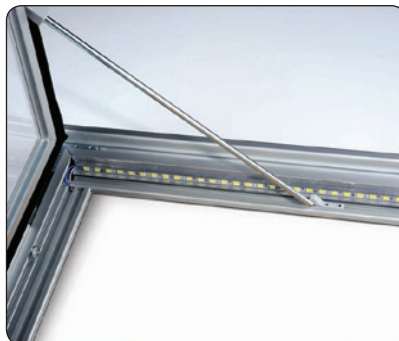

 Info Box with light - 70 mm silver anodized aluminum profile - inside depth 26 mm. Fitted with LED lights at the top and bottom, which illuminate the messages with a great light. Front plate in impact strengthened polycarbonate. Can be hung vertically or horizontally. Supplied with mounting profiles, screws, plugs and magnets. Only for indoor use.

 Info-Schaukasten mit Licht - 70 mm silber eloxiertem Alu-Profil - Innentiefe 26 mm. Ausgestattet mit LED-Leuchten an der oberen und unteren Kante, die die Botschaft in einem tollen Licht zeigen. Frontscheibe aus schlagfestem Poly-carbonat. Kann sowohl vertikal als horizontal aufgehängt werden. Wird mit Aufhängeprofile, Schrauben, Dübel und Magnete geliefert. Nur für den Innenbereich.

 Infoboks med lys - 70 mm søveloxeret alu-profil - indvendig dybde 26 mm. Monteret med LED lys i top og bund, som belyser budskaber i et fantastisk lys. Frontrude i slagfast polycarbonat. Kan hænges vertikalt eller horisontalt. Leveres med ophængsprofiler, skruer, plugs og magneter. Kun til indendørs brug.