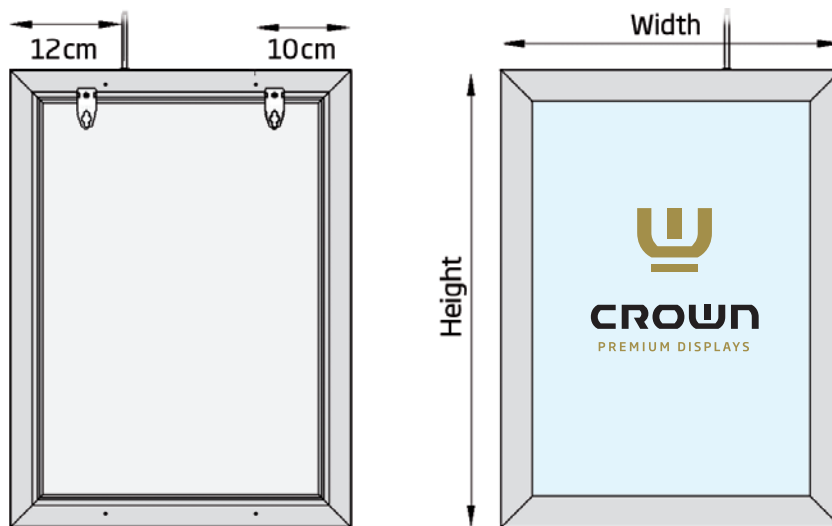

Singlesided LED display with a brilliant light - for both indoor and outdoor use. 12 V transformer and hangers incl. 33 mm snap-profile, black lacquered with structure. Mitred corners. Easy to mount and change the message. Can be used both in vertical and horizontal position. Available in special colours upon request and sizes up to 190 x 90 cm.

Einseitiger LED-Display mit einem glänzenden Licht - für den Innen- und Aussenbereich. 12V Transformator. 33 mm Snap-Profil, schwarz lackiert mit Strukturack. Ecken auf Gehrung. Einfach zu montieren und es ist leicht Ihre Botschaft auszutauschen. Kann sowohl in vertikaler als auch in horizontaler Position benutzt werden. Erhältlich in Spezialfarben auf Anfrage und Größen bis zu 190 x 90 cm.

Enkelt-sided LED display med et fantastisk lys - til både inden- og udendørs brug. Inkl. 12 V transformer og ophængskroge. 33 mm klappprofil med hjørner i gering. Let at skifte budskab. Sort lak med struktur. Kan hænges både vertikalt og horisontalt. Kan leveres i specialfarver efter ønske og størrelser op til 190 x 90 cm.

Print Material:
We recommend Backlit Solvent

Profile

Waterproof Power Supply (IP67)

Incl. 12V transformer

Single sided back

Depth single sided: 28 mm