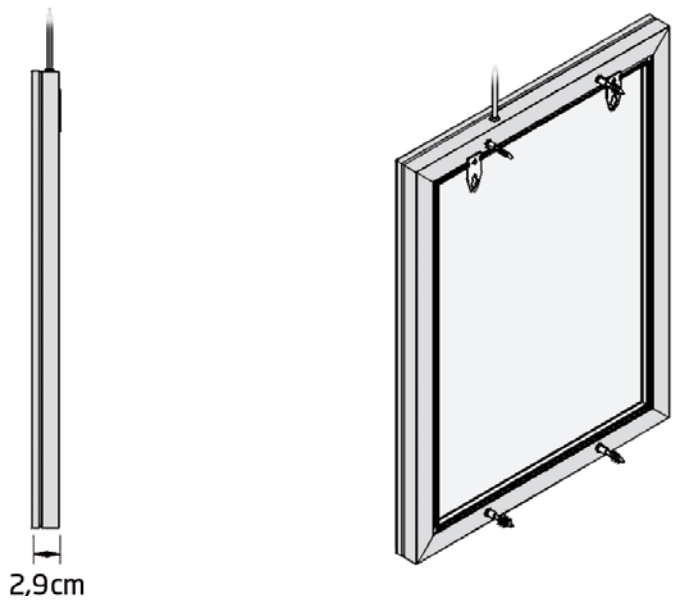

Singlesided LED display with a brilliant light - for both indoor and outdoor use. 12 V transformer and hangers incl. 33 mm snap-profile, black lacquered with structure. Mitred corners. Easy to mount and change the message. Can be used both in vertical and horizontal position. Available in special colours upon request and sizes up to 190 x 90 cm.

Einseitiger LED-Display mit einem glänzenden Licht - für den Innen- und Aussenbereich. 12V Transformator. 33 mm Snap-Profil, schwarz lackiert mit Strukturlack. Ecken auf Gehrung. Einfach zu montieren und es ist leicht Ihre Botschaft auszutauschen. Kann sowohl in vertikaler als auch in horizontaler Position benutzt werden. Erhältlich in Spezialfarben auf Anfrage und Größen bis zu 190 x 90 cm.

Enkelt-sided LED display med et fantastisk lys - til både inden- og udendørs brug. Inkl. 12 V transformer og ophængskroge. 33 mm klappprofil med hjørner i gering. Let at skifte budskab. Sort lak med struktur. Kan hænges både vertikalt og horisontalt. Kan leveres i specialfarver efter ønske og størrelser op til 190 x 90 cm.

Print Material:
We recommend Backlit Solvent

Profile

Waterproof Power Supply (IP67)

Incl. 12V transformer

Single sided back

Depth single sided: 28 mm