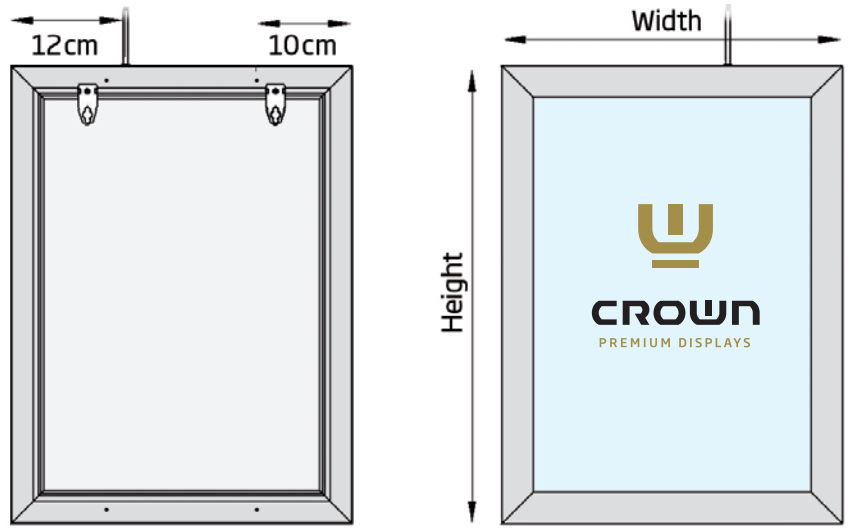

Singlesided LED display with a brilliant light - for both indoor and outdoor use. 12 V transformer and hangers incl. 33 mm snap-profile, black lacquered with structure. Mitred corners. Easy to mount and change the message. Can be used both in vertical and horizontal position. Available in special colours upon request and sizes up to 190 x 90 cm.

Einseitiger LED-Display mit einem glänzenden Licht - für den Innen- und Aussenbereich. 12V Transformator. 33 mm Snap-Profil, schwarz lackiert mit Strukturlack. Ecken auf Gehrung. Einfach zu montieren und es ist leicht Ihre Botschaft auszutauschen. Kann sowohl in vertikaler als auch in horizontaler Position benutzt werden. Erhältlich in Spezialfarben auf Anfrage und Größen bis zu 190 x 90 cm.

Enkelt-sided LED display med et fantastisk lys - til både inden- og udendørs brug. Inkl. 12 V transformer og ophængskroge. 33 mm klappprofil med hjørner i gering. Let at skifte budskab. Sort lak med struktur. Kan hænges både vertikalt og horisontalt. Kan leveres i specialfarver efter ønske og størrelser op til 190 x 90 cm.

Print Material:
We recommend Backlit Solvent

Profile

Waterproof Power Supply (IP67)

Incl. 12V transformer

Single sided back

Depth single sided: 28 mm