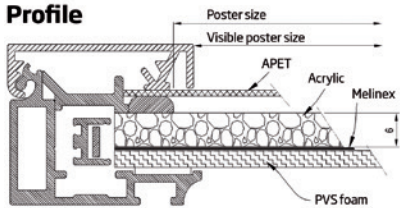

Singlesided LED display with a brilliant light - for both indoor and outdoor use. 12 V transformer and hangers incl. 33 mm snap-profile, black lacquered with structure. Mitred corners. Easy to mount and change the message. Can be used both in vertical and horizontal position. Available in special colours upon request and sizes up to 190 x 90 cm.

Einseitiger LED-Display mit einem glänzenden Licht - für den Innen- und Aussenbereich. 12V Transformator. 33 mm Snap-Profil, schwarz lackiert mit Strukturlack. Ecken auf Gehrung. Einfach zu montieren und es ist leicht Ihre Botschaft auszutauschen. Kann sowohl in vertikaler als auch in horizontaler Position benutzt werden. Erhältlich in Spezialfarben auf Anfrage und Größen bis zu 190 x 90 cm.

Enkelt-sided LED display med et fantastisk lys - til både inden- og udendørs brug. Inkl. 12 V transformer og ophængskroge. 33 mm klappprofil med hjørner i gering. Let at skifte budskab. Sort lak med struktur. Kan hænges både vertikalt og horisontalt. Kan leveres i specialfarver efter ønske og størrelser op til 190 x 90 cm.

Print Material:
We recommend Backlit Solvent

Profile

Waterproof Power Supply (IP67)

Incl. 12V transformer

Single sided back

Depth single sided: 28 mm