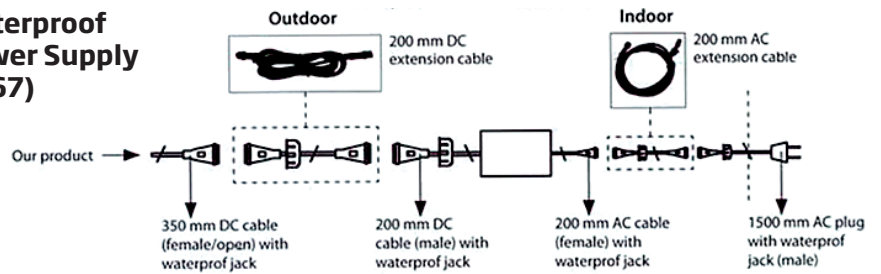

Einseitiger LED-Display mit einem glänzenden Licht - für den Innen- und Aussenbereich. 12V Transformator. 33 mm Snap-Profil, schwarz lackiert mit Strukturlack. Ecken auf Gehrung. Einfach zu montieren und es ist leicht Ihre Botschaft auszutauschen. Kann sowohl in vertikaler als auch in horizontaler Position benutzt werden. Erhältlich in Spezialfarben auf Anfrage und Größen bis zu 190 x 90 cm.

Enkelt-sided LED display med et fantastisk lys - til både inden- og udendørs brug. Inkl. 12 V transformer og ophængskroge. 33 mm klappprofil med hjørner i gering. Let at skifte budskab. Sort lak med struktur. Kan hænges både vertikalt og horisontalt. Kan leveres i specialfarver efter ønske og størrelser op til 190 x 90 cm.

**Print Material:**  
We recommend Backlit Solvent

**Profile**

**Waterproof Power Supply (IP67)**

Incl. 12V transformer

Single sided back

Depth single sided: 28 mm

Model	Art.no.	Poster size	Visible part	Colour	Power	Total W x H	Package size and weight	Pallet size and quantity	
505	8300	21 x 29,7 cm	A4	20,5 x 29,2 cm	Alu	13 W	27,0 x 35,7 cm	28 x 44 x 4 cm 2,4 kg	80 x 120 x 220 cm 200 pcs.
-	8301	29,7 x 42 cm	A3	29,2 x 41,5 cm	-	19 W	35,7 x 48,0 cm	37 x 56 x 4 cm 3,7 kg	80 x 120 x 220 cm 160 pcs.
-	8302	42 x 59,4 cm	A2	41,5 x 58,9 cm	-	25 W	48,0 x 65,4 cm	49 x 74 x 4 cm 5,7 kg	80 x 120 x 220 cm 100 pcs.
-	8303	50 x 70 cm		49,5 x 69,5 cm	-	30 W	56,0 x 76,0 cm	57 x 84 x 4 cm 7,3 kg	80 x 120 x 220 cm 60 pcs.
-	8304	59,4 x 84,1 cm	A1	58,9 x 83,6 cm	-	38 W	65,4 x 90,1 cm	66 x 98 x 4 cm 9,5 kg	80 x 120 x 220 cm 55 pcs.
-	8305	70 x 100 cm		69,5 x 99,5 cm	-	44 W	76,0 x 106,0 cm	77 x 114 x 4 cm 12,4 kg	80 x 120 x 220 cm 40 pcs.
-	8306	84,1 x 118,9 cm	A0	83,6 x 118,4 cm	-	53 W	90,1 x 124,9 cm	91 x 133 x 4 cm 15,5 kg	80 x 120 x 220 cm 20 pcs.