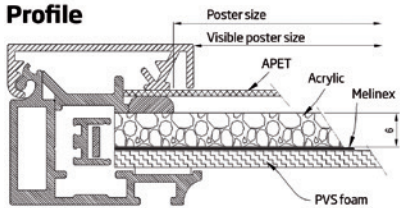

🇬🇧 Singlesided LED display with a brilliant light - for both indoor and outdoor use. 12 V transformer and hangers incl. 33 mm snap-profile, black lacquered with structure. Mitred corners. Easy to mount and change the message. Can be used both in vertical and horizontal position. Available in special colours upon request and sizes up to 190 x 90 cm.

🇩🇪 Einseitiger LED-Display mit einem glänzenden Licht - für den Innen- und Aussenbereich. 12V Transformator. 33 mm Snap-Profil, schwarz lackiert mit Strukturlack. Ecken auf Gehrung. Einfach zu montieren und es ist leicht Ihre Botschaft auszutauschen. Kann sowohl in vertikaler als auch in horizontaler Position benutzt werden. Erhältlich in Spezialfarben auf Anfrage und Größen bis zu 190 x 90 cm.

🇩🇰 Enkelt-sided LED display med et fantastisk lys - til både inden- og udendørs brug. Inkl. 12 V transformer og ophængskroge. 33 mm klappprofil med hjørner i gering. Let at skifte budskab. Sort lak med struktur. Kan hænges både vertikalt og horisontalt. Kan leveres i specialfarver efter ønske og størrelser op til 190 x 90 cm.

Print Material:
We recommend Backlit Solvent

Profile

Waterproof Power Supply (IP67)