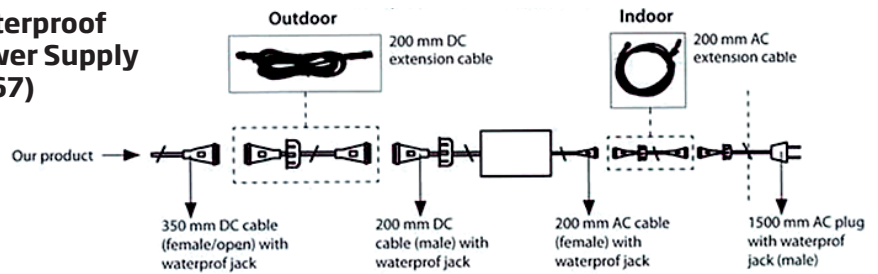

🇩🇰 Enkelt-sided LED display med et fantastisk lys - til både inden- og udendørs brug. Inkl. 12 V transformer og ophængskroge. 33 mm klappprofil med hjørner i gering. Let at skifte budskab. Sort lak med struktur. Kan hænges både vertikalt og horisontalt. Kan leveres i specialfarver efter ønske og størrelser op til 190 x 90 cm.

**Print Material:**  
We recommend Backlit Solvent

**Profile**

**Waterproof Power Supply (IP67)**

Incl. 12V transformer

Single sided back

Depth single sided: 28 mm

Model	Art.no.	Poster size	Visible part	Colour	Power	Total W x H	Package size and weight	Pallet size and quantity
505	8300	21 x 29,7 cm	A4 20,5 x 29,2 cm	Alu	13 W	27,0 x 35,7 cm	28 x 44 x 4 cm 2,4 kg	80 x 120 x 220 cm 200 pcs.
-	8301	29,7 x 42 cm	A3 29,2 x 41,5 cm	-	19 W	35,7 x 48,0 cm	37 x 56 x 4 cm 3,7 kg	80 x 120 x 220 cm 160 pcs.
-	8302	42 x 59,4 cm	A2 41,5 x 58,9 cm	-	25 W	48,0 x 65,4 cm	49 x 74 x 4 cm 5,7 kg	80 x 120 x 220 cm 100 pcs.
-	8303	50 x 70 cm	49,5 x 69,5 cm	-	30 W	56,0 x 76,0 cm	57 x 84 x 4 cm 7,3 kg	80 x 120 x 220 cm 60 pcs.
-	8304	59,4 x 84,1 cm	A1 58,9 x 83,6 cm	-	38 W	65,4 x 90,1 cm	66 x 98 x 4 cm 9,5 kg	80 x 120 x 220 cm 55 pcs.
-	8305	70 x 100 cm	69,5 x 99,5 cm	-	44 W	76,0 x 106,0 cm	77 x 114 x 4 cm 12,4 kg	80 x 120 x 220 cm 40 pcs.
-	8306	84,1 x 118,9 cm	A0 83,6 x 118,4 cm	-	53 W	90,1 x 124,9 cm	91 x 133 x 4 cm 15,5 kg	80 x 120 x 220 cm 20 pcs.