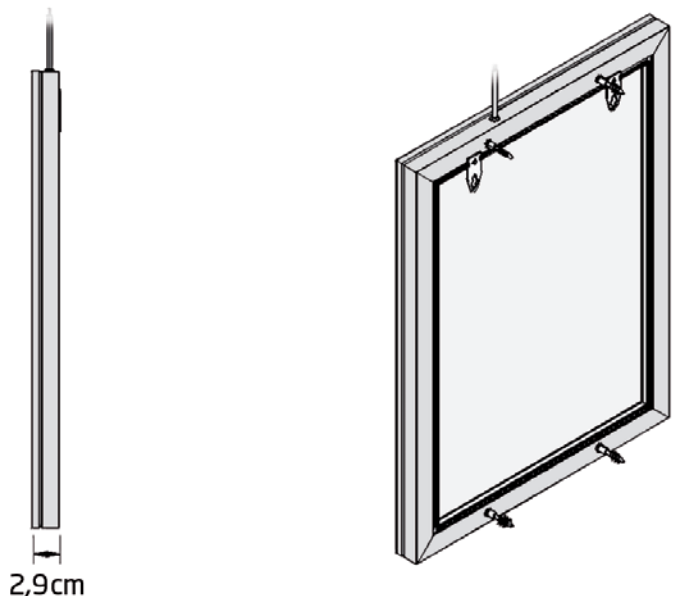

🇬🇧 Singlesided LED display with a brilliant light - for both indoor and outdoor use. 12 V transformer and hangers incl. 33 mm snap-profile, black lacquered with structure. Mitred corners. Easy to mount and change the message. Can be used both in vertical and horizontal position. Available in special colours upon request and sizes up to 190 x 90 cm.

🇩🇪 Einseitiger LED-Display mit einem glänzenden Licht - für den Innen- und Aussenbereich. 12V Transformator. 33 mm Snap-Profil, schwarz lackiert mit Strukturlack. Ecken auf Gehrung. Einfach zu montieren und es ist leicht Ihre Botschaft auszutauschen. Kann sowohl in vertikaler als auch in horizontaler Position benutzt werden. Erhältlich in Spezialfarben auf Anfrage und Größen bis zu 190 x 90 cm.

🇩🇰 Enkelt-sided LED display med et fantastisk lys - til både inden- og udendørs brug. Inkl. 12 V transformer og ophængskroge. 33 mm klappprofil med hjørner i gering. Let at skifte budskab. Sort lak med struktur. Kan hænges både vertikalt og horisontalt. Kan leveres i specialfarver efter ønske og størrelser op til 190 x 90 cm.