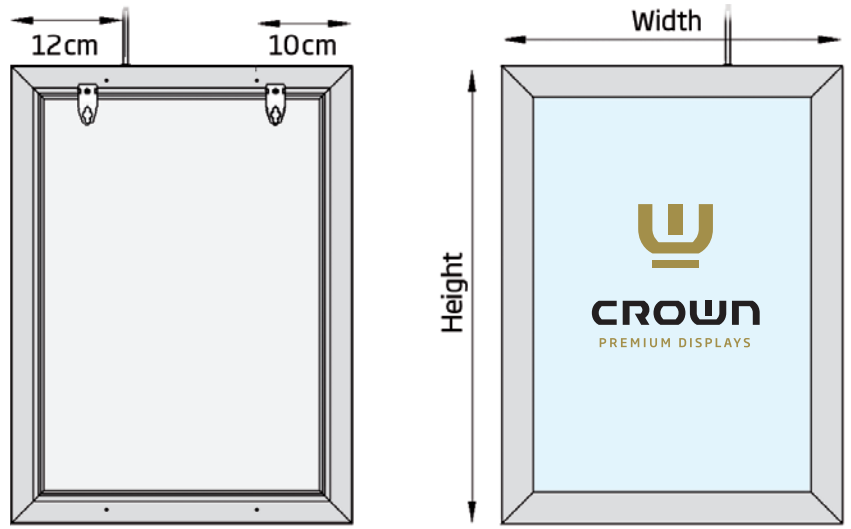

🇬🇧 Singlesided LED display with a brilliant light - for both indoor and outdoor use. 12 V transformer and hangers incl. 33 mm snap-profile, black lacquered with structure. Mitred corners. Easy to mount and change the message. Can be used both in vertical and horizontal position. Available in special colours upon request and sizes up to 190 x 90 cm.

🇩🇪 Einseitiger LED-Display mit einem glänzenden Licht - für den Innen- und Aussenbereich. 12V Transformator. 33 mm Snap-Profil, schwarz lackiert mit Strukturlack. Ecken auf Gehrung. Einfach zu montieren und es ist leicht Ihre Botschaft auszutauschen. Kann sowohl in vertikaler als auch in horizontaler Position benutzt werden. Erhältlich in Spezialfarben auf Anfrage und Größen bis zu 190 x 90 cm.

🇩🇰 Enkelt-sided LED display med et fantastisk lys - til både inden- og udendørs brug. Inkl. 12 V transformer og ophængskroge. 33 mm klappprofil med hjørner i gering. Let at skifte budskab. Sort lak med struktur. Kan hænges både vertikalt og horisontalt. Kan leveres i specialfarver efter ønske og størrelser op til 190 x 90 cm.