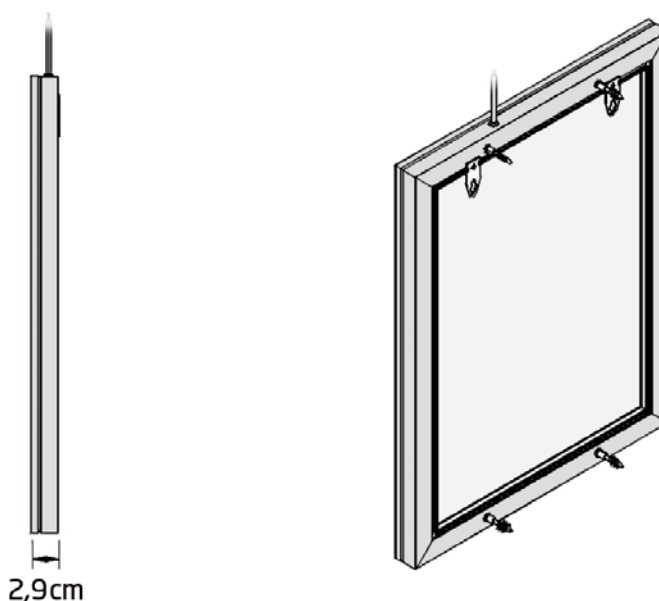

🇬🇧 Singlesided LED display with a brilliant light - for both indoor and outdoor use. 12 V transformer and hangers incl. 33 mm snap-profile, black lacquered with structure. Mitred corners. Easy to mount and change the message. Can be used both in vertical and horizontal position. Available in special colours upon request and sizes up to 190 x 90 cm.

🇩🇪 Einseitiger LED-Display mit einem glänzenden Licht - für den Innen- und Aussenbereich. 12V Transformator. 33 mm Snap-Profil, schwarz lackiert mit Strukturack. Ecken auf Gehrung. Einfach zu montieren und es ist leicht Ihre Botschaft auszutauschen. Kann sowohl in vertikaler als auch in horizontaler Position benutzt werden. Erhältlich in Spezialfarben auf Anfrage und Größen bis zu 190 x 90 cm.

🇩🇰 Enkelt-sided LED display med et fantastisk lys - til både inden- og udendørs brug. Inkl. 12 V transformer og ophængskroge. 33 mm klappprofil med hjørner i gering. Let at skifte budskab. Sort lak med struktur. Kan hænges både vertikalt og horisontalt. Kan leveres i specialfarver efter ønske og størrelser op til 190 x 90 cm.

Print Material:
We recommend Backlit Solvent

Profile

Waterproof Power Supply (IP67)

Incl. 12V transformer

Single sided back

Depth single sided: 28 mm