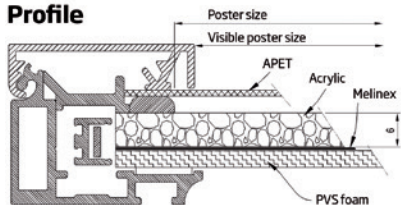

🇬🇧 Singlesided LED display with a brilliant light - for both indoor and outdoor use. 12 V transformer and hangers incl. 33 mm snap-profile, black lacquered with structure. Mitred corners. Easy to mount and change the message. Can be used both in vertical and horizontal position. Available in special colours upon request and sizes up to 190 x 90 cm.

🇩🇪 Einseitiger LED-Display mit einem glänzenden Licht - für den Innen- und Aussenbereich. 12V Transformator. 33 mm Snap-Profil, schwarz lackiert mit Strukturack. Ecken auf Gehrung. Einfach zu montieren und es ist leicht Ihre Botschaft auszutauschen. Kann sowohl in vertikaler als auch in horizontaler Position benutzt werden. Erhältlich in Spezialfarben auf Anfrage und Größen bis zu 190 x 90 cm.

🇩🇰 Enkelt-sided LED display med et fantastisk lys - til både inden- og udendørs brug. Inkl. 12 V transformer og ophængskroge. 33 mm klappprofil med hjørner i gering. Let at skifte budskab. Sort lak med struktur. Kan hænges både vertikalt og horisontalt. Kan leveres i specialfarver efter ønske og størrelser op til 190 x 90 cm.

Print Material:
We recommend Backlit Solvent

Profile

Waterproof Power Supply (IP67)

Incl. 12V transformer

Single sided back

Depth single sided: 28 mm