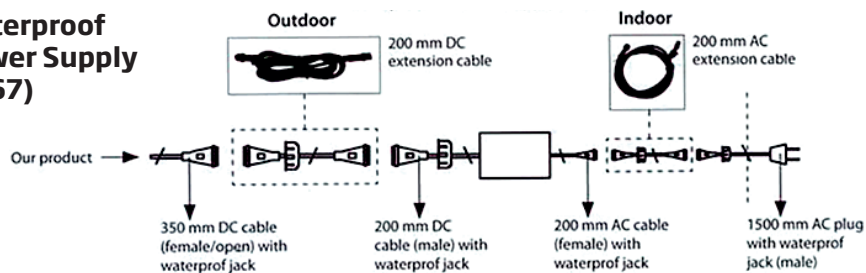

🇩🇪 Einseitiger LED-Display mit einem glänzenden Licht - für den Innen- und Aussenbereich. 12V Transformator. 33 mm Snap-Profil, schwarz lackiert mit Strukturack. Ecken auf Gehrung. Einfach zu montieren und es ist leicht Ihre Botschaft auszutauschen. Kann sowohl in vertikaler als auch in horizontaler Position benutzt werden. Erhältlich in Spezialfarben auf Anfrage und Größen bis zu 190 x 90 cm.

🇩🇰 Enkelt-sided LED display med et fantastisk lys - til både inden- og udendørs brug. Inkl. 12 V transformer og ophængskroge. 33 mm klappprofil med hjørner i gering. Let at skifte budskab. Sort lak med struktur. Kan hænges både vertikalt og horisontalt. Kan leveres i specialfarver efter ønske og størrelser op til 190 x 90 cm.

**Print Material:**  
We recommend Backlit Solvent

**Profile**

**Waterproof Power Supply (IP67)**

Incl. 12V transformer

Single sided back

Depth single sided: 28 mm

Model	Art.no.	Poster size	Visible part	Colour	Power	Total W x H	Package size and weight	Pallet size and quantity	
505	8300	21 x 29,7 cm	A4	20,5 x 29,2 cm	Alu	13 W	27,0 x 35,7 cm	28 x 44 x 4 cm 2,4 kg	80 x 120 x 220 cm 200 pcs.
-	8301	29,7 x 42 cm	A3	29,2 x 41,5 cm	-	19 W	35,7 x 48,0 cm	37 x 56 x 4 cm 3,7 kg	80 x 120 x 220 cm 160 pcs.
-	8302	42 x 59,4 cm	A2	41,5 x 58,9 cm	-	25 W	48,0 x 65,4 cm	49 x 74 x 4 cm 5,7 kg	80 x 120 x 220 cm 100 pcs.
-	8303	50 x 70 cm		49,5 x 69,5 cm	-	30 W	56,0 x 76,0 cm	57 x 84 x 4 cm 7,3 kg	80 x 120 x 220 cm 60 pcs.
-	8304	59,4 x 84,1 cm	A1	58,9 x 83,6 cm	-	38 W	65,4 x 90,1 cm	66 x 98 x 4 cm 9,5 kg	80 x 120 x 220 cm 55 pcs.
-	8305	70 x 100 cm		69,5 x 99,5 cm	-	44 W	76,0 x 106,0 cm	77 x 114 x 4 cm 12,4 kg	80 x 120 x 220 cm 40 pcs.
-	8306	84,1 x 118,9 cm	A0	83,6 x 118,4 cm	-	53 W	90,1 x 124,9 cm	91 x 133 x 4 cm 15,5 kg	80 x 120 x 220 cm 20 pcs.