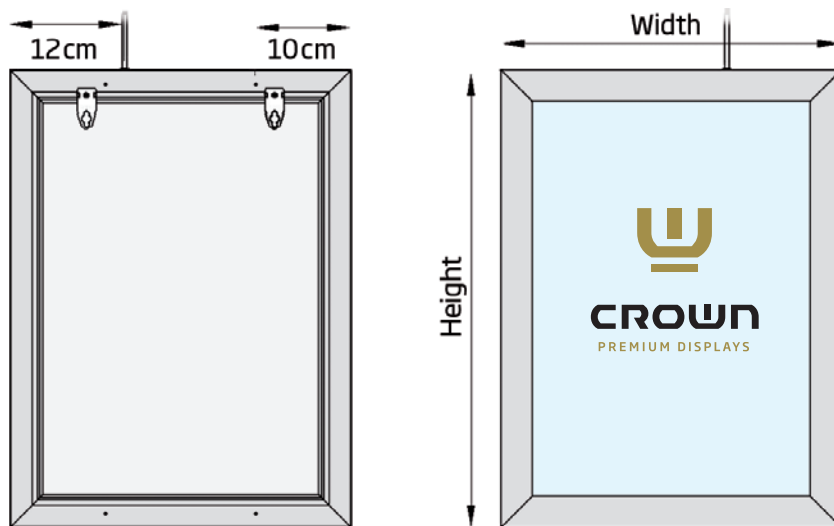

🇬🇧 Singlesided LED display with a brilliant light - for both indoor and outdoor use. 12 V transformer and hangers incl. 33 mm snap-profile, black lacquered with structure. Mitred corners. Easy to mount and change the message. Can be used both in vertical and horizontal position. Available in special colours upon request and sizes up to 190 x 90 cm.

🇩🇪 Einseitiger LED-Display mit einem glänzenden Licht - für den Innen- und Aussenbereich. 12V Transformator. 33 mm Snap-Profil, schwarz lackiert mit Strukturack. Ecken auf Gehrung. Einfach zu montieren und es ist leicht Ihre Botschaft auszutauschen. Kann sowohl in vertikaler als auch in horizontaler Position benutzt werden. Erhältlich in Spezialfarben auf Anfrage und Größen bis zu 190 x 90 cm.

🇩🇰 Enkelt-sided LED display med et fantastisk lys - til både inden- og udendørs brug. Inkl. 12 V transformer og ophængskroge. 33 mm klappprofil med hjørner i gering. Let at skifte budskab. Sort lak med struktur. Kan hænges både vertikalt og horisontalt. Kan leveres i specialfarver efter ønske og størrelser op til 190 x 90 cm.

Print Material:
We recommend Backlit Solvent

Profile

Waterproof Power Supply (IP67)

Incl. 12V transformer

Single sided back

Depth single sided: 28 mm