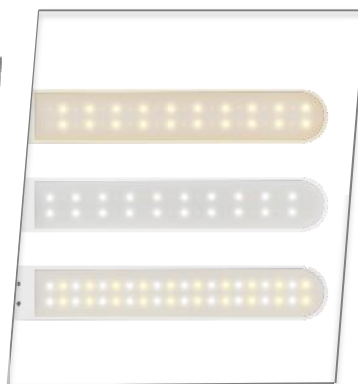

**La funzione è disponibile solo per gli smartphone dotati di ricarica wireless integrata.*

**10W
TURBO
CHARGE**

**SPECIFICATION/CARATTERISTICHE**

Input/Ingresso: DC 13V/1,2A

Output/Uscita: 5V/1A (10W)

Light power/Potenza d'illuminazione:
8W

PACKAGING INFO

Pack size/Dimensioni: 38 x 19 x 19 cm

Pcs per master: 5 pcs

ETA: WEEK 43

FAMILY CODE

WLLIGHTPRO

PPC

79,99 €

WIRELESS CHARGER FUNCTION
RICARICA WIRELESS

3 DIFFERENT LIGHT TONES
3 DIFFERENTI TONALITA' DI LUCE

4 BRIGHTNESS LEVELS
4 LIVELLI DI INTENSITA' DI LUCE

CHANGE THE LIGHT TONE
CAMBIA LA TONALITA' DELLA LUCE