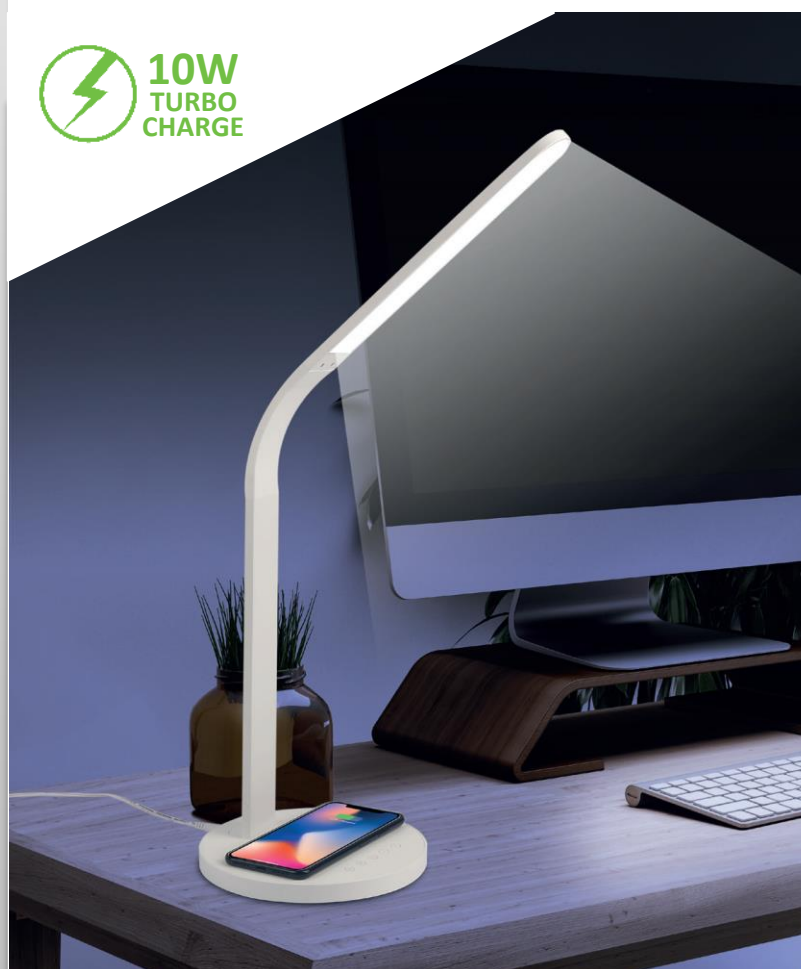

Light up your room and charge your smartphone!

WLLIGHTPRO is the led lamp with elegance design and soft touch finiture, equipped with wireless charging function*. Set the light brightness (4 brightness levels), the light tone (3 different light tone) and adjust the light in the position your prefer thanks to flexible arm.

**This feature is available only for smartphone with built-in wireless charging function.*

Illumina e ricarica il tuo smartphone!

WLLIGHTPRO è la lampada led dal design elegante e moderno con finitura soft touch, dotata di tecnologia per la ricarica wireless* integrata. Regola la luminosità (4 livelli di luminosità), la tonalità della luce (3 diverse tonalità di luce) e posiziona la luce a tuo piacimento grazie al braccio flessibile.

**La funzione è disponibile solo per gli smartphone dotati di ricarica wireless integrata.*

**10W
TURBO
CHARGE**

**SPECIFICATION/CARATTERISTICHE**

Input/Ingresso: DC 13V/1,2A

Output/Uscita: 5V/1A (10W)

Light power/Potenza d'illuminazione:
8W