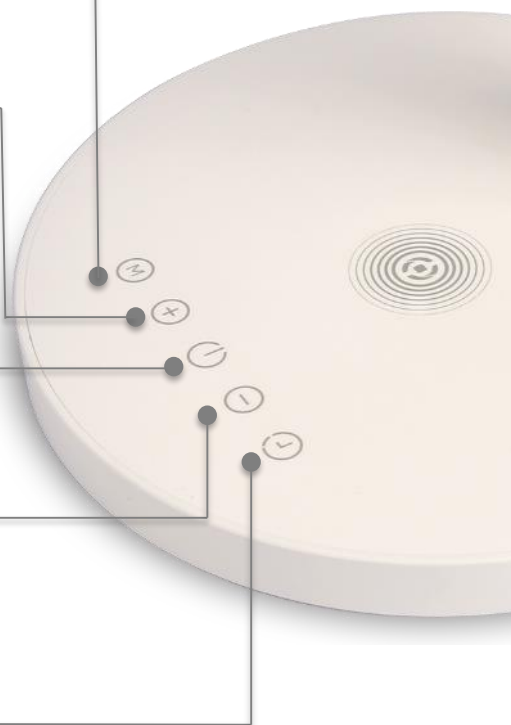

WIRELESS CHARGER FUNCTION
RICARICA WIRELESS

3 DIFFERENT LIGHT TONES
3 DIFFERENTI TONALITA' DI LUCE

4 BRIGHTNESS LEVELS
4 LIVELLI DI INTENSITA' DI LUCE

CHANGE THE LIGHT TONE
CAMBIA LA TONALITA' DELLA LUCE

INCREASE THE BRIGHTNESS LEVEL
AUMENTA IL LIVELLO DI LUMINOSITA'

POWER ON/OFF
PULSANTE ON/OFF

DECREASE THE BRIGHTNESS LEVEL
RIDUCI IL LIVELLO DI LUMINOSITA'

AUTO SWITCH-OFF TIMER
TIMER PER SPEGNIMENTO AUTOMATICO