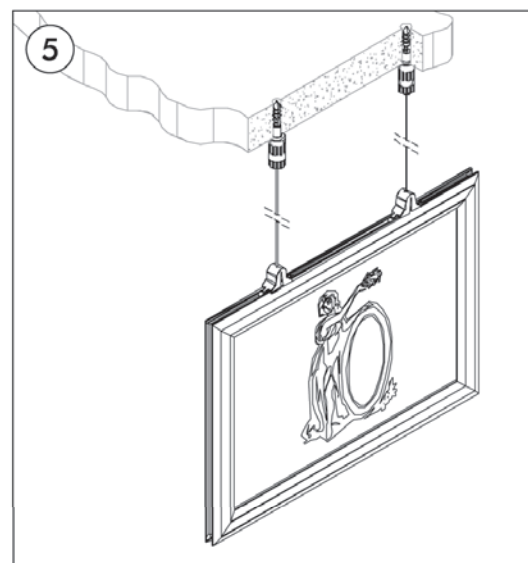

 Silber-eloxiertem doppelseitiger horizontaler Rahmen mit 25 mm Alu Profile. Komplett mit 2 Stück entspiegelte APET Frontscheiben sowie 2 Aufhängehaken für Wand- oder Decken montage. Plakate werden von der Seite eingesetzt.

 Søveløxeret dobbeltsidet horisontal ramme med 25 mm aluprofiler. Leveres med 2 stk. APET antirefleks frontplader samt 2 ophængsøjler for montering på væg eller hængende fra loftet. Plakater indsættes fra siden.

- Slide-out the PVC covers outside the frame.
- Ziehen Sie bitte die PVC Schützfolien aus dem Rahmen.

- Place the poster in-between the PVC covers & slide-back in the frame.
- Bitte Platzieren Sie das Poster zwischen die Schützfolien.

- You can hang the frame on the wall through the hangers.
- Sie können den Rahmen mit Hilfe der Abhängeösen an die Wand befestigen.

- You can hang the frame to suction caps on window.
- Sie können den Rahmen mit Hilfe der Abhängeösen an die Saugknöpfe befestigen.