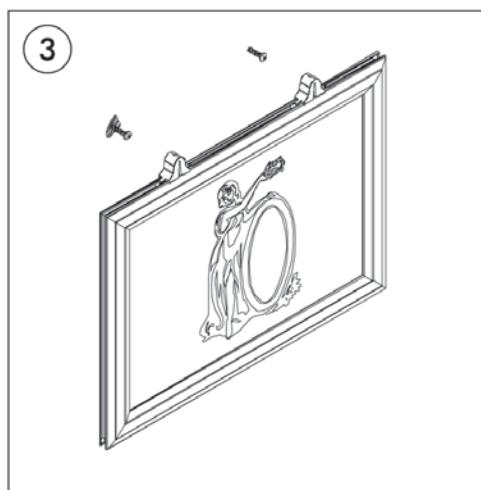

- You can hang the frame on the wall through the hangers.
- Sie können den Rahmen mit Hilfe der Abhängeösen an die Wand befestigen.