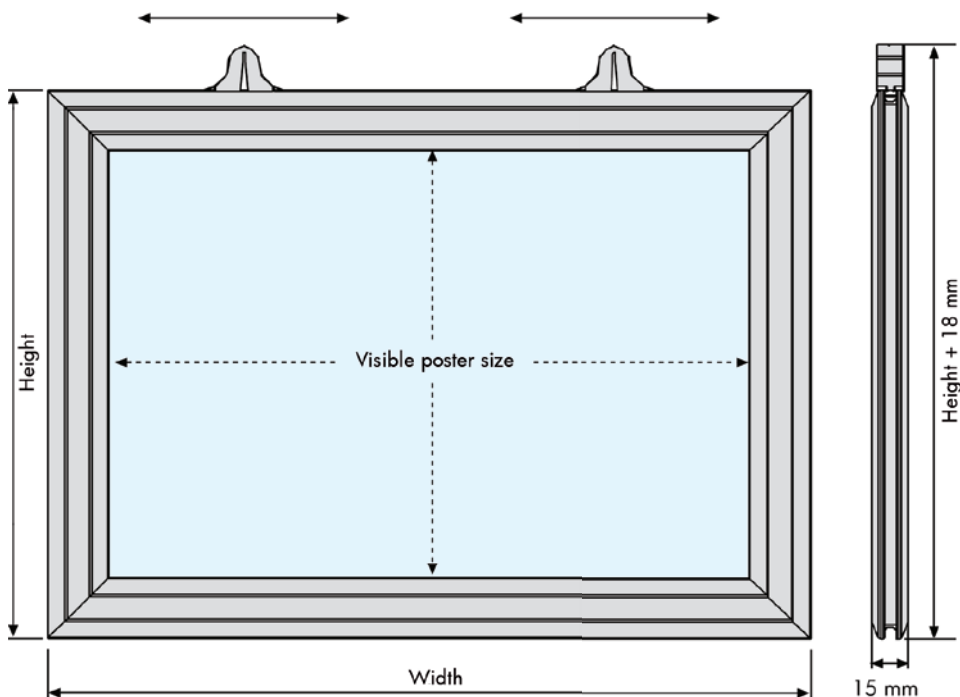

 Silver anodized double-sided horizontal frame with 25 mm alu profile. The posters must be inserted from the side between the 2 pcs. anti-reflex APET frontpanels, which are included. 2 hanging hooks included.

 Silber-eloxiertem doppelseitiger horizontaler Rahmen mit 25 mm Alu Profile. Komplett mit 2 Stück entspiegelte APET Frontscheiben sowie 2 Aufhängehaken für Wand- oder Decken montage. Plakate werden von der Seite eingesetzt.

 Søveløxeret dobbeltsidet horisontal ramme med 25 mm aluprofiler. Leveres med 2 stk. APET antirefleks frontplader samt 2 ophængsøjler for montering på væg eller hængende fra loftet. Plakater indsættes fra siden.

2 PCS. INCL.

Model	Art.no.	Poster size	Visible size	Colour	Total W x H x D	Package size and weight	Pallet size and quantity
246	2410	29,7 x 21 cm A4	26,1 x 17,4 cm	Alu/silver	31,1 x 22,4 cm	25 x 35 x 2,1 cm 0,5 kg	80 x 120 x 220 cm 750 pcs.
-	2411	42 x 29,7 cm A3	38,4 x 26,1 cm	-	43,4 x 31,1 cm	35 x 46 x 2,1 cm 0,7 kg	80 x 120 x 220 cm 490 pcs.
-	2412	59,4 x 42 cm A2	55,8 x 38,4 cm	-	60,8 x 43,4 cm	48 x 66 x 2,1 cm 1,2 kg	80 x 120 x 220 cm 280 pcs.
-	2414	70 x 50 cm	66,4 x 46,4 cm	-	71,4 x 51,4 cm	55 x 75 x 2,1 cm 1,4 kg	80 x 120 x 220 cm 230 pcs.
-	2413	84,1 x 59,4 cm A1	80,5 x 55,8 cm	-	85,5 x 60,8 cm	65 x 90 x 2,1 cm 1,5 kg	80 x 120 x 220 cm 140 pcs.