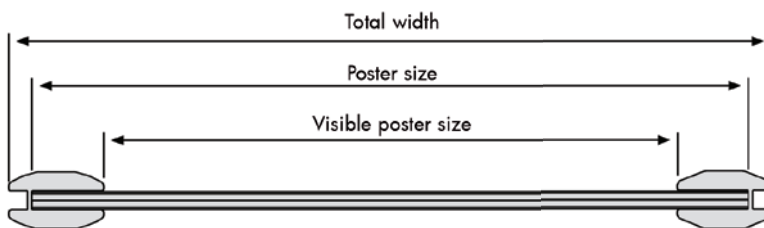

 Silver anodized double-sided horizontal frame with 25 mm alu profile. The posters must be inserted from the side between the 2 pcs. anti-reflex APET frontpanels, which are included. 2 hanging hooks included.

 Silber-eloxiertem doppelseitiger horizontaler Rahmen mit 25 mm Alu Profile. Komplett mit 2 Stück entspiegelte APET Frontscheiben sowie 2 Aufhängehaken für Wand- oder Decken montage. Plakate werden von der Seite eingesetzt.

 Søveløxeret dobbeltsidet horisontal ramme med 25 mm aluprofiler. Leveres med 2 stk. APET antirefleks frontplader samt 2 ophængsøjler for montering på væg eller hængende fra loftet. Plakater indsættes fra siden.

2 PCS. INCL.

Model	Art.no.	Poster size	Visible size	Colour	Total W x H x D	Package size and weight	Pallet size and quantity
246	2410	29,7 x 21 cm A4	26,1 x 17,4 cm	Alu/silver	31,1 x 22,4 cm	25 x 35 x 2,1 cm 0,5 kg	80 x 120 x 220 cm 750 pcs.
-	2411	42 x 29,7 cm A3	38,4 x 26,1 cm	-	43,4 x 31,1 cm	35 x 46 x 2,1 cm 0,7 kg	80 x 120 x 220 cm 490 pcs.
-	2412	59,4 x 42 cm A2	55,8 x 38,4 cm	-	60,8 x 43,4 cm	48 x 66 x 2,1 cm 1,2 kg	80 x 120 x 220 cm 280 pcs.
-	2414	70 x 50 cm	66,4 x 46,4 cm	-	71,4 x 51,4 cm	55 x 75 x 2,1 cm 1,4 kg	80 x 120 x 220 cm 230 pcs.
-	2413	84,1 x 59,4 cm A1	80,5 x 55,8 cm	-	85,5 x 60,8 cm	65 x 90 x 2,1 cm 1,5 kg	80 x 120 x 220 cm 140 pcs.