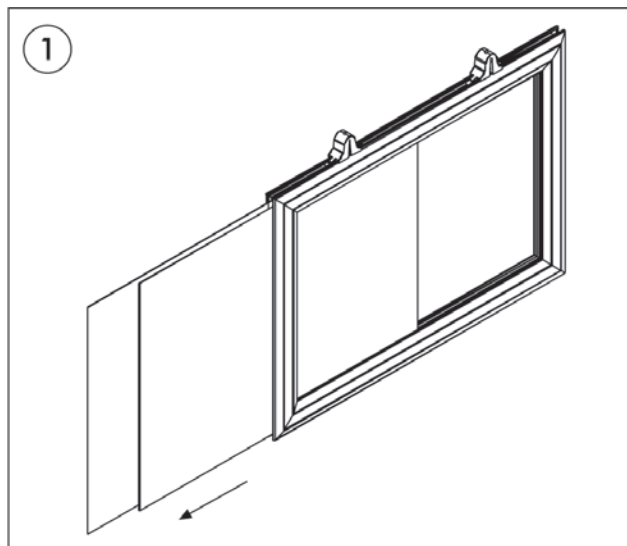

 Silver anodized double-sided horizontal frame with 25 mm alu profile. The posters must be inserted from the side between the 2 pcs. anti-reflex APET frontpanels, which are included. 2 hanging hooks included.

 Silber-eloxiertem doppelseitiger horizontaler Rahmen mit 25 mm Alu Profile. Komplett mit 2 Stück entspiegelte APET Frontscheiben sowie 2 Aufhängehaken für Wand- oder Decken montage. Plakate werden von der Seite eingesetzt.

 Søveløxeret dobbeltsidet horisontal ramme med 25 mm aluprofiler. Leveres med 2 stk. APET antirefleks frontplader samt 2 ophængsøjler for montering på væg eller hængende fra loftet. Plakater indsættes fra siden.

2 PCS. INCL.

Model	Art.no.	Poster size	Visible size	Colour	Total W x H x D	Package size and weight	Pallet size and quantity
246	2410	29,7 x 21 cm A4	26,1 x 17,4 cm	Alu/silver	31,1 x 22,4 cm	25 x 35 x 2,1 cm 0,5 kg	80 x 120 x 220 cm 750 pcs.
-	2411	42 x 29,7 cm A3	38,4 x 26,1 cm	-	43,4 x 31,1 cm	35 x 46 x 2,1 cm 0,7 kg	80 x 120 x 220 cm 490 pcs.
-	2412	59,4 x 42 cm A2	55,8 x 38,4 cm	-	60,8 x 43,4 cm	48 x 66 x 2,1 cm 1,2 kg	80 x 120 x 220 cm 280 pcs.
-	2414	70 x 50 cm	66,4 x 46,4 cm	-	71,4 x 51,4 cm	55 x 75 x 2,1 cm 1,4 kg	80 x 120 x 220 cm 230 pcs.
-	2413	84,1 x 59,4 cm A1	80,5 x 55,8 cm	-	85,5 x 60,8 cm	65 x 90 x 2,1 cm 1,5 kg	80 x 120 x 220 cm 140 pcs.