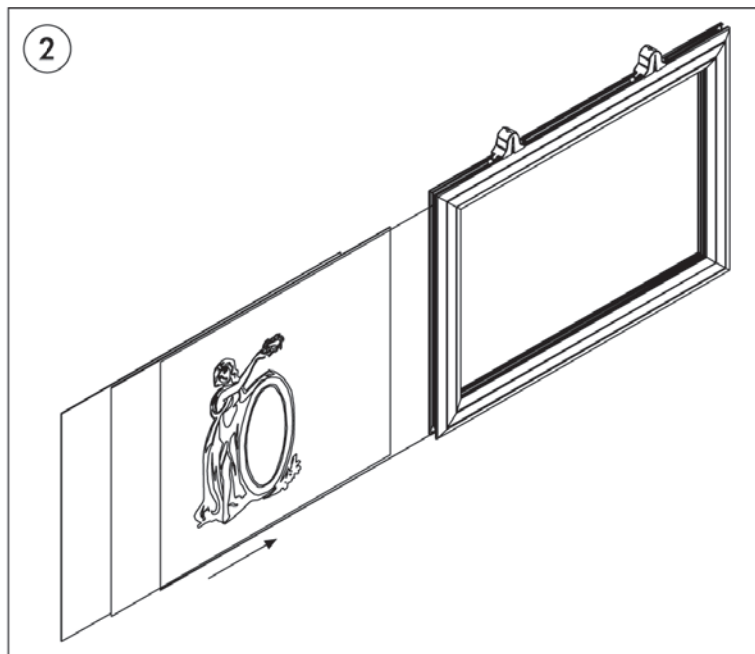

- Place the poster in-between the PVC covers & slide-back in the frame.
- Bitte Platzieren Sie das Poster zwischen die Schützfolien.