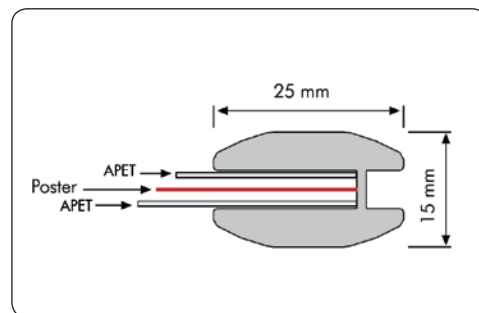

 Silver anodized double-sided horizontal frame with 25 mm alu profile. The posters must be inserted from the side between the 2 pcs. anti-reflex APET frontpanels, which are included. 2 hanging hooks included.

 Silber-eloxiertem doppelseitiger horizontaler Rahmen mit 25 mm Alu Profile. Komplett mit 2 Stück entspiegelte APET Frontscheiben sowie 2 Aufhängehaken für Wand- oder Decken montage. Plakate werden von der Seite eingesetzt.

 Søveløxeret dobbeltsidet horisontal ramme med 25 mm aluprofiler. Leveres med 2 stk. APET antirefleks frontplader samt 2 ophængsøjler for montering på væg eller hængende fra loftet. Plakater indsættes fra siden.

2 PCS. INCL.

Model	Art.no.	Poster size	Visible size	Colour	Total W x H x D	Package size and weight	Pallet size and quantity
246	2410	29,7 x 21 cm A4	26,1 x 17,4 cm	Alu/silver	31,1 x 22,4 cm	25 x 35 x 2,1 cm 0,5 kg	80 x 120 x 220 cm 750 pcs.
-	2411	42 x 29,7 cm A3	38,4 x 26,1 cm	-	43,4 x 31,1 cm	35 x 46 x 2,1 cm 0,7 kg	80 x 120 x 220 cm 490 pcs.
-	2412	59,4 x 42 cm A2	55,8 x 38,4 cm	-	60,8 x 43,4 cm	48 x 66 x 2,1 cm 1,2 kg	80 x 120 x 220 cm 280 pcs.
-	2414	70 x 50 cm	66,4 x 46,4 cm	-	71,4 x 51,4 cm	55 x 75 x 2,1 cm 1,4 kg	80 x 120 x 220 cm 230 pcs.
-	2413	84,1 x 59,4 cm A1	80,5 x 55,8 cm	-	85,5 x 60,8 cm	65 x 90 x 2,1 cm 1,5 kg	80 x 120 x 220 cm 140 pcs.