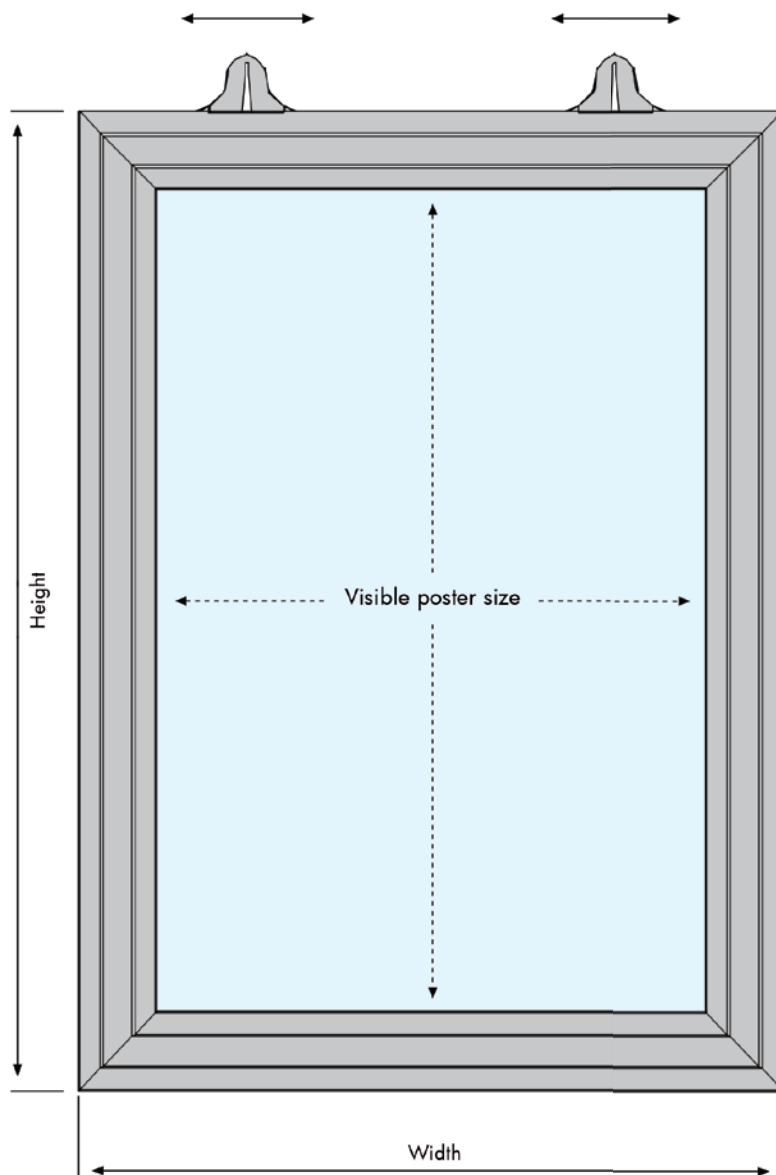

 Silver anodized doublesided vertical frame with 25 mm alu profile. The posters must be inserted from the side between the 2 pcs. anti-reflex APET frontpanels, which are included. 2 hanging hooks included.

 Silber-eloxiertem doppelseitiger Vertikaler Rahmen mit 25 mm Alu Profile. Komplett mit 2 Stück entspiegelte APET Frontscheiben sowie 2 Aufhängehaken für Wand- oder Decken montage. Plakate werden von der Seite eingesetzt.

 Søveloxeret dobbeltsidet vertikal ramme med 25 mm aluprofiler. Leveres med 2 stk. APET antirefleks frontplader samt 2 ophængsøjer for montering på væg eller hængende fra loftet. Plakater indsættes fra siden.

| Model | Art.no. | Poster size | Visible size | Colour | Total W x H x D | Package size and weight | Pallet size and quantity |
|-------|---------|-------------------|----------------|------------|-----------------|-------------------------|----------------------------|
| 245 | 2400 | 21 x 29,7 cm A4 | 17,4 x 26,1 cm | Alu/silver | 22,4 x 31,1 cm | 25 x 35 x 2,1 cm 0,5 kg | 80 x 120 x 220 cm 750 pcs. |
| - | 2401 | 29,7 x 42 cm A3 | 26,1 x 38,4 cm | - | 31,1 x 43,4 cm | 35 x 46 x 2,1 cm 0,7 kg | 80 x 120 x 220 cm 490 pcs. |
| - | 2402 | 42 x 59,4 cm A2 | 38,4 x 55,8 cm | - | 43,3 x 60,8 cm | 48 x 66 x 2,1 cm 1,2 kg | 80 x 120 x 220 cm 280 pcs. |
| - | 2404 | 50 x 70 cm | 46,4 x 66,4 cm | - | 51,4 x 71,4 cm | 55 x 75 x 2,1 cm 1,4 kg | 80 x 120 x 220 cm 230 pcs. |
| - | 2403 | 59,4 x 84,1 cm A1 | 55,8 x 80,5 cm | - | 60,8 x 85,5 cm | 65 x 90 x 2,1 cm 1,5 kg | 80 x 120 x 220 cm 140 pcs. |