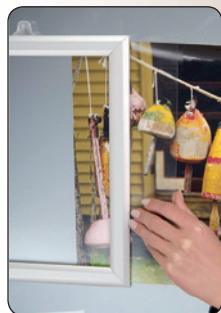

 Silver anodized doublesided vertical frame with 25 mm alu profile. The posters must be inserted from the side between the 2 pcs. anti-reflex APET frontpanels, which are included. 2 hanging hooks included.

 Silber-eloxiertem doppelseitiger Vertikaler Rahmen mit 25 mm Alu Profile. Komplett mit 2 Stück entspiegelte APET Frontscheiben sowie 2 Aufhängehaken für Wand- oder Decken montage. Plakate werden von der Seite eingesetzt.

 Søveloxeret dobbeltsidet vertikal ramme med 25 mm aluprofiler. Leveres med 2 stk. APET antirefleks frontplader samt 2 ophængsøjer for montering på væg eller hængende fra loftet. Plakater indsættes fra siden.