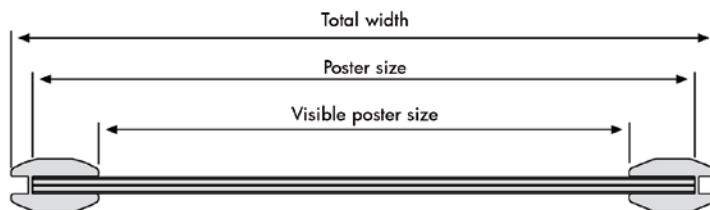

 Silver anodized doublesided vertical frame with 25 mm alu profile. The posters must be inserted from the side between the 2 pcs. anti-reflex APET frontpanels, which are included. 2 hanging hooks included.

 Silber-eloxiertem doppelseitiger Vertikaler Rahmen mit 25 mm Alu Profile. Komplett mit 2 Stück entspiegelte APET Frontscheiben sowie 2 Aufhängehaken für Wand- oder Decken montage. Plakate werden von der Seite eingesetzt.

 Søveloxeret dobbeltsidet vertikal ramme med 25 mm aluprofiler. Leveres med 2 stk. APET antirefleks frontplader samt 2 ophængsøjer for montering på væg eller hængende fra loftet. Plakater indsættes fra siden.