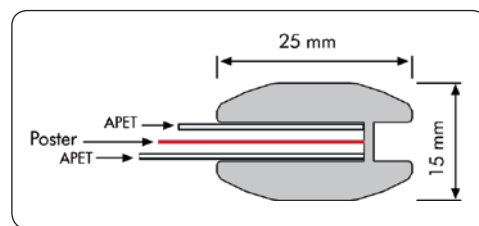

 Silver anodized doublesided vertical frame with 25 mm alu profile. The posters must be inserted from the side between the 2 pcs. anti-reflex APET frontpanels, which are included. 2 hanging hooks included.

 Silber-eloxiertem doppelseitiger Vertikaler Rahmen mit 25 mm Alu Profile. Komplett mit 2 Stück entspiegelte APET Frontscheiben sowie 2 Aufhängehaken für Wand- oder Decken montage. Plakate werden von der Seite eingesetzt.

 Søveloxeret dobbeltsidet vertikal ramme med 25 mm aluprofiler. Leveres med 2 stk. APET antirefleks frontplader samt 2 ophængsøjer for montering på væg eller hængende fra loftet. Plakater indsættes fra siden.

| Model | Art.no. | Poster size | Visible size | Colour | Total W x H x D | Package size and weight | Pallet size and quantity |
|-------|---------|-------------------|----------------|------------|-----------------|-------------------------|----------------------------|
| 245 | 2400 | 21 x 29,7 cm A4 | 17,4 x 26,1 cm | Alu/silver | 22,4 x 31,1 cm | 25 x 35 x 2,1 cm 0,5 kg | 80 x 120 x 220 cm 750 pcs. |
| - | 2401 | 29,7 x 42 cm A3 | 26,1 x 38,4 cm | - | 31,1 x 43,4 cm | 35 x 46 x 2,1 cm 0,7 kg | 80 x 120 x 220 cm 490 pcs. |
| - | 2402 | 42 x 59,4 cm A2 | 38,4 x 55,8 cm | - | 43,3 x 60,8 cm | 48 x 66 x 2,1 cm 1,2 kg | 80 x 120 x 220 cm 280 pcs. |
| - | 2404 | 50 x 70 cm | 46,4 x 66,4 cm | - | 51,4 x 71,4 cm | 55 x 75 x 2,1 cm 1,4 kg | 80 x 120 x 220 cm 230 pcs. |
| - | 2403 | 59,4 x 84,1 cm A1 | 55,8 x 80,5 cm | - | 60,8 x 85,5 cm | 65 x 90 x 2,1 cm 1,5 kg | 80 x 120 x 220 cm 140 pcs. |