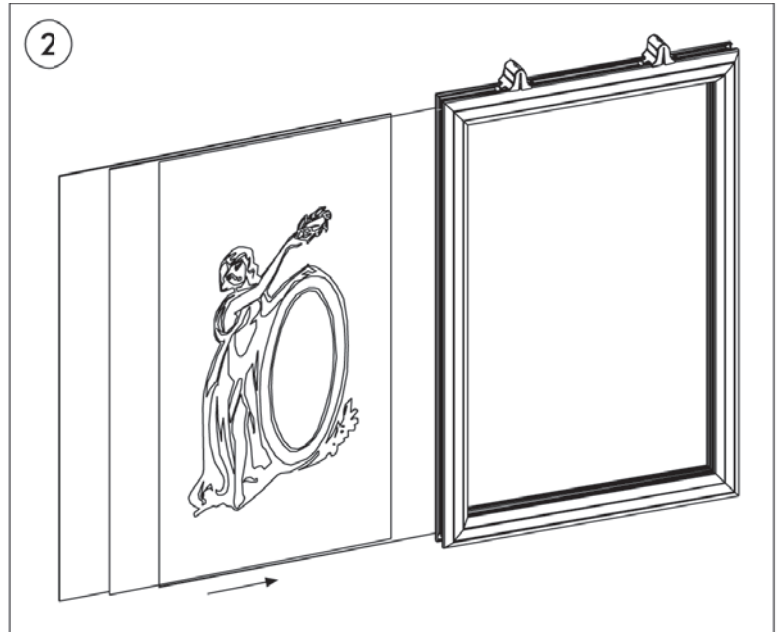

- Place the poster in-between the PVC covers & slide-back in the frame.
- Bitte Platzieren Sie das Poster zwischen die Schutzfolien.