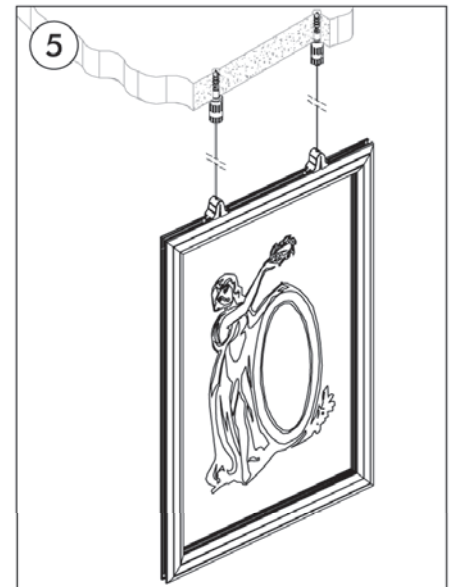

 Silver anodized doublesided vertical frame with 25 mm alu profile. The posters must be inserted from the side between the 2 pcs. anti-reflex APET frontpanels, which are included. 2 hanging hooks included.

| Model | Art.no. | Poster size | Visible size | Colour | Total W x H x D | Package size and weight | Pallet size and quantity |
|-------|---------|-------------------|----------------|------------|-----------------|-------------------------|----------------------------|
| 245 | 2400 | 21 x 29,7 cm A4 | 17,4 x 26,1 cm | Alu/silver | 22,4 x 31,1 cm | 25 x 35 x 2,1 cm 0,5 kg | 80 x 120 x 220 cm 750 pcs. |
| - | 2401 | 29,7 x 42 cm A3 | 26,1 x 38,4 cm | - | 31,1 x 43,4 cm | 35 x 46 x 2,1 cm 0,7 kg | 80 x 120 x 220 cm 490 pcs. |
| - | 2402 | 42 x 59,4 cm A2 | 38,4 x 55,8 cm | - | 43,3 x 60,8 cm | 48 x 66 x 2,1 cm 1,2 kg | 80 x 120 x 220 cm 280 pcs. |
| - | 2404 | 50 x 70 cm | 46,4 x 66,4 cm | - | 51,4 x 71,4 cm | 55 x 75 x 2,1 cm 1,4 kg | 80 x 120 x 220 cm 230 pcs. |
| - | 2403 | 59,4 x 84,1 cm A1 | 55,8 x 80,5 cm | - | 60,8 x 85,5 cm | 65 x 90 x 2,1 cm 1,5 kg | 80 x 120 x 220 cm 140 pcs. |

- Slide-out the PVC covers outside the frame.
- Ziehen Sie bitte die PVC Schutzfolien aus dem Rahmen.

- Place the poster in-between the PVC covers & slide-back in the frame.
- Bitte Platzieren Sie das Poster zwischen die Schutzfolien.

- You can hang the frame on the wall through the hangers.
- Sie können den Rahmen mit Hilfe der Abhängeösen an die Wand befestigen.

- You can hang the frame to suction caps on window.
- Sie können den Rahmen mit Hilfe der Abhängeösen an die Saugknöpfe befestigen.