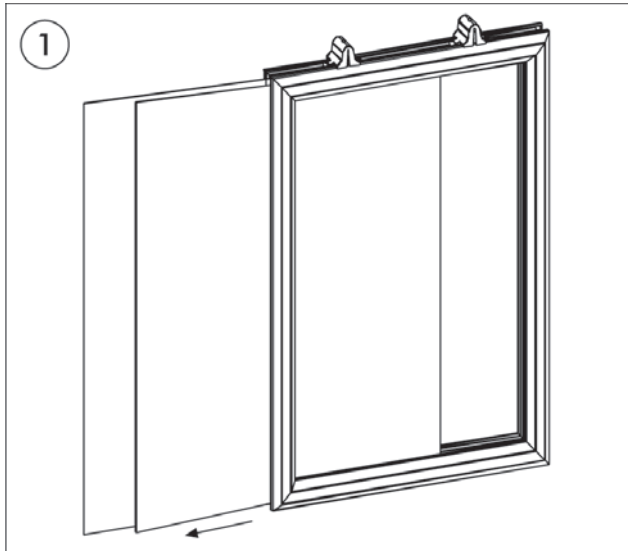

- Slide-out the PVC covers outside the frame.
- Ziehen Sie bitte die PVC Schutzfolien aus dem Rahmen.