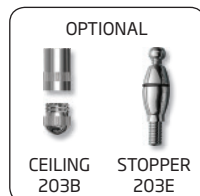

Only for vertical hanging!