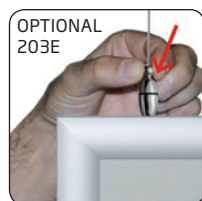

Only for vertical hanging!