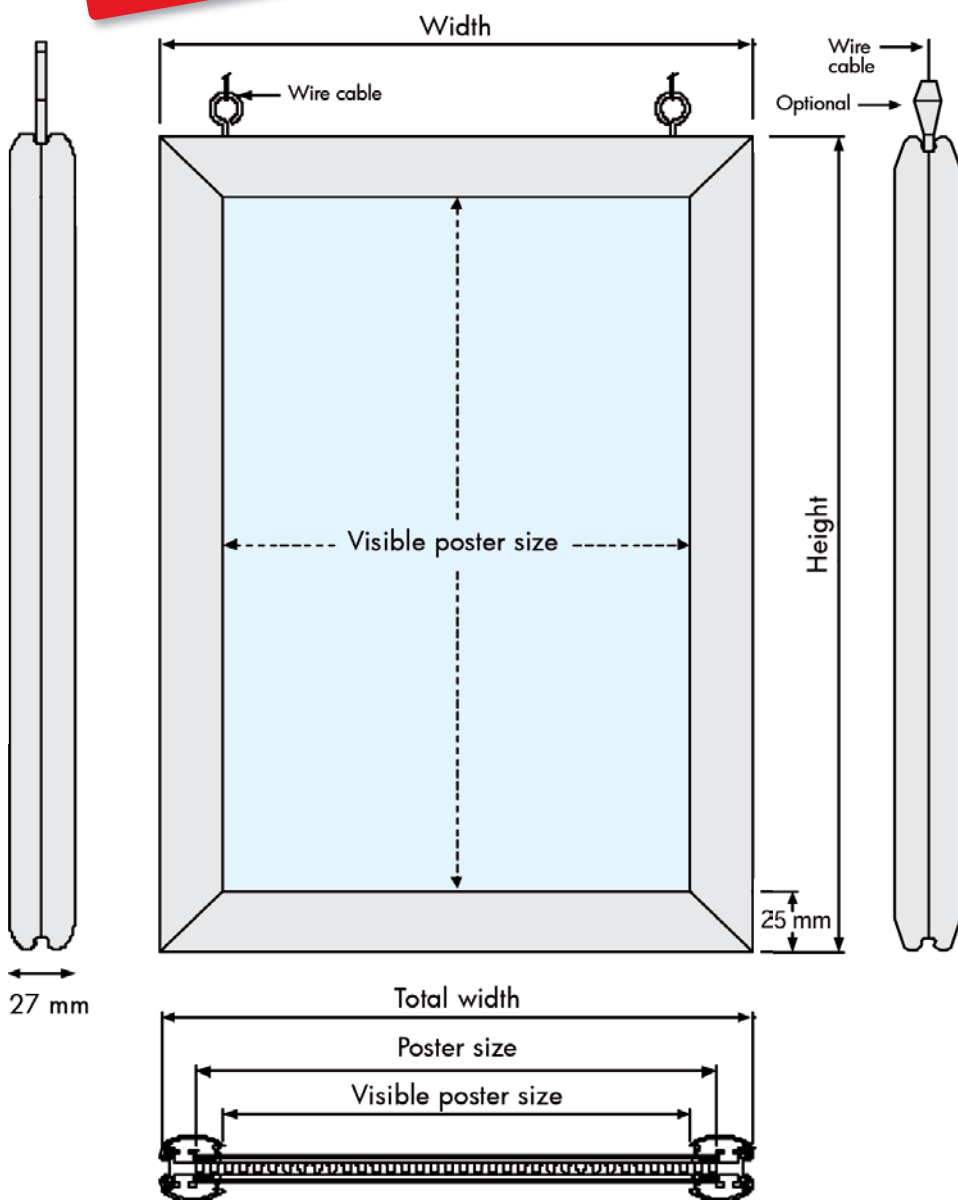

 Double sided snap-frame with 25 mm alu profile and mitred corners. The posters can be mounted in shop windows and viewed from both in- and outside. Only for vertical hanging. 2 hanging hooks are included. You can buy steel wire, chains and various holders for hanging the frames from floor to ceiling.

 Doppelseitiger Klapprahmen aus 25 mm Alu Profilen und Ecken auf Gehrung. Kann im Schaufenster angebracht werden und sowohl von Innen als auch von Außen angeschaut werden. Nur Vertikale Aufhängung möglich. Inkl. 2 Aufhängeösen. Als Zubehör können Sie Drahtseil, Ketten und verschiedene Halterungen für die Boden/Decken Montage kaufen.

 Dobbeltsidet klappamme med 25 mm alu-profil og hjørner i gering. Budskabet kan hænges i f.eks. udstillingsvinduer og ses både ude- og indefra. Kan kun hænges vertikalt. Leveres som standard med ophængsøjer. Der kan tilkøbes stålwire, kæder og forskellige monteringsbeslag til ophæng fra gulv til loft.

Only for vertical hanging!

Model	Art.no.	Poster size	Visible size	Colour	Total W x H	Package size and weight	Pallet size and quantity
247	4690	21 x 29,7 cm A4	19 x 27,7 cm	Alu/silver	23,9 x 32,6 cm	26 x 36 x 3,5 cm 1,1 kg	80 x 120 x 220 cm 650 pcs.
247	4691	29,7 x 42 cm A3	27,7 x 40 cm	Alu/silver	32,6 x 44,9 cm	36 x 48 x 3,5 cm 1,5 kg	80 x 120 x 220 cm 300 pcs.
247	4692	42 x 59,4 cm A2	40 x 57,4 cm	Alu/silver	44,9 x 62,3 cm	46 x 67 x 3,5 cm 2,1 kg	80 x 120 x 220 cm 160 pcs.
247	4694	50 x 70 cm	48 x 68 cm	Alu/silver	52,9 x 72,9 cm	56 x 76 x 3,5 cm 2,7 kg	80 x 120 x 220 cm 140 pcs.
247	4693	59,4 x 84,1 cm A1	57,4 x 82,1 cm	Alu/silver	62,3 x 87,0 cm	66 x 91 x 3,5 cm 3,4 kg	80 x 120 x 220 cm 80 pcs.
247	4695	70 x 100 cm	68 x 98 cm	Alu/silver	72,9 x 102,9 cm	76 x 106 x 3,5 cm 4,3 kg	80 x 120 x 220 cm 70 pcs.