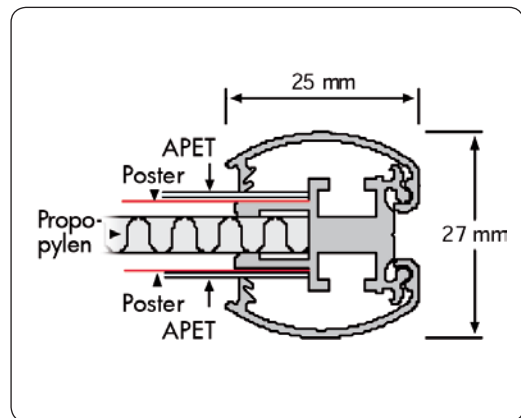

 Double sided snap-frame with 25 mm alu profile and mitred corners. The posters can be mounted in shop windows and viewed from both in- and outside. Only for vertical hanging. 2 hanging hooks are included. You can buy steel wire, chains and various holders for hanging the frames from floor to ceiling.

 Doppelseitiger Klapprahmen aus 25 mm Alu Profilen und Ecken auf Gehrung. Kann im Schaufenster angebracht werden und sowohl von Innen als auch von Außen angeschaut werden. Nur Vertikale Aufhängung möglich. Inkl. 2 Aufhängeösen. Als Zubehör können Sie Drahtseil, Ketten und verschiedene Halterungen für die Boden/Decken Montage kaufen.

 Dobbeltsidet klappamme med 25 mm alu-profil og hjørner i gering. Budskabet kan hænges i f.eks. udstillingsvinduer og ses både ude- og indefra. Kan kun hænges vertikalt. Leveres som standard med ophængsøjer. Der kan tilkøbes stålwire, kæder og forskellige monteringsbeslag til ophæng fra gulv til loft.

Only for vertical hanging!

Model	Art.no.	Poster size	Visible size	Colour	Total W x H	Package size and weight	Pallet size and quantity
247	4690	21 x 29,7 cm A4	19 x 27,7 cm	Alu/silver	23,9 x 32,6 cm	26 x 36 x 3,5 cm 1,1 kg	80 x 120 x 220 cm 650 pcs.
247	4691	29,7 x 42 cm A3	27,7 x 40 cm	Alu/silver	32,6 x 44,9 cm	36 x 48 x 3,5 cm 1,5 kg	80 x 120 x 220 cm 300 pcs.
247	4692	42 x 59,4 cm A2	40 x 57,4 cm	Alu/silver	44,9 x 62,3 cm	46 x 67 x 3,5 cm 2,1 kg	80 x 120 x 220 cm 160 pcs.
247	4694	50 x 70 cm	48 x 68 cm	Alu/silver	52,9 x 72,9 cm	56 x 76 x 3,5 cm 2,7 kg	80 x 120 x 220 cm 140 pcs.
247	4693	59,4 x 84,1 cm A1	57,4 x 82,1 cm	Alu/silver	62,3 x 87,0 cm	66 x 91 x 3,5 cm 3,4 kg	80 x 120 x 220 cm 80 pcs.
247	4695	70 x 100 cm	68 x 98 cm	Alu/silver	72,9 x 102,9 cm	76 x 106 x 3,5 cm 4,3 kg	80 x 120 x 220 cm 70 pcs.