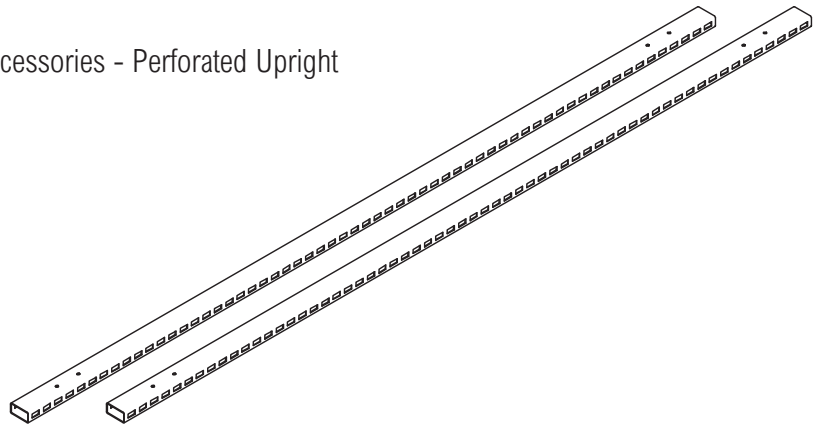

# Accessories - Rear Frame

6,3x16  
3x

8,4x16x1,6  
3x

M8x16  
2x

M8x16  
2x

**2**

6,3x16  
3x

8,4x16x1,6  
3x

**3**

Accessories - Perforated Upright

4x

4

5

6