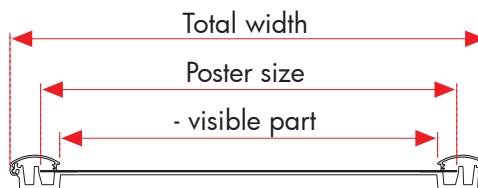

PATENTED

Very competitive snap-frame with mitred corners. Anodized aluminum or black powder coated. Injection moulded polystyrene backing. Anti-reflex front panel in APET. Delivered with support fitting for vertical or horizontal position.

Sehr konkurrenzfähige Klapp-Rahmen mit mit Ecken auf Gehrung. Eloxiertem Aluminium oder schwarz pulverbeschichtet. Rückplatte in Polystyrol. Entspiegelte APET Frontplatte. Komplett mit Stütze für vertikal oder horizontal Stand.

Meget konkurrencedygtig klappramme med hjørner i gering. Eloxeret aluminium eller sort pulverlakeret. Formstøbt bagplade i polystyren. APET antirefleks frontplade. Inkl. bagstøtte til vertikal eller horisontal placering. Kan også hænges på væg.

Model	Art.no.	Poster size	Visible size	Colour	Total W x H x D	Package size and weight	Pallet size and quantity
238	2682	21,0 x 29,7 cm A4	19,1 x 27,8 cm	Alu/silver	24,1 x 32,8 cm	25 x 35 x 2,4 cm 0,6 kg	80 x 120 x 130 cm 414 pcs.
239	2683	21,0 x 29,7 cm A4	19,1 x 27,8 cm	Black	24,1 x 32,8 cm	25 x 35 x 2,4 cm 0,6 kg	80 x 120 x 130 cm 414 pcs.