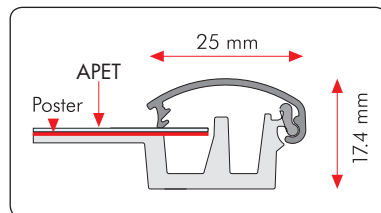

Sehr konkurrenzfähige Klapp-Rahmen mit mit Ecken auf Gehrung. Eloxiertem Aluminium oder schwarz pulverbeschichtet. Rückplatte in Polystyrol. Entspiegelte APET Frontplatte. Komplett mit Stütze für vertikal oder horizontal Stand.

Meget konkurrencedygtig klappramme med hjørner i gering. Eloxeret aluminium eller sort pulverlakeret. Formstøbt bagplade i polystyren. APET antirefleks frontplade. Inkl. bagstøtte til vertikal eller horisontal placering. Kan også hænges på væg.

CAN BE ORDERED IN 5 COLORS BY 50 PCS. OR MORE

Model	Art.no.	Poster size	Visible size	Colour	Total W x H x D	Package size and weight	Pallet size and quantity
238	2682	21,0 x 29,7 cm A4	19,1 x 27,8 cm	Alu/silver	24,1 x 32,8 cm	25 x 35 x 2,4 cm 0,6 kg	80 x 120 x 130 cm 414 pcs.
239	2683	21,0 x 29,7 cm A4	19,1 x 27,8 cm	Black	24,1 x 32,8 cm	25 x 35 x 2,4 cm 0,6 kg	80 x 120 x 130 cm 414 pcs.