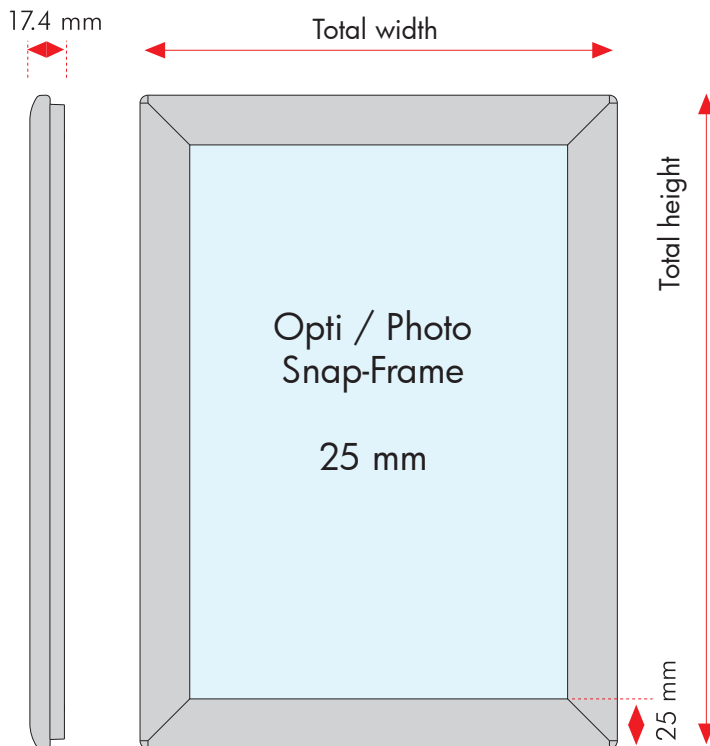

PATENTED

Very competitive snap-frame with mitred corners. Anodized aluminum or black powder coated. Injection moulded polystyrene backing. Anti-reflex front panel in APET. Delivered with support fitting for vertical or horizontal position.

Sehr konkurrenzfähige Klapp-Rahmen mit mit Ecken auf Gehrung. Eloxiertem Aluminium oder schwarz pulverbeschichtet. Rückplatte in Polystyrol. Entspiegelte APET Frontplatte. Komplett mit Stütze für vertikal oder horizontal Stand.

Meget konkurrencedygtig klappramme med hjørner i gering. Eloxeret aluminium eller sort pulverlakeret. Formstøbt bagplade i polystyren. APET antirefleks frontplade. Inkl. bagstøtte til vertikal eller horisontal placering. Kan også hænges på væg.

Model	Art.no.	Poster size	Visible size	Colour	Total W x H x D	Package size and weight	Pallet size and quantity
238	2682	21,0 x 29,7 cm A4	19,1 x 27,8 cm	Alu/silver	24,1 x 32,8 cm	25 x 35 x 2,4 cm 0,6 kg	80 x 120 x 130 cm 414 pcs.
239	2683	21,0 x 29,7 cm A4	19,1 x 27,8 cm	Black	24,1 x 32,8 cm	25 x 35 x 2,4 cm 0,6 kg	80 x 120 x 130 cm 414 pcs.