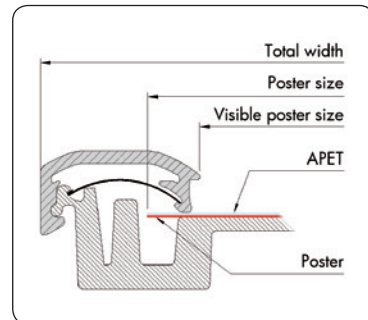

Meget konkurrencedygtig klappramme med hjørner i gering. Eloxeret aluminium eller sort pulverlakeret. Formstøbt bagplade i polystyren. APET antirefleks frontplade. Inkl. bagstøtte til vertikal eller horisontal placering. Kan også hænges på væg.

WITH FOOT FOR BOTH PORTRAIT AND LANDSCAPE POSITIONS

13,2 mm

Total width

Total height

CAN BE ORDERED IN 5 COLORS  
BY 50 PCS. OR MORE

Model	Art.no.	Poster size	Visible size	Colour	Total W x H x D	Package size and weight	Pallet size and quantity
236	2680	10,5 x 14,8 cm A6	9,5 x 13,8 cm	Alu/silver	12,6 x 16,9 cm	14 x 19 x 2,4 cm 0,2 kg	80 x 120 x 130 cm 1980 pcs.
-	2681	14,8 x 21,0 cm A5	13,8 x 20,0 cm	-	16,9 x 23,1 cm	18,5 x 25 x 2,4 cm 0,3 kg	80 x 120 x 130 cm 990 pcs.
-	2684	21,0 x 29,7 cm A4	20,0 x 28,7 cm	-	23,1 x 31,8 cm	25 x 35 x 2,4 cm 0,5 kg	80 x 120 x 130 cm 414 pcs.
237	2687	10,5 x 14,8 cm A6	9,5 x 13,8 cm	Black	12,6 x 16,9 cm	14 x 19 x 2,4 cm 0,2 kg	80 x 120 x 130 cm 1980 pcs.
-	2688	14,8 x 21,0 cm A5	13,8 x 20,0 cm	-	16,9 x 23,1 cm	18,5 x 25 x 2,4 cm 0,3 kg	80 x 120 x 130 cm 990 pcs.
-	2689	21,0 x 29,7 cm A4	20,0 x 28,7 cm	-	23,1 x 31,8 cm	25 x 35 x 2,4 cm 0,5 kg	80 x 120 x 130 cm 414 pcs.