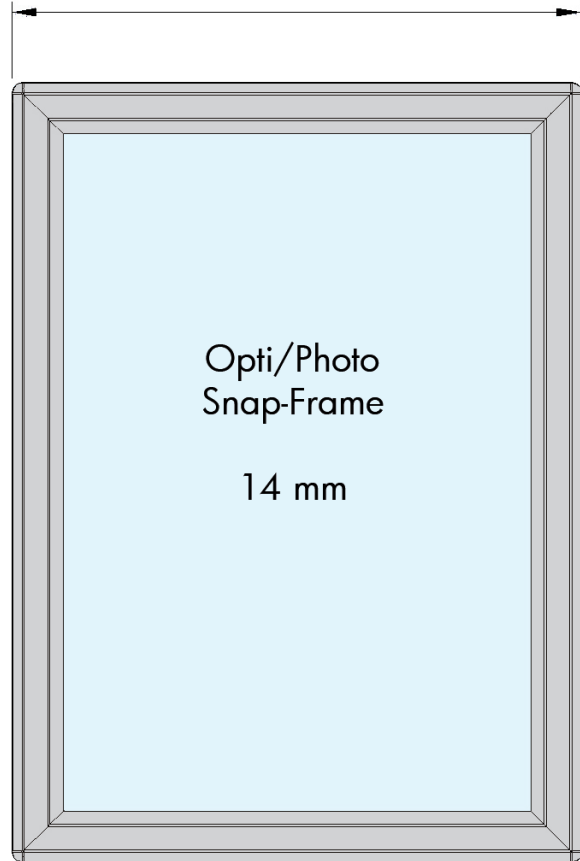

WITH FOOT FOR BOTH PORTRAIT AND LANDSCAPE POSITIONS

13,2 mm

Total width

Total height

CAN BE ORDERED IN 5 COLORS  
BY 50 PCS. OR MORE

Model	Art.no.	Poster size	Visible size	Colour	Total W x H x D	Package size and weight	Pallet size and quantity
236	2680	10,5 x 14,8 cm A6	9,5 x 13,8 cm	Alu/silver	12,6 x 16,9 cm	14 x 19 x 2,4 cm 0,2 kg	80 x 120 x 130 cm 1980 pcs.
-	2681	14,8 x 21,0 cm A5	13,8 x 20,0 cm	-	16,9 x 23,1 cm	18,5 x 25 x 2,4 cm 0,3 kg	80 x 120 x 130 cm 990 pcs.
-	2684	21,0 x 29,7 cm A4	20,0 x 28,7 cm	-	23,1 x 31,8 cm	25 x 35 x 2,4 cm 0,5 kg	80 x 120 x 130 cm 414 pcs.
237	2687	10,5 x 14,8 cm A6	9,5 x 13,8 cm	Black	12,6 x 16,9 cm	14 x 19 x 2,4 cm 0,2 kg	80 x 120 x 130 cm 1980 pcs.
-	2688	14,8 x 21,0 cm A5	13,8 x 20,0 cm	-	16,9 x 23,1 cm	18,5 x 25 x 2,4 cm 0,3 kg	80 x 120 x 130 cm 990 pcs.
-	2689	21,0 x 29,7 cm A4	20,0 x 28,7 cm	-	23,1 x 31,8 cm	25 x 35 x 2,4 cm 0,5 kg	80 x 120 x 130 cm 414 pcs.